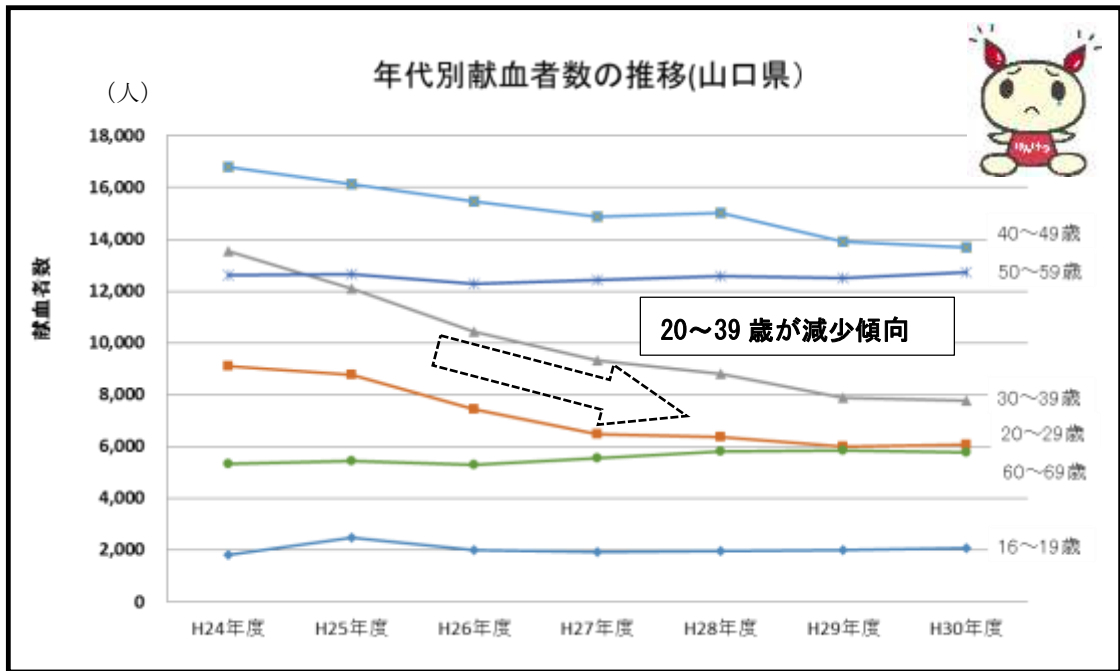

【参 考】

○山口県の献血事業の現状

○薬物事犯検挙者の現状