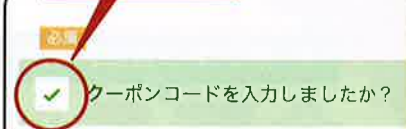

3 購入前にクーポンコードの入力確認をチェック

「ショップクーポンを利用する」欄の下にある「クーポンコードを利用しましたか?」のチェックボックスをクリックしてください。

※チェックが入っていない場合、次の画面に進めません。

入力確認をチェック