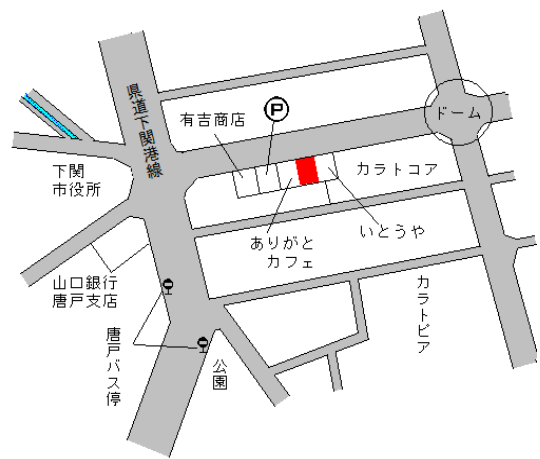

安岡 260m

下関(県) 5-6 下関市長府松小田本町694番9 65,600円  
 「長府松小田本町5-16」 ▲0.5%  
 佐伯ビル 98㎡

長府 130m

下関(県) 5-7 下関市後田町1丁目10173番9 57,800円  
 「後田町1-8-16」 0.0%  
 エクセルハイツふしの 72㎡

幡生 2.1km

下関(県) 5-8 下関市唐戸町6番12 75,500円  
 「唐戸町1-19」 ▲1.9%  
 亀屋薬局 99㎡