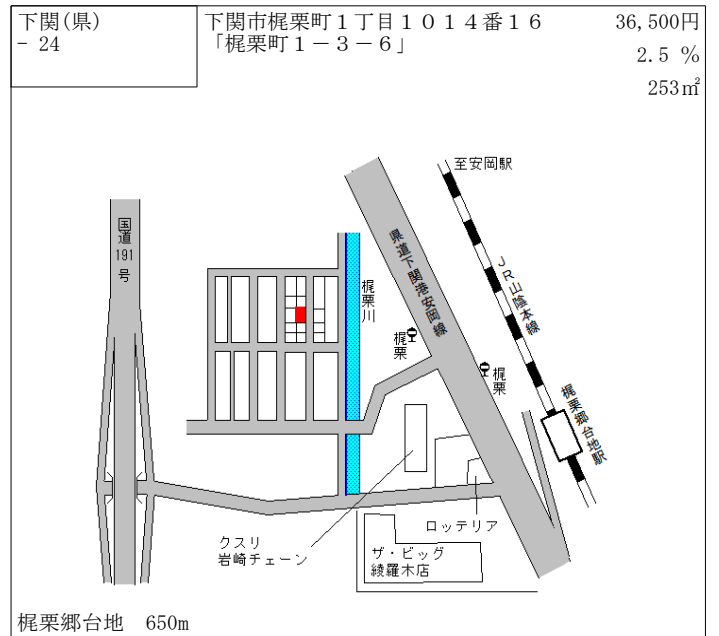

幡生 650m

下関(県) - 16 下関市西大坪町256番15  
「西大坪町15-15」 35,700円 ▲ 0.3 %  
182㎡

下関 1.9km

下関(県) - 17 下関市稗田中町7番21  
「稗田中町25-37」 52,600円 1.7 %  
195㎡

綾羅木 1.1km

下関(県) - 18 下関市長府浜浦町11番14  
「長府浜浦町11-7」 33,200円 0.0 %  
215㎡

長府 5.6km

下関(県) - 25	下関市王喜本町3丁目1188番1 5 「王喜本町3-16-12」	19,100円 ▲ 0.5 % 231㎡
---------------	--	----------------------------

王喜ハイツ  
下関市役所  
王喜支所  
(王喜公民館)  
王喜支所前  
JA山口県  
王喜支所  
県道下関美祿線  
小月  
松屋

小月 2.3km