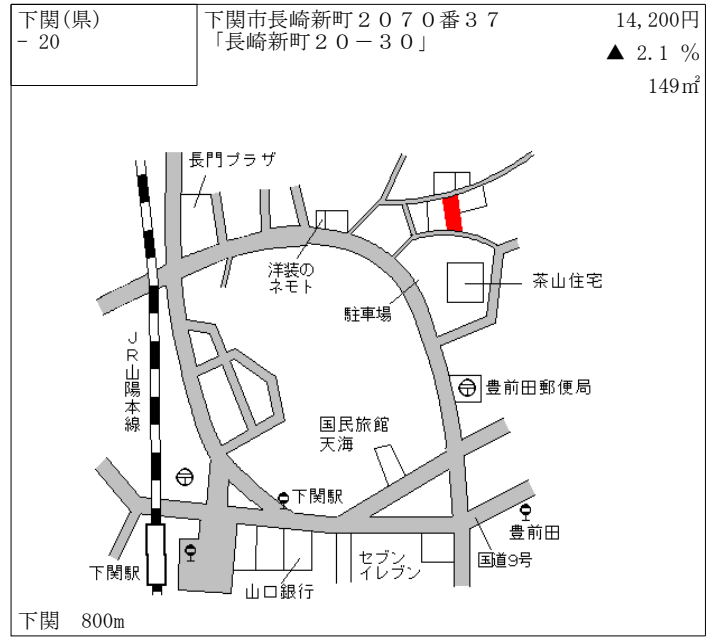

幡生 650m

下関(県) - 16 下関市西大坪町256番15  
「西大坪町15-15」 35,700円 ▲ 0.3 %  
182㎡

下関 1.9km

下関(県) - 17 下関市稗田中町7番21  
「稗田中町25-37」 52,600円 1.7 %  
195㎡

綾羅木 1.1km

下関(県) - 18 下関市長府浜浦町11番14  
「長府浜浦町11-7」 33,200円 0.0 %  
215㎡

長府 5.6km

下関(県) - 25	下関市王喜本町3丁目1188番1 5 「王喜本町3-16-12」	19,100円 ▲ 0.5 % 231㎡
---------------	--	----------------------------

王喜ハイツ  
下関市役所  
王喜支所  
(王喜公民館)  
王喜支所前  
JA山口県  
王喜支所  
県道下関美祿線  
小月  
松屋

小月 2.3km