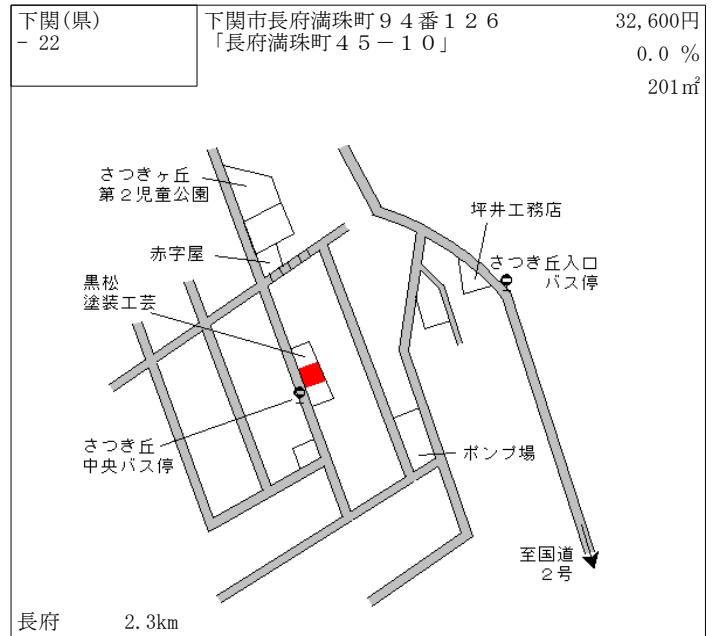

幡生 650m

下関(県) - 16 下関市西大坪町256番15  
「西大坪町15-15」 35,700円 ▲ 0.3 %  
182㎡

下関 1.9km

下関(県) - 17 下関市稗田中町7番21  
「稗田中町25-37」 52,600円 1.7 %  
195㎡

綾羅木 1.1km

下関(県) - 18 下関市長府浜浦町11番14  
「長府浜浦町11-7」 33,200円 0.0 %  
215㎡

長府 5.6km

下関(県) - 25	下関市王喜本町3丁目1188番1 5 「王喜本町3-16-12」	19,100円 ▲ 0.5 % 231㎡
---------------	--	----------------------------

王喜ハイツ  
下関市役所  
王喜支所  
(王喜公民館)  
王喜支所前  
JA山口県  
王喜支所  
県道下関美祿線  
小月  
松屋

小月 2.3km