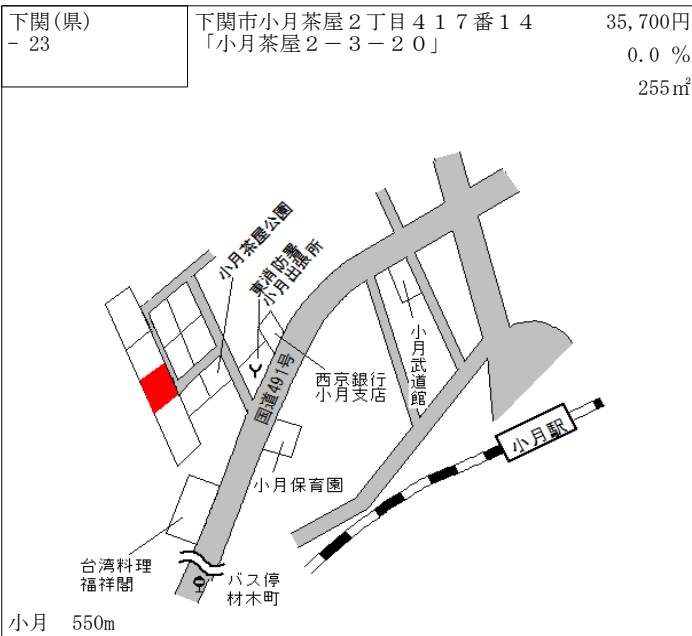

幡生 650m

下関(県) - 16 下関市西大坪町256番15  
「西大坪町15-15」 35,700円 ▲ 0.3 %  
182㎡

下関 1.9km

下関(県) - 17 下関市稗田中町7番21  
「稗田中町25-37」 52,600円 1.7 %  
195㎡

綾羅木 1.1km

下関(県) - 18 下関市長府浜浦町11番14  
「長府浜浦町11-7」 33,200円 0.0 %  
215㎡

長府 5.6km

下関(県) - 25	下関市王喜本町3丁目1188番1 5 「王喜本町3-16-12」	19,100円 ▲ 0.5 % 231㎡
---------------	--	----------------------------

王喜ハイツ  
下関市役所  
王喜支所  
(王喜公民館)  
王喜支所前  
JA山口県  
王喜支所  
県道下関美祿線  
小月  
松屋

小月 2.3km