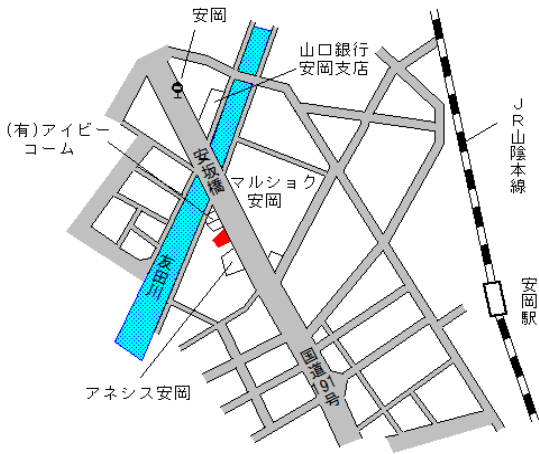

下関(県) 5-5 下関市安岡駅前2丁目1390番4 45,400円
外 「安岡駅前2-1-25」 0.0%
読売新聞 185㎡

安岡 260m

下関(県) 5-6 下関市長府松小田本町694番9 65,600円
「長府松小田本町5-16」 ▲0.5%
佐伯ビル 98㎡