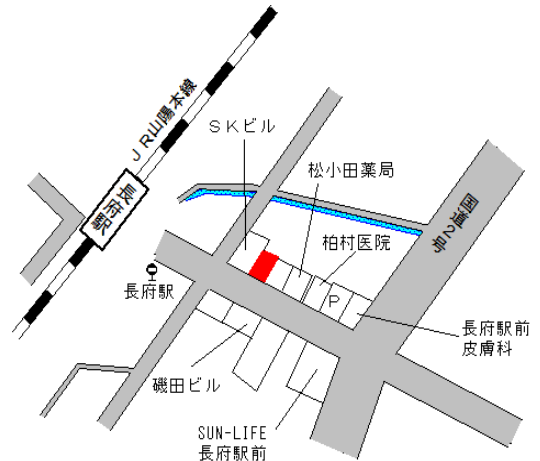

下関 2.3km

下関(県) 5 - 4	下関市勝谷新町 1 丁目 8 番 5 外 「勝谷新町 1 - 1 0 - 1 1」 ハンズクラフト下関店	47,800円 0.0 % 764㎡
----------------	--	--------------------------

新下関 2.6km

下関(県) 5-5 下関市安岡駅前2丁目1390番4 45,400円  
 外 「安岡駅前2-1-25」 0.0%  
 読売新聞 185㎡

安岡 260m

下関(県) 5-6 下関市長府松小田本町694番9 65,600円  
 「長府松小田本町5-16」 ▲0.5%  
 佐伯ビル 98㎡

長府 130m

下関(県) 5-7 下関市後田町1丁目10173番9 57,800円  
 「後田町1-8-16」 0.0%  
 エクセルハイツふしの 72㎡

幡生 2.1km

下関(県) 5-8 下関市唐戸町6番12 75,500円  
 「唐戸町1-19」 ▲1.9%  
 亀屋薬局 99㎡