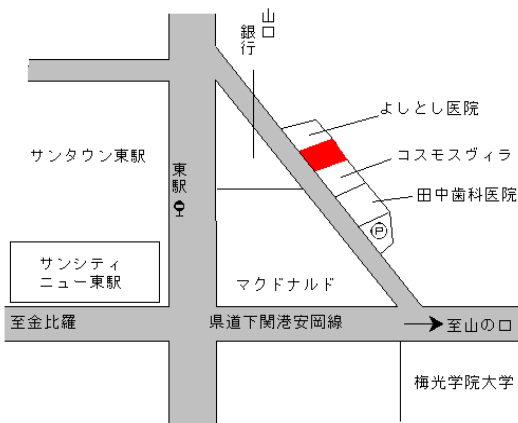

下関 2.3km

下関(県) 5 - 4	下関市勝谷新町 1 丁目 8 番 5 外 「勝谷新町 1 - 1 0 - 1 1」 ハンズクラフト下関店	47,800円 0.0 % 764㎡
----------------	--	--------------------------

新下関 2.6km

下関(県) 5-5 下関市安岡駅前2丁目1390番4 45,400円  
 外 「安岡駅前2-1-25」 0.0%  
 読売新聞 185㎡

安岡 260m

下関(県) 5-6 下関市長府松小田本町694番9 65,600円  
 「長府松小田本町5-16」 ▲0.5%  
 佐伯ビル 98㎡

長府 130m

下関(県) 5-7 下関市後田町1丁目10173番9 57,800円  
 「後田町1-8-16」 0.0%  
 エクセルハイツふしの 72㎡

幡生 2.1km

下関(県) 5-8 下関市唐戸町6番12 75,500円  
 「唐戸町1-19」 ▲1.9%  
 亀屋薬局 99㎡