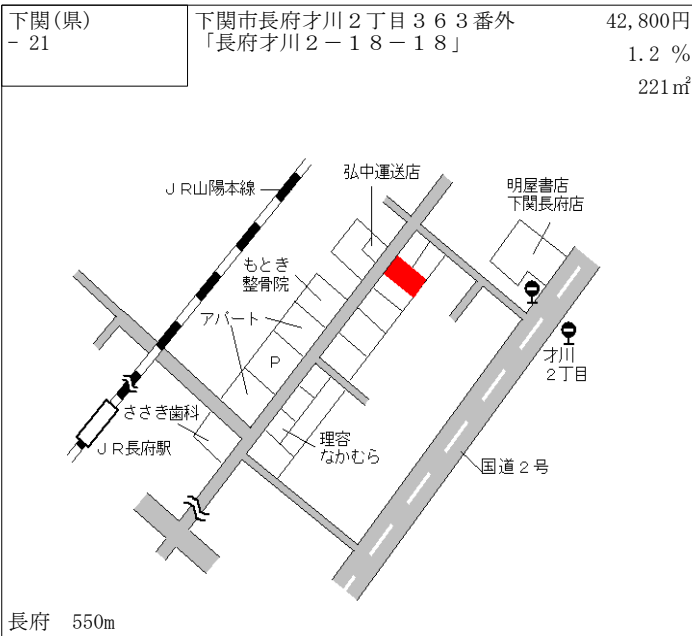

幡生 650m

下関(県) - 16 下関市西大坪町256番15  
「西大坪町15-15」 35,700円 ▲ 0.3 %  
182㎡

下関 1.9km

下関(県) - 17 下関市稗田中町7番21  
「稗田中町25-37」 52,600円 1.7 %  
195㎡

綾羅木 1.1km

下関(県) - 18 下関市長府浜浦町11番14  
「長府浜浦町11-7」 33,200円 0.0 %  
215㎡

長府 5.6km

下関(県) - 25	下関市王喜本町3丁目1188番1 5 「王喜本町3-16-12」	19,100円 ▲ 0.5 % 231㎡
---------------	--	----------------------------

王喜ハイツ  
下関市役所  
王喜支所  
(王喜公民館)  
王喜支所前  
JA山口県  
王喜支所  
県道下関美祿線  
小月  
松屋

小月 2.3km