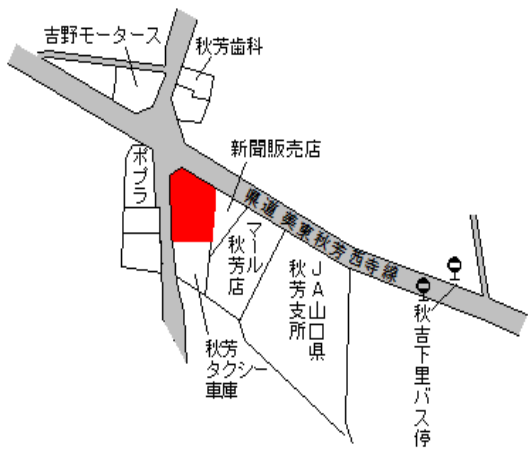

於福 7.7km

美祿(県) - 10	美祿市秋芳町嘉万字中有等2928番	3,710円 ▲ 3.1 % 483㎡
---------------	-------------------	---------------------------

NOEVIR
嘉万郵便局
中市公会堂
倉庫
割烹いちまるや
至秋吉
嘉万中市

於福 7.8km

美祿(県) 5 - 1	美祿市大嶺町東分字前川290番2 藤井薬局美祿店	21,800円 ▲ 0.9 % 378㎡
----------------	-----------------------------	----------------------------

美祿警察署
美祿警察署前
美祿市役所
美祿市勤労青少年ホーム
つじ歯科クリニック
まるぎ美祿店
藤井内科クリニック
ファッションビルしまむら
伊佐川
国道435号
国道115号

美祿 650m

美祿(県) 5 - 2	美祿市美東町大田字近光5481番1外 ローソン美東大田店	11,000円 ▲ 2.7 % 776㎡
----------------	---------------------------------	----------------------------

大田中央バス停
美東交番
市立美東病院
サイサイみとろ
道の駅みとろ
駐車場
中国クボタ大田営業所
大田川

重安 17km

美祿(県) 5-3	美祿市秋芳町秋吉字生森5370番 1	9,000円 ▲ 3.2 %
	西中国信用金庫秋芳支店	883㎡

重安 11km