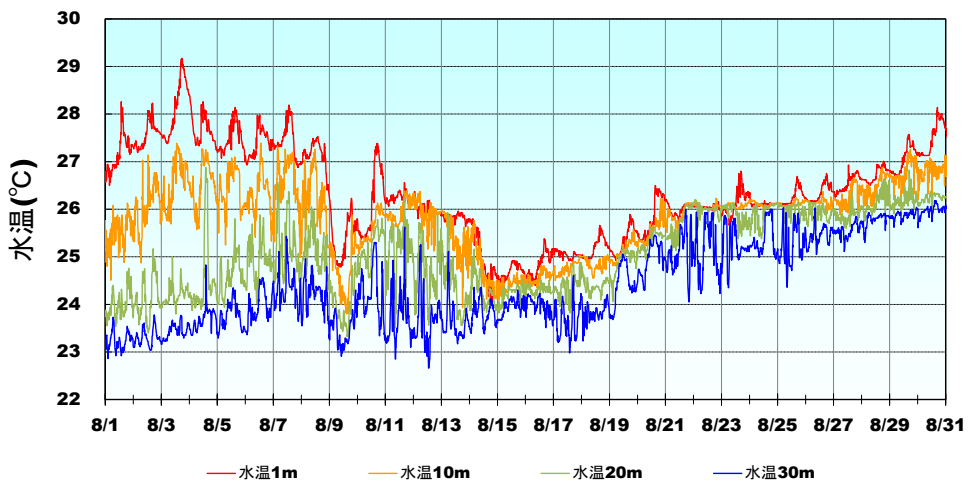

宇田郷 2021年7月

宇田郷 2021年8月

宇田郷 2021年9月