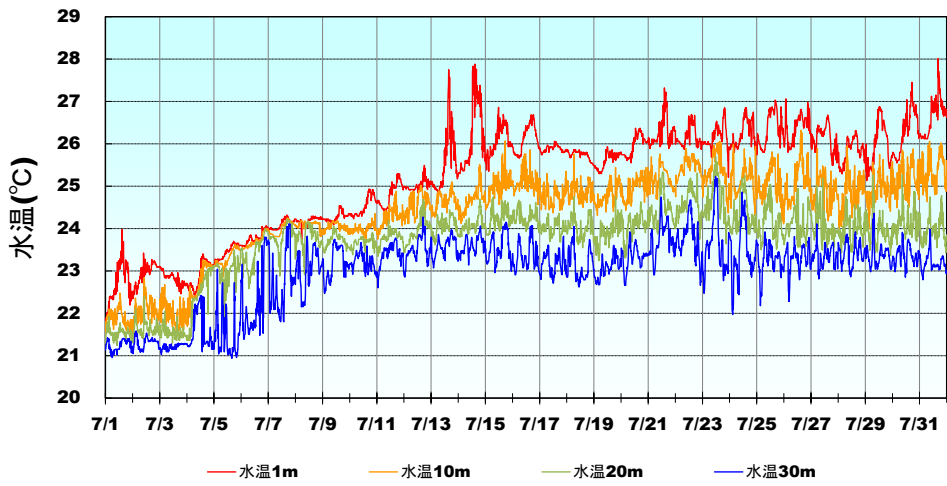

宇田郷 2021年7月

宇田郷 2021年8月

宇田郷 2021年9月