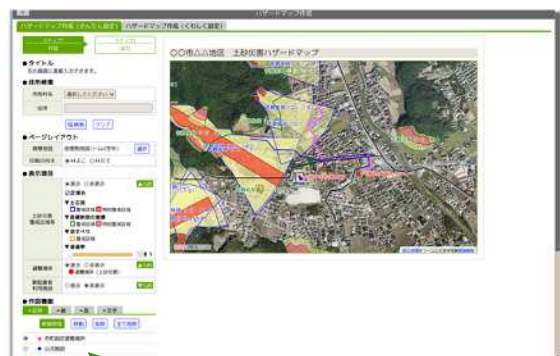

ハザードマップ作成機能のご紹介 (山口県土砂災害ポータル内機能)

自分向けにカスタマイズしたハザードマップを
ウェブ上で作成できるようになりました。

作成例

〇〇市△△地区 土砂災害ハザードマップ

避難ルートや避難先が
書き込める

危険な箇所の図示、
注意事項の入力

緊急連絡先や避難時の
携帯物など、参考情報
を掲載できる

利用方法

1. 山口県土砂災害警戒区域等マップへアクセス
(<http://d-keikai.pref.yamaguchi.lg.jp/>)

2. 画面左下の「ハザードマップ作成」をクリック

3. 新しいウィンドウでハザードマップ作成画面が
起動します。

左側から配置するアイテムを選択し、
右側の地図へ配置していきます。

お問い合わせ先
山口県土木建築部砂防課 砂防保全班 土砂法G
(電話：083-933-3763)