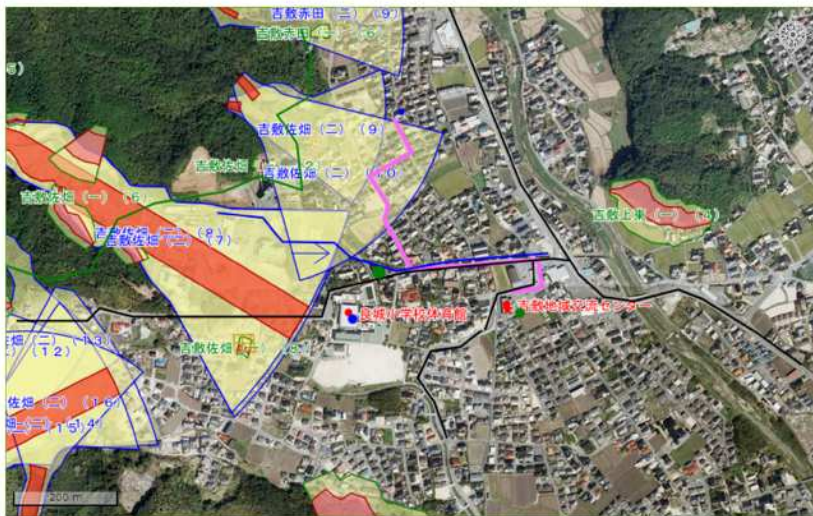

ハザードマップ作成機能のご紹介 (山口県土砂災害ポータル内機能)

自分向けにカスタマイズしたハザードマップを
ウェブ上で作成できるようになりました。

作成例

〇〇市△△地区 土砂災害ハザードマップ

避難ルートや避難先が
書き込める

危険な箇所の図示、
注意事項の入力

緊急連絡先や避難時の
携帯物など、参考情報
を掲載できる

利用方法

1. 山口県土砂災害警戒区域等マップへアクセス
(<http://d-keikai.pref.yamaguchi.lg.jp/>)

2. 画面左下の「ハザードマップ作成」をクリック

3. 新しいウィンドウでハザードマップ作成画面が
起動します。

左側から配置するアイテムを選択し、
右側の地図へ配置していきます。

お問い合わせ先
山口県土木建築部砂防課 砂防保全班 土砂法G
(電話：083-933-3763)