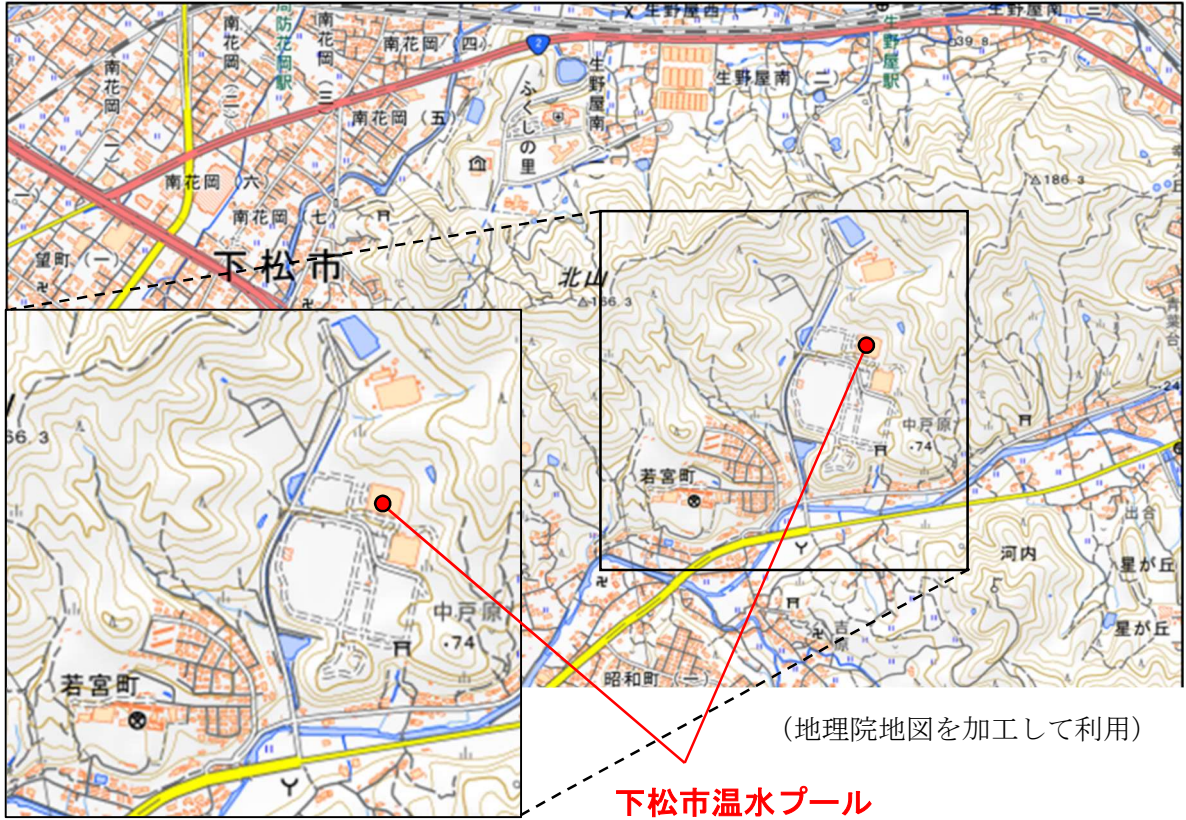

● 下松市温水プール（下松市大字河内字恋路 10140）