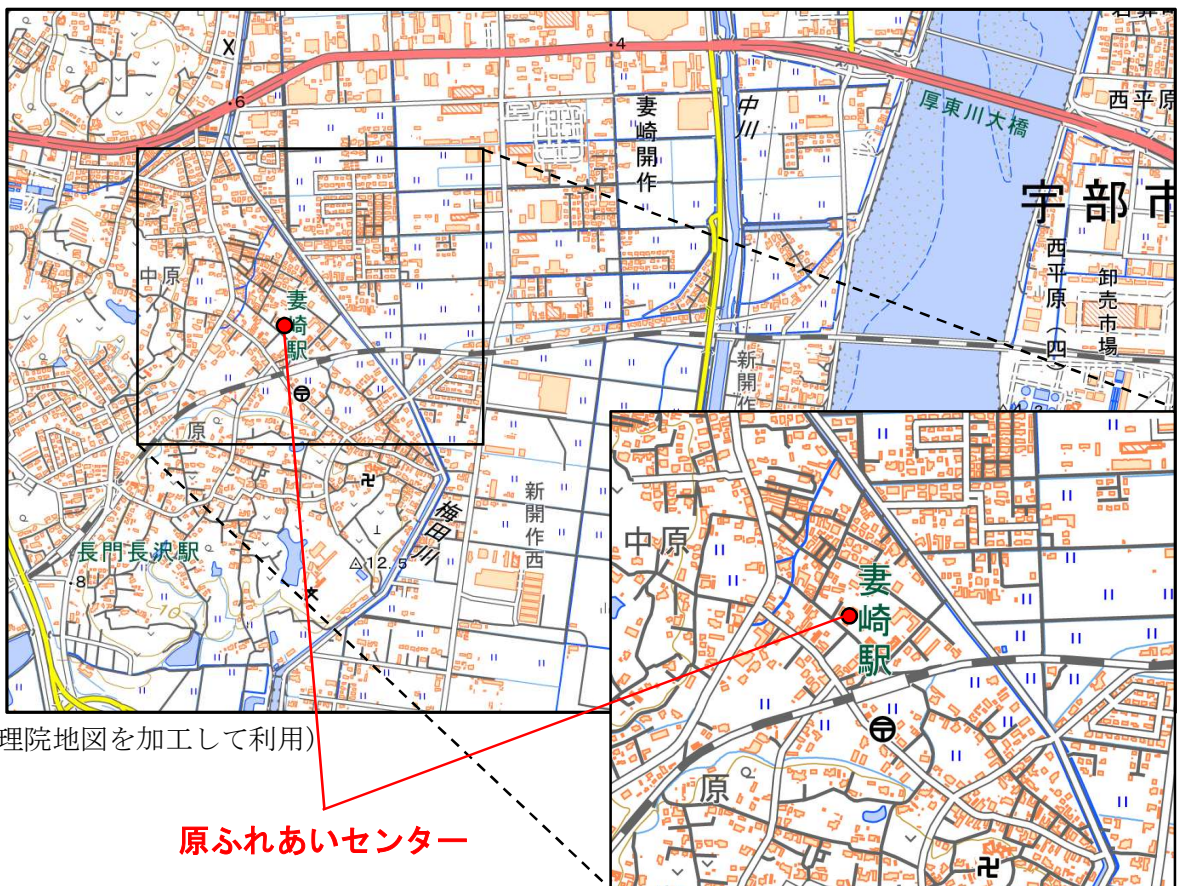

《実施場所別の訓練概要》

取材可能場所（宇部会場）

実施場所	訓練の概要		時間
俵田翁 記念体育館 【市物資拠点】	物資の管理、支援物資の受取、避難所への物資搬出	宇部市物資拠点として開設	13:00
		県へ物流専門家派遣要請	13:08
		宇部市から県へ物資支援要請	14:00
		物資の管理のための物流専門家到着	14:32
		県からの支援物資が到着	15:02
		避難所へ支援物資を出荷	15:32
原ふれあい センター 【指定避難所】	物資支援要請、物資の受取	指定避難所として開設	12:15
		宇部市へ物資支援要請	13:25
		宇部市からの支援物資が到着	15:57
原小学校 【指定避難所】	物資支援要請、物資の受取	指定避難所として開設	12:15
		宇部市へ物資支援要請	13:30
		宇部市からの支援物資が到着	16:08

取材可能場所（下松会場）

実施場所	訓練の概要		時間
下松市 温水プール 【市物資拠点】	物資の管理、支援物資の受取、避難所への物資搬出	下松市物資拠点として開設	13:00
		県へ物流専門家派遣要請	13:09
		下松市から県へ物資支援要請	13:33
		物資の管理のための物流専門家到着	14:15
		県からの支援物資が到着	14:45
		避難所へ支援物資を出荷	15:12
花岡公民館 【指定避難所】	物資支援要請、物資の受取	指定避難所として開設	12:15
		下松市へ物資支援要請	13:25
		下松市からの支援物資が到着	15:18

《位置図》

- 宇部市俵田翁記念体育館（宇部市恩田町 4-1-4）

(地理院地図を加工して利用)

- 宇部市原ふれあいセンター（宇部市大字妻崎開作 1990）

(地理院地図を加工して利用)

● 宇部市立原小学校 (宇部市東須恵 4276)

(地理院地図を加工して利用)

原小学校