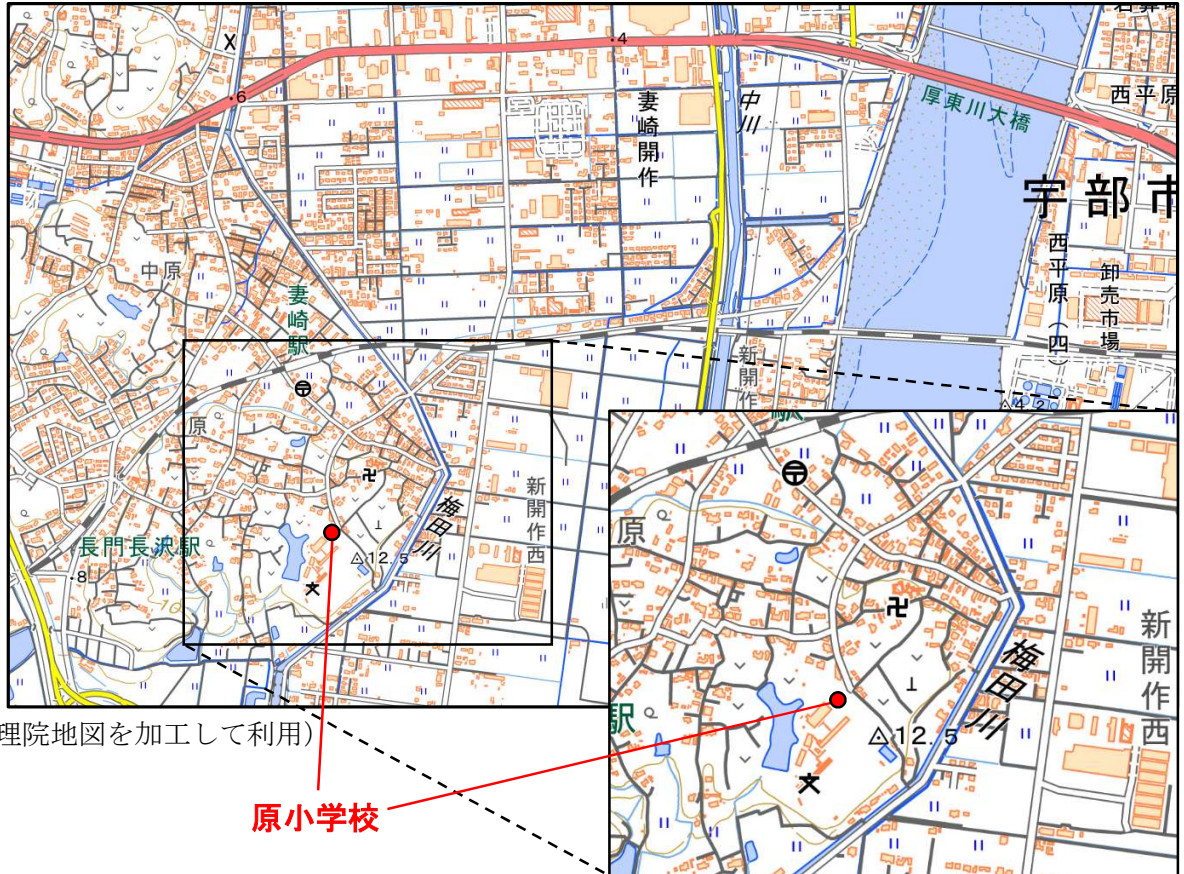

《位置図》

- 宇部市俵田翁記念体育館（宇部市恩田町 4-1-4）

(地理院地図を加工して利用)

- 宇部市原ふれあいセンター（宇部市大字妻崎開作 1990）

(地理院地図を加工して利用)

● 宇部市立原小学校 (宇部市東須恵 4276)

(地理院地図を加工して利用)

原小学校