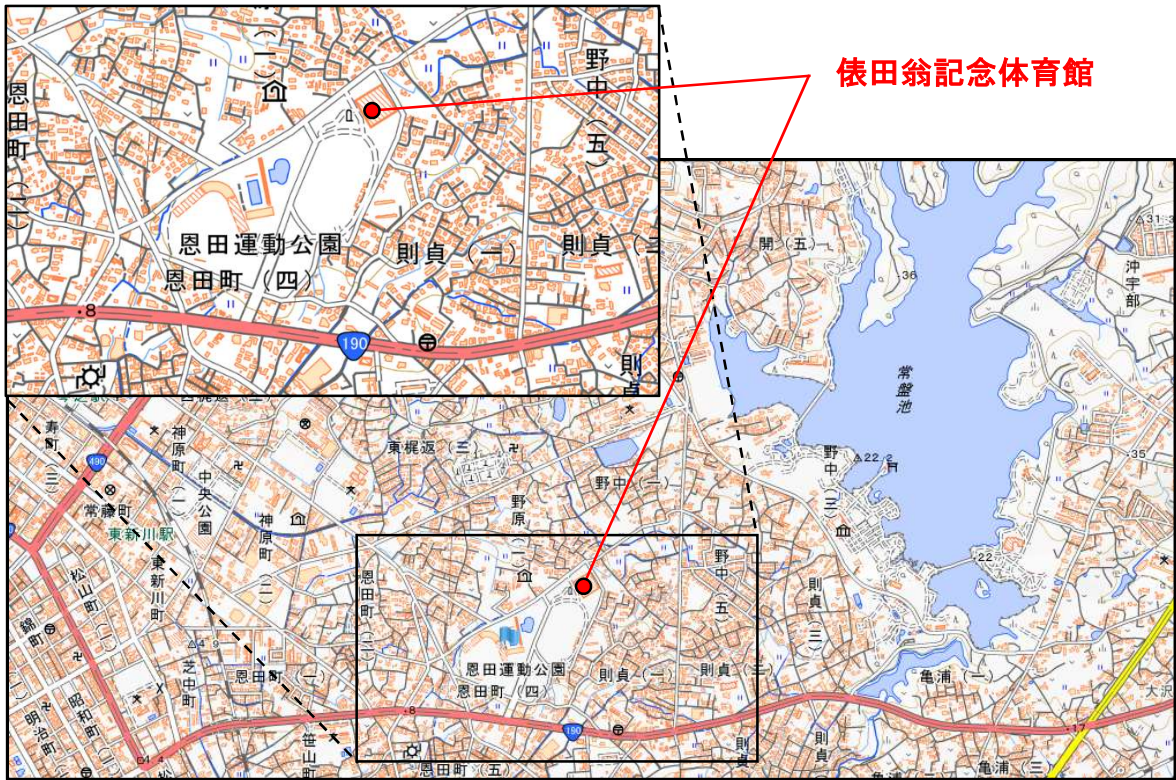

《実施場所別の訓練概要》

取材可能場所（宇部会場）

実施場所	訓練の概要		時間
俵田翁 記念体育館 【市物資拠点】	物資の管理、支援物資の受取、避難所への物資搬出	宇部市物資拠点として開設	13:00
		県へ物流専門家派遣要請	13:08
		宇部市から県へ物資支援要請	14:00
		物資の管理のための物流専門家到着	14:32
		県からの支援物資が到着	15:02
		避難所へ支援物資を出荷	15:32
原ふれあい センター 【指定避難所】	物資支援要請、物資の受取	指定避難所として開設	12:15
		宇部市へ物資支援要請	13:25
		宇部市からの支援物資が到着	15:57
原小学校 【指定避難所】	物資支援要請、物資の受取	指定避難所として開設	12:15
		宇部市へ物資支援要請	13:30
		宇部市からの支援物資が到着	16:08

《位置図》

- 宇部市俵田翁記念体育館（宇部市恩田町 4-1-4）

(地理院地図を加工して利用)

- 宇部市原ふれあいセンター（宇部市大字妻崎開作 1990）

(地理院地図を加工して利用)

● 宇部市立原小学校 (宇部市東須恵 4276)

(地理院地図を加工して利用)

原小学校