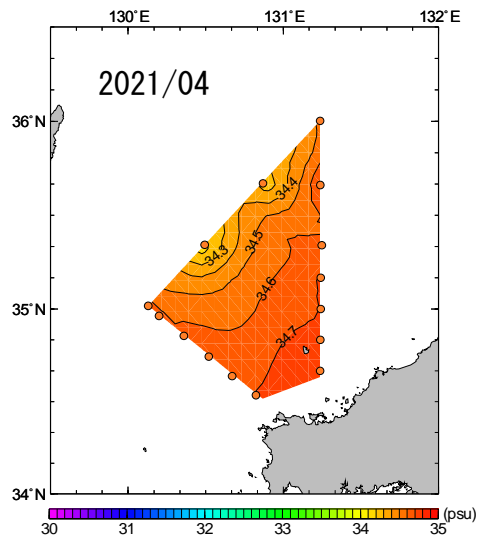

# 2021年1月～6月 50m深塩分の水平分布図

NO DATA

# 2021年7月～12月 50m深塩分の水平分布図

# 2021年1月～6月 100m深塩分の水平分布図

NO DATA

# 2021年7月～12月 100m深塩分の水平分布図