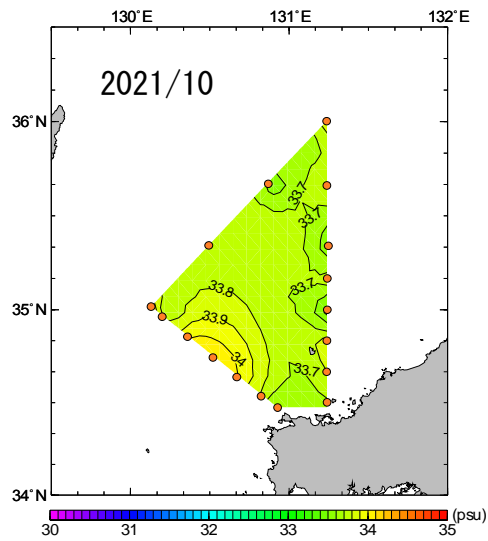

# 2021年1月～6月 50m深塩分の水平分布図

NO DATA

# 2021年7月～12月 50m深塩分の水平分布図

# 2021年1月～6月 100m深塩分の水平分布図

NO DATA

# 2021年7月～12月 100m深塩分の水平分布図