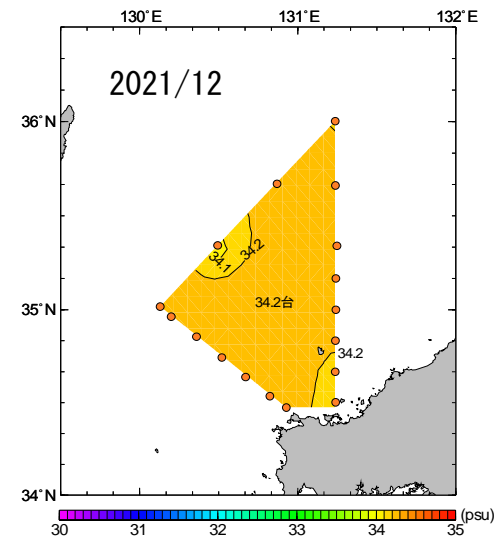

# 2021年1月～6月 50m深塩分の水平分布図

NO DATA

# 2021年7月～12月 50m深塩分の水平分布図

# 2021年1月～6月 100m深塩分の水平分布図

NO DATA

# 2021年7月～12月 100m深塩分の水平分布図