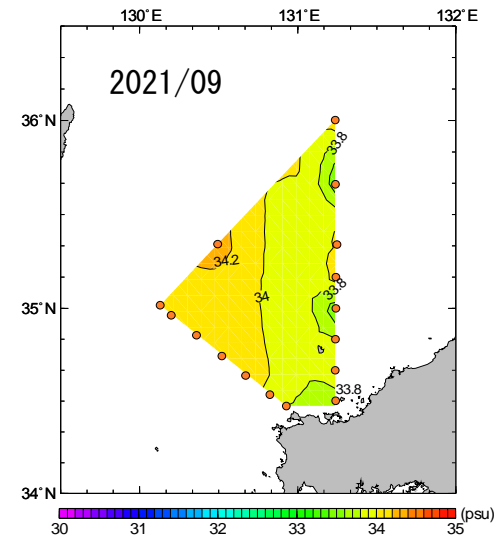

# 2021年1月～6月 50m深塩分の水平分布図

NO DATA

# 2021年7月～12月 50m深塩分の水平分布図

# 2021年1月～6月 100m深塩分の水平分布図

NO DATA

# 2021年7月～12月 100m深塩分の水平分布図