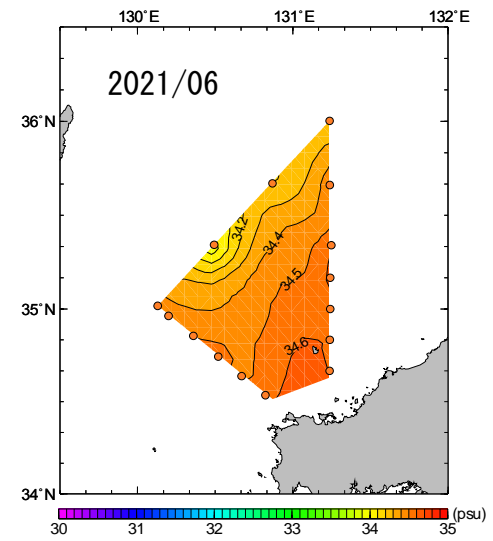

# 2021年1月～6月 50m深塩分の水平分布図

NO DATA

# 2021年7月～12月 50m深塩分の水平分布図

# 2021年1月～6月 100m深塩分の水平分布図

NO DATA

# 2021年7月～12月 100m深塩分の水平分布図