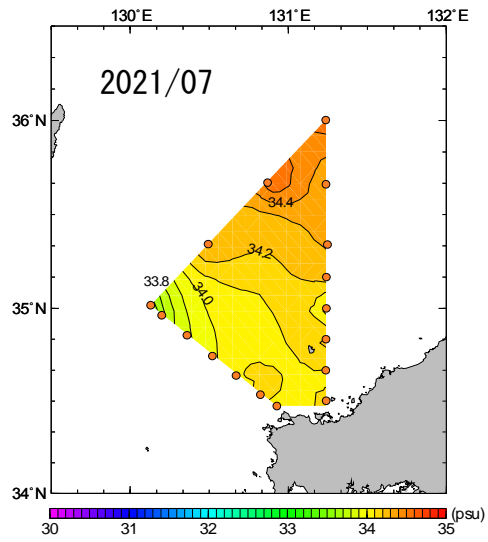

# 2021年1月～6月 50m深塩分の水平分布図

NO DATA

# 2021年7月～12月 50m深塩分の水平分布図

# 2021年1月～6月 100m深塩分の水平分布図

NO DATA

# 2021年7月～12月 100m深塩分の水平分布図