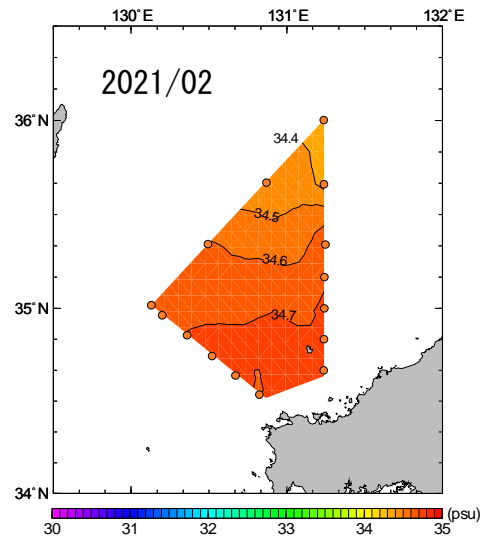

# 2021年1月～6月 50m深塩分の水平分布図

NO DATA

# 2021年7月～12月 50m深塩分の水平分布図

# 2021年1月～6月 100m深塩分の水平分布図

NO DATA

# 2021年7月～12月 100m深塩分の水平分布図