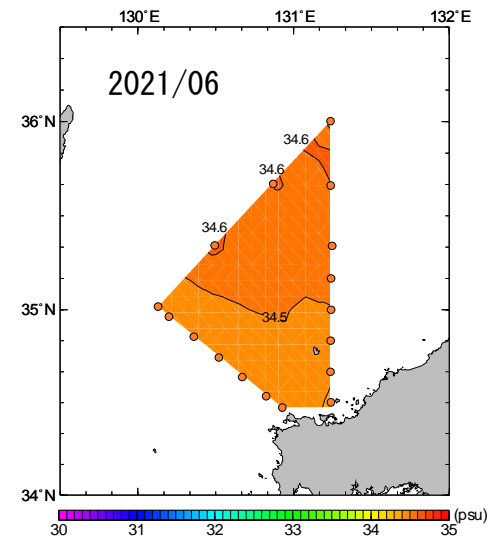

# 2021年1月～6月 50m深塩分の水平分布図

NO DATA

# 2021年7月～12月 50m深塩分の水平分布図

# 2021年1月～6月 100m深塩分の水平分布図

NO DATA

# 2021年7月～12月 100m深塩分の水平分布図