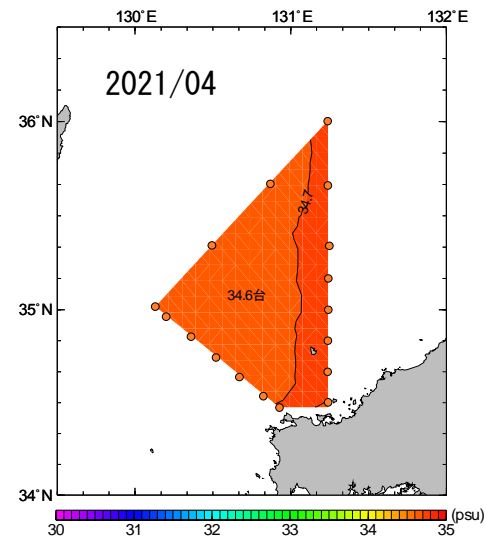

# 2021年1月～6月 50m深塩分の水平分布図

NO DATA

# 2021年7月～12月 50m深塩分の水平分布図

# 2021年1月～6月 100m深塩分の水平分布図

NO DATA

# 2021年7月～12月 100m深塩分の水平分布図