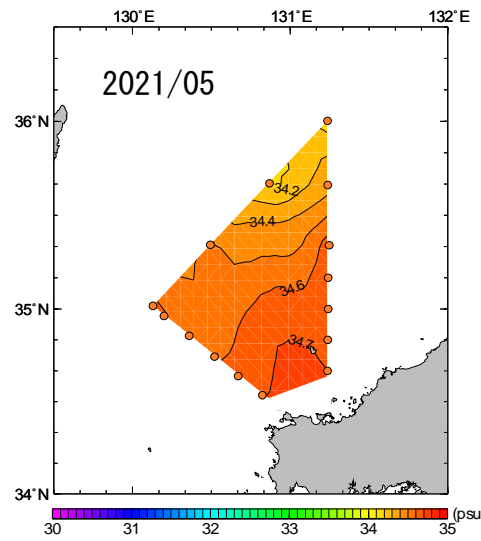

# 2021年1月～6月 50m深塩分の水平分布図

NO DATA

# 2021年7月～12月 50m深塩分の水平分布図

# 2021年1月～6月 100m深塩分の水平分布図

NO DATA

# 2021年7月～12月 100m深塩分の水平分布図