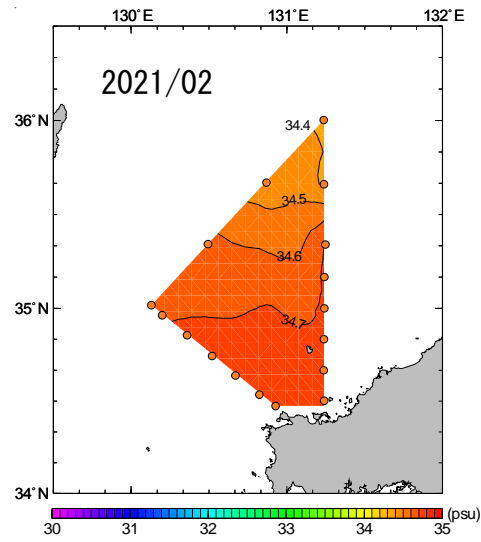

# 2021年1月～6月 50m深塩分の水平分布図

NO DATA

# 2021年7月～12月 50m深塩分の水平分布図

# 2021年1月～6月 100m深塩分の水平分布図

NO DATA

# 2021年7月～12月 100m深塩分の水平分布図