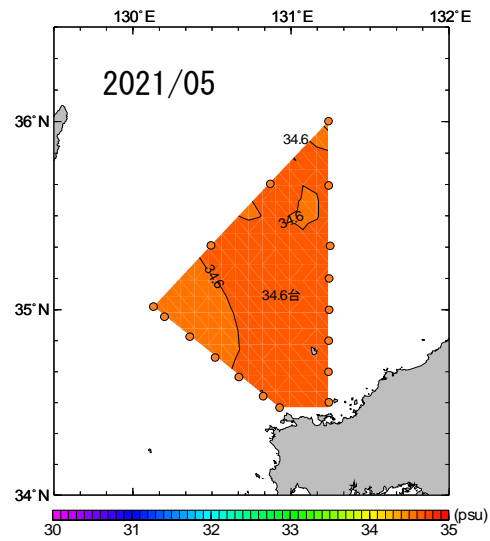

# 2021年1月～6月 50m深塩分の水平分布図

NO DATA

# 2021年7月～12月 50m深塩分の水平分布図

# 2021年1月～6月 100m深塩分の水平分布図

NO DATA

# 2021年7月～12月 100m深塩分の水平分布図