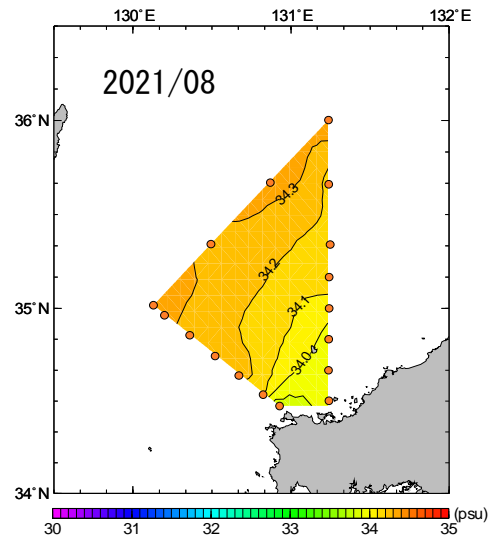

# 2021年1月～6月 50m深塩分の水平分布図

NO DATA

# 2021年7月～12月 50m深塩分の水平分布図

# 2021年1月～6月 100m深塩分の水平分布図

NO DATA

# 2021年7月～12月 100m深塩分の水平分布図