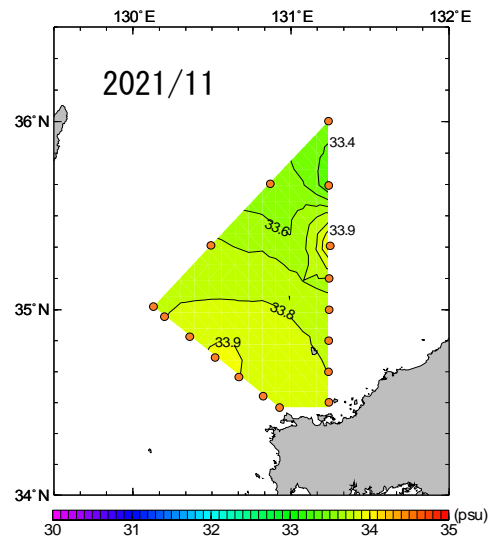

# 2021年1月～6月 50m深塩分の水平分布図

NO DATA

# 2021年7月～12月 50m深塩分の水平分布図

# 2021年1月～6月 100m深塩分の水平分布図

NO DATA

# 2021年7月～12月 100m深塩分の水平分布図