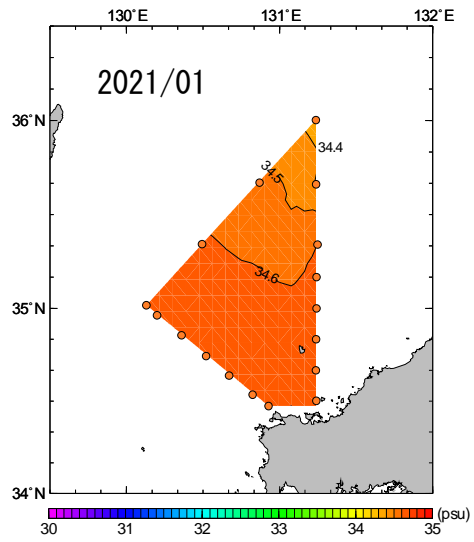

# 2021年1月～6月 50m深塩分の水平分布図

NO DATA

# 2021年7月～12月 50m深塩分の水平分布図

# 2021年1月～6月 100m深塩分の水平分布図

NO DATA

# 2021年7月～12月 100m深塩分の水平分布図