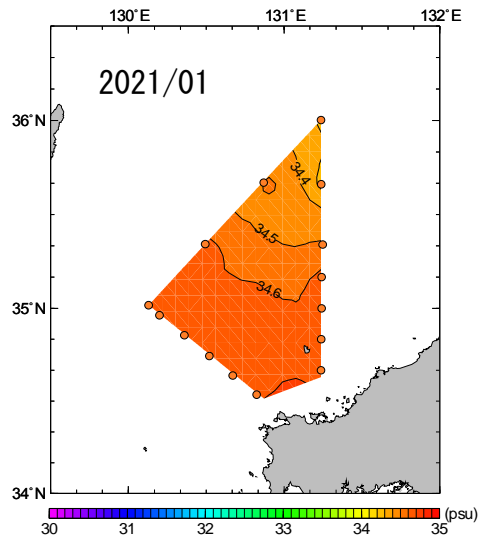

# 2021年1月～6月 50m深塩分の水平分布図

NO DATA

# 2021年7月～12月 50m深塩分の水平分布図

# 2021年1月～6月 100m深塩分の水平分布図

NO DATA

# 2021年7月～12月 100m深塩分の水平分布図