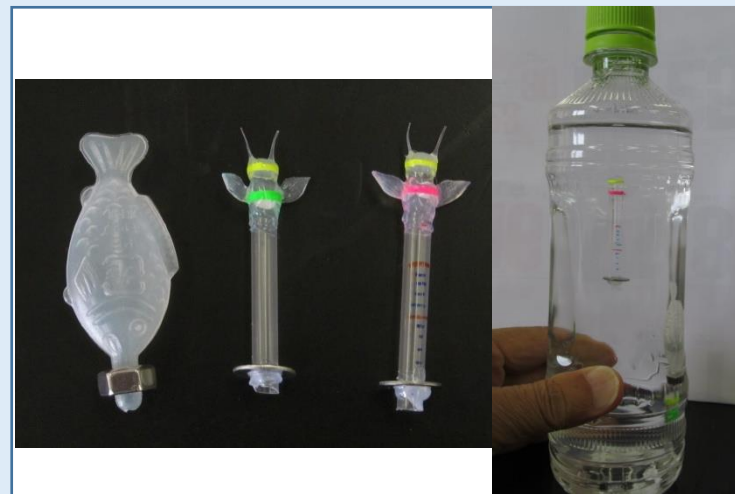

ペットボトルの中を動く『浮沈子』を作ろう

100均でも売っている浮沈子、今回は職人手作りのクリオネ型浮沈子で、ペットボトルを握ると“沈み”、手を離すと“浮く”調整をしてみましょう。もちろん、浮沈子はお土産としてお持ち帰り頂きます。

対 象	小学生（幼稚園児は保護者同伴）
所要時間 / 1回	15分程度
定 員 / 1回	5名～20名（以上は要相談）
参 加 費	無料
材 料 費 等 実 費	無料

《サポーター情報》