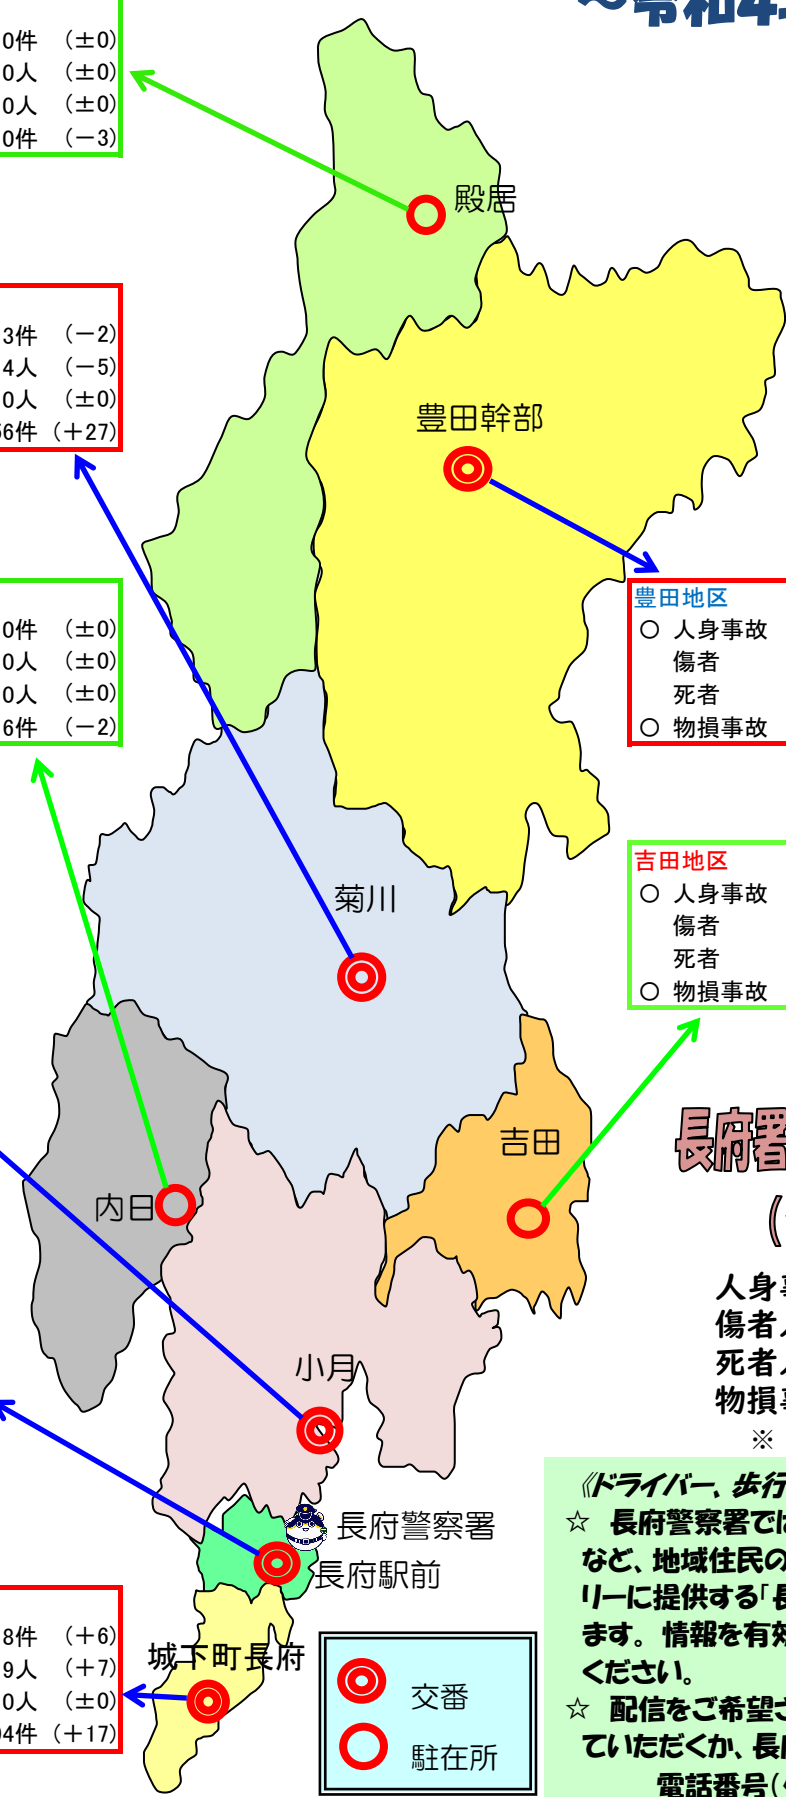

# 長府警察署管内の交通事故マップ

～令和4年3月末現在～

**殿居地区**

○ 人身事故	0件	(±0)
傷者	0人	(±0)
死者	0人	(±0)
○ 物損事故	0件	(-3)

**菊川地区**

○ 人身事故	3件	(-2)
傷者	4人	(-5)
死者	0人	(±0)
○ 物損事故	56件	(+27)

**内日地区**

○ 人身事故	0件	(±0)
傷者	0人	(±0)
死者	0人	(±0)
○ 物損事故	6件	(-2)

**豊田地区**

○ 人身事故	0件	(-1)
傷者	0人	(-3)
死者	0人	(±0)
○ 物損事故	26件	(+6)

**小月地区**

○ 人身事故	14件	(+4)
傷者	16人	(+1)
死者	0人	(±0)
○ 物損事故	145件	(+43)

**吉田地区**

○ 人身事故	0件	(±0)
傷者	0人	(±0)
死者	0人	(±0)
○ 物損事故	7件	(-2)

**長府駅前地区**

○ 人身事故	9件	(-2)
傷者	10人	(-2)
死者	0人	(±0)
○ 物損事故	134件	(+57)

**城下町地区**

○ 人身事故	8件	(+6)
傷者	9人	(+7)
死者	0人	(±0)
○ 物損事故	94件	(+17)

## 長府署管内交通事故発生状況 (令和4年3月末現在)

人身事故	34件	(+5)
傷者人数	39人	(-2)
死者人数	0人	(±0)
物損事故	468件	(+143)

※ 死者数以外は概数