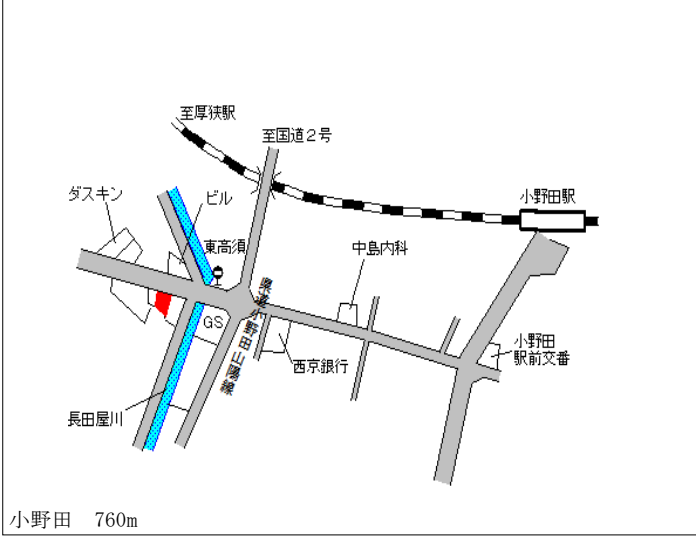

山陽小野田(県) 5-3	山陽小野田市大字東高泊字西長田屋 下1401番17 坂元税理士事務所	33,500円 ▲ 0.3 % 384m²