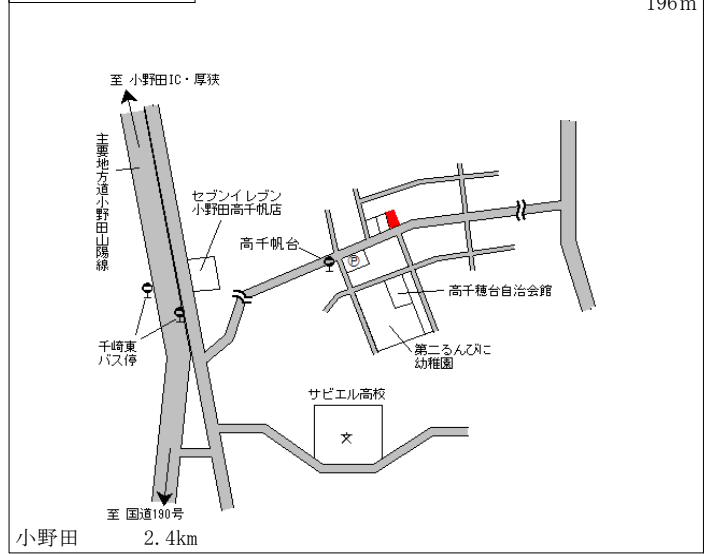

山陽小野田(県) 山陽小野田市大学通2丁目3763 26,000円  
 -1 番24 「大学通2-14-5」 240㎡

雀田 800m

山陽小野田(県) 山陽小野田市高千帆2丁目757番 24,900円  
 -2 30 「高千帆2-20-18」 1.6%  
 196㎡

小野田 2.4km

山陽小野田(県) 山陽小野田市大字東高泊字一ノ下木 22,000円  
 -3 屋2230番8 ▲0.5%  
 324㎡

小野田 600m

山陽小野田(県) 山陽小野田市大字西高泊字西河内2 14,300円  
 -4 141番7 ▲0.7%  
 230㎡

小野田 3.4km

山陽小野田(県) 山陽小野田市大字小野田字一ノ山4 16,600円  
 -5 50番18 0.0%  
 240㎡

長門本山 800m

山陽小野田(県) 山陽小野田市大字郡字横根3341 11,400円  
 -6 番8 ▲2.6%  
 345㎡

厚狭 4.6km

山陽小野田(県) - 7	山陽小野田市大字山川字二ノ稗田 1 3 4 0 番 3 8	22,700円 ▲ 0.4 % 323㎡
-----------------	----------------------------------	----------------------------

厚狭 1.3km

山陽小野田(県) - 8	山陽小野田市大字埴生字片山 2 3 0 番 4	15,600円 ▲ 3.1 % 312㎡
-----------------	----------------------------	----------------------------