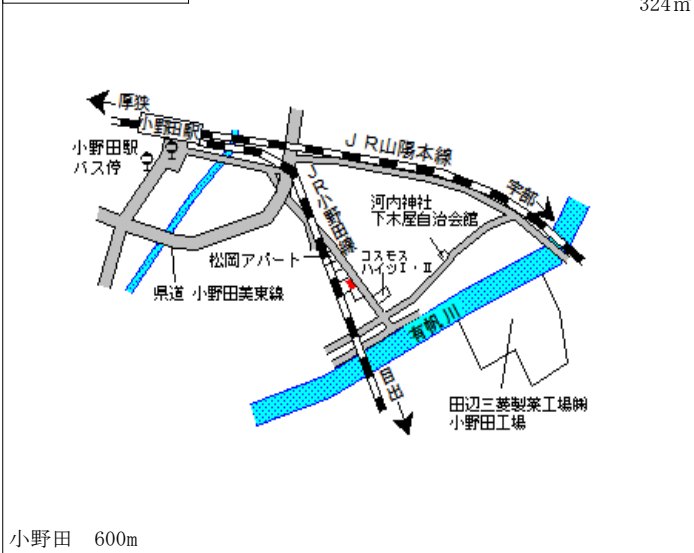

山陽小野田(県) 山陽小野田市大学通2丁目3763 26,000円  
 -1 番24 「大学通2-14-5」 240㎡

雀田 800m

山陽小野田(県) 山陽小野田市高千帆2丁目757番 24,900円  
 -2 30 「高千帆2-20-18」 1.6%  
 196㎡

小野田 2.4km

山陽小野田(県) 山陽小野田市大字東高泊字一ノ下木 22,000円  
 -3 屋2230番8 ▲0.5%  
 324㎡

小野田 600m

山陽小野田(県) 山陽小野田市大字西高泊字西河内2 14,300円  
 -4 141番7 ▲0.7%  
 230㎡

小野田 3.4km

山陽小野田(県) 山陽小野田市大字小野田字一ノ山4 16,600円  
 -5 50番18 0.0%  
 240㎡

長門本山 800m

山陽小野田(県) 山陽小野田市大字郡字横根3341 11,400円  
 -6 番8 ▲2.6%  
 345㎡

厚狭 4.6km

山陽小野田(県) - 7	山陽小野田市大字山川字二ノ稗田 1 3 4 0 番 3 8	22,700円 ▲ 0.4 % 323㎡
-----------------	----------------------------------	----------------------------

厚狭 1.3km

山陽小野田(県) - 8	山陽小野田市大字埴生字片山 2 3 0 番 4	15,600円 ▲ 3.1 % 312㎡
-----------------	----------------------------	----------------------------