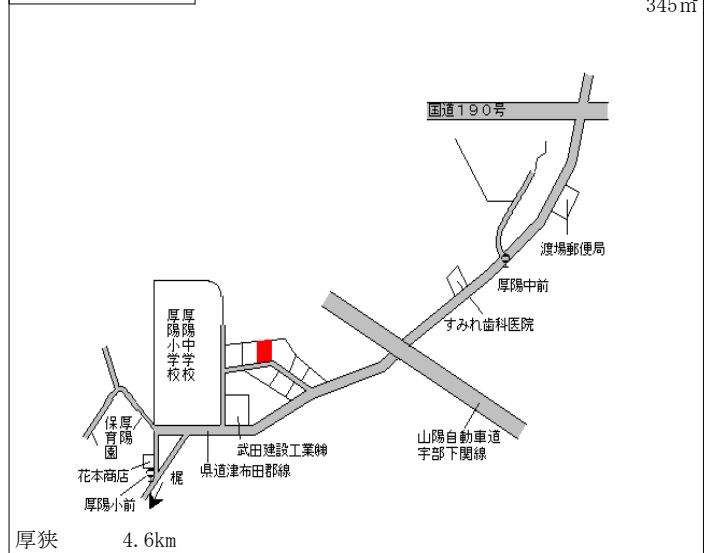

山陽小野田(県) 山陽小野田市大学通2丁目3763 26,000円  
 -1 番24 「大学通2-14-5」 240㎡

雀田 800m

山陽小野田(県) 山陽小野田市高千帆2丁目757番 24,900円  
 -2 30 「高千帆2-20-18」 1.6%  
 196㎡

小野田 2.4km

山陽小野田(県) 山陽小野田市大字東高泊字一ノ下木 22,000円  
 -3 屋2230番8 ▲0.5%  
 324㎡

小野田 600m

山陽小野田(県) 山陽小野田市大字西高泊字西河内2 14,300円  
 -4 141番7 ▲0.7%  
 230㎡

小野田 3.4km

山陽小野田(県) 山陽小野田市大字小野田字一ノ山4 16,600円  
 -5 50番18 0.0%  
 240㎡

長門本山 800m

山陽小野田(県) 山陽小野田市大字郡字横根3341 11,400円  
 -6 番8 ▲2.6%  
 345㎡

厚狭 4.6km

山陽小野田(県) - 7	山陽小野田市大字山川字二ノ稗田 1 3 4 0 番 3 8	22,700円 ▲ 0.4 % 323㎡
-----------------	----------------------------------	----------------------------

厚狭 1.3km

山陽小野田(県) - 8	山陽小野田市大字埴生字片山 2 3 0 番 4	15,600円 ▲ 3.1 % 312㎡
-----------------	----------------------------	----------------------------