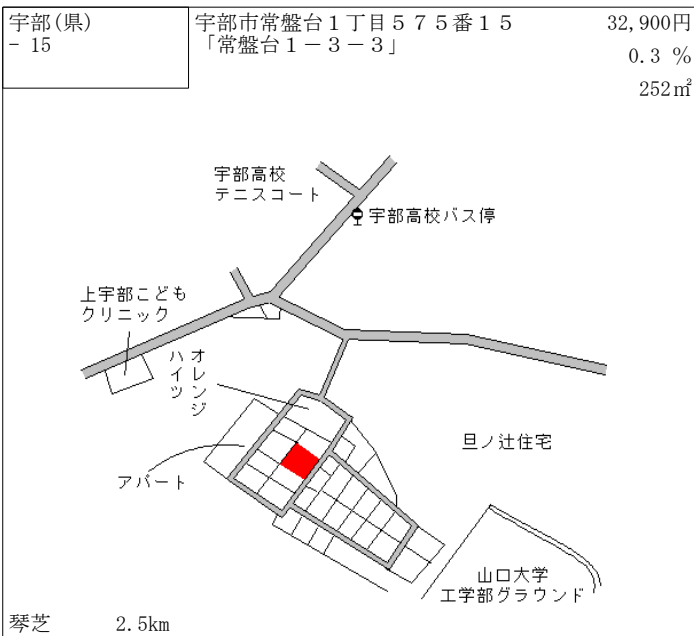

琴芝 1.8km

宇部(県) - 10	宇部市大字東岐波字西小沢3983 番15	18,100円 ▲ 0.5% 301㎡
---------------	-------------------------	---------------------------

ローソン  
至小郡  
小沢自治会館  
東岐波中学校前  
西小沢児童遊園  
木の芽会  
西中国信用金庫  
長原集会所  
県立こころの医療センター

丸尾 1.3km

宇部(県) - 11	宇部市笹山町1丁目3557番7 「笹山町1-13-9」	22,000円 ▲ 0.5% 200㎡
---------------	--------------------------------	---------------------------

東新川駅  
芝中橋  
国道190号  
相ビル  
メゾンリネール  
(有)太陽建設  
住吉神社 笹山公会堂  
ハイッ 笹山  
宇部岬岬駅

宇部岬 850m

宇部(県) - 12	宇部市大字東岐波字前多口田579 3番8	17,100円 ▲ 1.2% 330㎡
---------------	-------------------------	---------------------------

前多口田西集会所  
美容室サエラ  
丸尾バス停  
らーめん古殿家  
オレンジドラッグ  
ファミリーマート  
丸尾駅

丸尾 700m

宇部(県) - 19	宇部市南小串2丁目10番18 「南小串2-10-29」	50,300円 2.7 % 130㎡
---------------	--------------------------------	--------------------------

宇部新川 950m

宇部(県) - 20	宇部市大字西岐波字大沢4607番 8外	21,100円 0.0 % 247㎡
---------------	------------------------	--------------------------

常盤 110m

宇部(県) - 21	宇部市大字西岐波字西木引出141 7番5外	18,300円 ▲ 0.5 % 348㎡
---------------	--------------------------	----------------------------