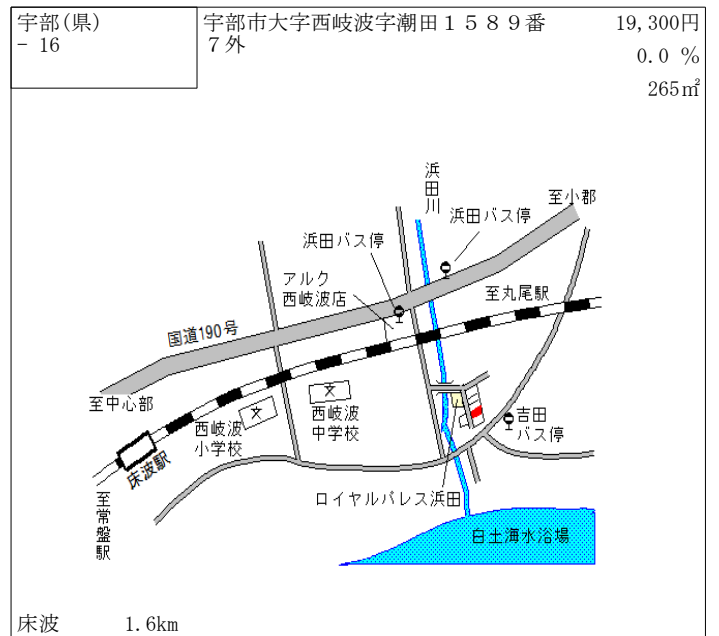

西山集会所  
西山運動公園  
西山橋  
ビレッジハウス船木  
コスモ石油  
セブンイレブン  
国道2号  
至山陽

厚東 5.2km

宇部(県) - 9	宇部市中村1丁目1331番外 「中村1-6-35」	26,800円 1.1% 416㎡
--------------	------------------------------	-------------------------

光和電気設備舖  
ヒメリア  
アパート  
宇部市医師会館  
沼バス停  
スーパーセンター トライアル  
宮地児童公園  
上宇部地域ケアセンター  
西小沢児童遊園

琴芝 1.8km

宇部(県) - 10	宇部市大字東岐波字西小沢3983 番15	18,100円 ▲ 0.5% 301㎡
---------------	-------------------------	---------------------------

ローソン  
至小郡  
小沢自治会館  
東岐波中学校前  
西小沢児童遊園  
木の芽会  
西中国信用金庫  
長原集会所  
県立こころの医療センター

丸尾 1.3km

宇部(県) - 11	宇部市笹山町1丁目3557番7 「笹山町1-13-9」	22,000円 ▲ 0.5% 200㎡
---------------	--------------------------------	---------------------------

東新川駅  
芝中橋  
国道190号  
相ビル  
メゾンリネール  
(有)太陽建設  
住吉神社 笹山公会堂  
ハイッ 笹山  
宇部岬岬駅

宇部岬 850m

宇部(県) - 12	宇部市大字東岐波字前多口田579 3番8	17,100円 ▲ 1.2% 330㎡
---------------	-------------------------	---------------------------

前多口田西集会所  
美容室サエラ  
丸尾バス停  
らーめん古殿家  
オレンジドラッグ  
ファミリーマート  
丸尾駅

丸尾 700m

宇部(県) - 19	宇部市南小串2丁目10番18 「南小串2-10-29」	50,300円 2.7 % 130㎡
---------------	--------------------------------	--------------------------