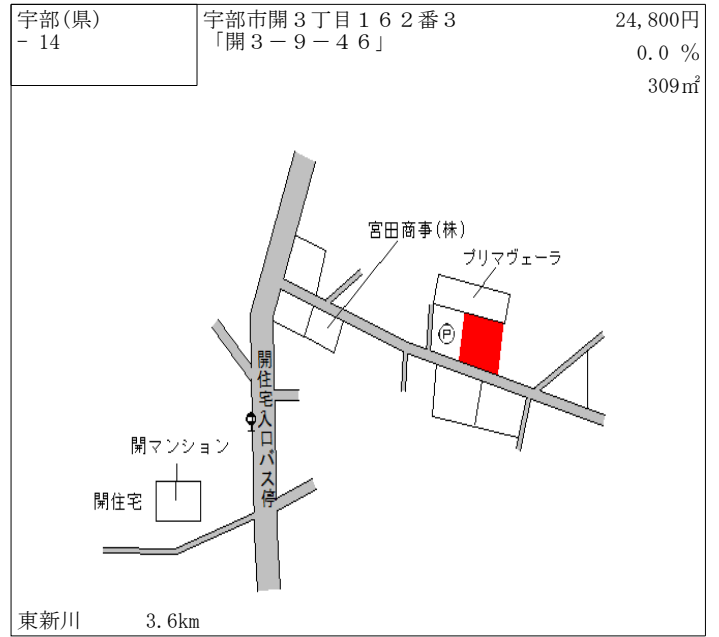

西山集会所  
西山運動公園  
西山橋  
ビレッジハウス船木  
コスモ石油  
セブンイレブン  
国道2号  
至山陽

厚東 5.2km

宇部(県) - 9	宇部市中村1丁目1331番外 「中村1-6-35」	26,800円 1.1% 416㎡
--------------	------------------------------	-------------------------

光和電気設備舖  
ヒメリア  
アパート  
宇部市医師会館  
沼バス停  
スーパーセンター トライアル  
宮地児童公園  
上宇部地域ケアセンター  
西小沢児童遊園

琴芝 1.8km

宇部(県) - 10	宇部市大字東岐波字西小沢3983 番15	18,100円 ▲ 0.5% 301㎡
---------------	-------------------------	---------------------------

ローソン  
至小郡  
小沢自治会館  
東岐波中学校前  
西小沢児童遊園  
木の芽会  
西中国信用金庫  
長原集会所  
県立こころの医療センター

丸尾 1.3km

宇部(県) - 11	宇部市笹山町1丁目3557番7 「笹山町1-13-9」	22,000円 ▲ 0.5% 200㎡
---------------	--------------------------------	---------------------------

東新川駅  
芝中橋  
国道190号  
相ビル  
メゾンリネール  
(有)太陽建設  
住吉神社 笹山公会堂  
ハイッ 笹山  
宇部岬岬駅

宇部岬 850m

宇部(県) - 12	宇部市大字東岐波字前多口田579 3番8	17,100円 ▲ 1.2% 330㎡
---------------	-------------------------	---------------------------

前多口田西集会所  
美容室サエラ  
丸尾バス停  
らーめん古殿家  
オレンジドラッグ  
ファミリーマート  
丸尾駅

丸尾 700m

宇部(県) - 19	宇部市南小串2丁目10番18 「南小串2-10-29」	50,300円 2.7 % 130㎡
---------------	--------------------------------	--------------------------