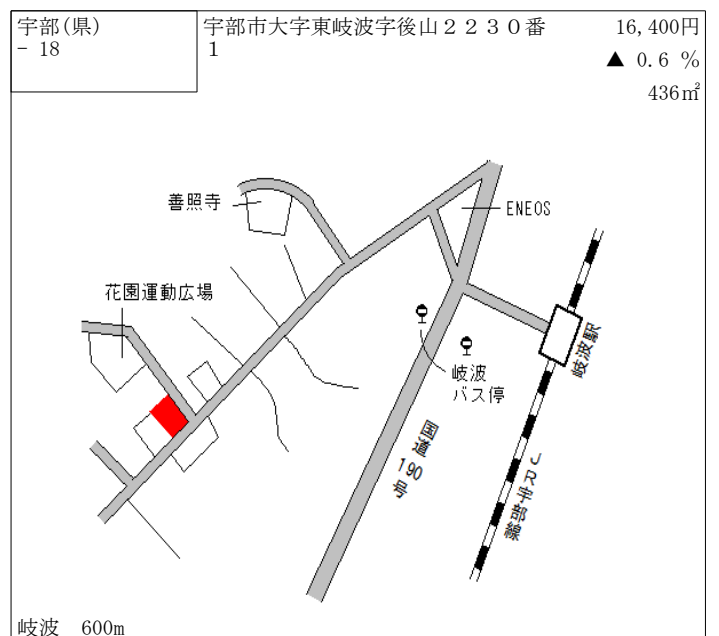

琴芝 1.8km

宇部(県) - 10	宇部市大字東岐波字西小沢3983 番15	18,100円 ▲ 0.5% 301㎡
---------------	-------------------------	---------------------------

ローソン  
至小郡  
小沢自治会館  
東岐波中学校前  
西小沢児童遊園  
木の芽会  
西中国信用金庫  
長原集会所  
県立こころの医療センター

丸尾 1.3km

宇部(県) - 11	宇部市笹山町1丁目3557番7 「笹山町1-13-9」	22,000円 ▲ 0.5% 200㎡
---------------	--------------------------------	---------------------------

東新川駅  
芝中橋  
国道190号  
相ビル  
メゾンリネール  
(有)太陽建設  
住吉神社 笹山公会堂  
ハイッ 笹山  
宇部岬岬駅

宇部岬 850m

宇部(県) - 12	宇部市大字東岐波字前多口田579 3番8	17,100円 ▲ 1.2% 330㎡
---------------	-------------------------	---------------------------

前多口田西集会所  
美容室サエラ  
丸尾バス停  
らーめん古殿家  
オレンジドラッグ  
ファミリーマート  
丸尾駅

丸尾 700m

宇部(県) - 19	宇部市南小串2丁目10番18 「南小串2-10-29」	50,300円 2.7 % 130㎡
---------------	--------------------------------	--------------------------

宇部新川 950m

宇部(県) - 20	宇部市大字西岐波字大沢4607番 8外	21,100円 0.0 % 247㎡
---------------	------------------------	--------------------------

常盤 110m

宇部(県) - 21	宇部市大字西岐波字西木引出141 7番5外	18,300円 ▲ 0.5 % 348㎡
---------------	--------------------------	----------------------------