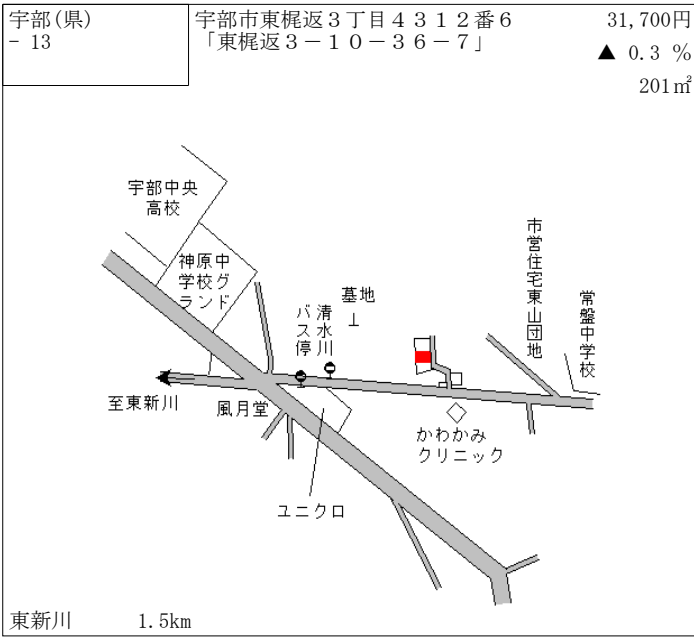

琴芝 1.8km

宇部(県) - 10	宇部市大字東岐波字西小沢3983 番15	18,100円 ▲ 0.5% 301㎡
---------------	-------------------------	---------------------------

ローソン  
至小郡  
小沢自治会館  
東岐波中学校前  
西小沢児童遊園  
木の芽会  
西中国信用金庫  
長原集会所  
県立こころの医療センター

丸尾 1.3km

宇部(県) - 11	宇部市笹山町1丁目3557番7 「笹山町1-13-9」	22,000円 ▲ 0.5% 200㎡
---------------	--------------------------------	---------------------------

東新川駅  
芝中橋  
国道190号  
相ビル  
メゾンリネール  
(有)太陽建設  
住吉神社 笹山公会堂  
ハイッ 笹山  
宇部岬岬駅

宇部岬 850m

宇部(県) - 12	宇部市大字東岐波字前多口田579 3番8	17,100円 ▲ 1.2% 330㎡
---------------	-------------------------	---------------------------

前多口田西集会所  
美容室サエラ  
丸尾バス停  
らーめん古殿家  
オレンジドラッグ  
ファミリーマート  
丸尾駅

丸尾 700m

宇部(県) - 19	宇部市南小串2丁目10番18 「南小串2-10-29」	50,300円 2.7 % 130㎡
---------------	--------------------------------	--------------------------