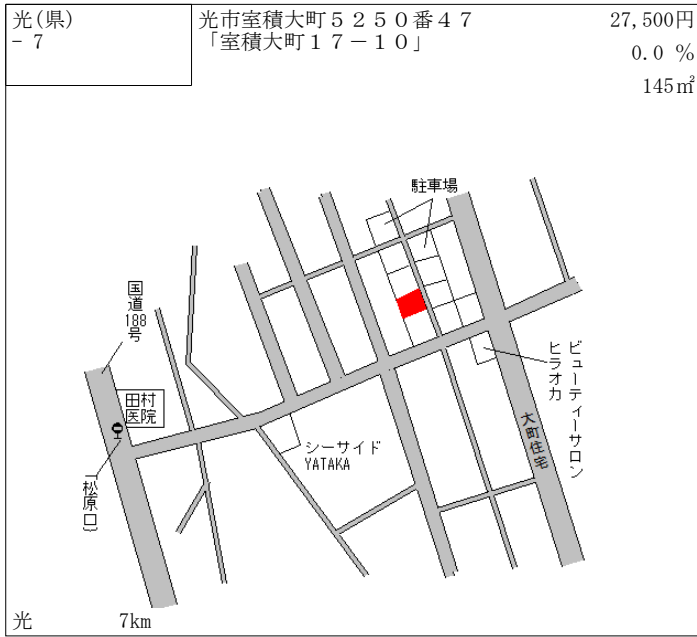

Dream HAIR&CARE  
千坊台二丁目公園  
西新開バス停  
国道188号  
セブンイレブン室積新開店  
千坊台口バス停

光 6.4km

光(県) - 3	光市虹ヶ丘3丁目3236番104 「虹ヶ丘3-27-4」	47,000円 0.0% 207㎡
-------------	---------------------------------	-------------------------

マルキュウ虹ヶ丘店  
虹ヶ丘公園  
光駅北口バス停  
光駅  
JR山陽本線

光 1km

光(県) - 4	光市木園1丁目1821番21 「木園1-16-7」	40,200円 0.5% 219㎡
-------------	------------------------------	-------------------------

ラフィナーひかり  
アステールおかむら  
東光保育園  
浅江中学校  
島田川  
光あけぼの園  
アクアグループホーム  
光市地域づくり支援センター  
平成橋  
島田川  
光大橋  
光市民ホール西バス停  
県道22号 県道光柳井線

光 1.7km

光(県) - 5	光市島田3丁目87番 「島田3-15-30」	35,100円 0.3% 221㎡
-------------	---------------------------	-------------------------

光大橋  
光市民ホール  
公園  
ヴィラグランデ  
ほっともっと  
新町  
山口マツダ  
千歳橋  
守田家具

光 2.7km

光(県) - 6	光市上島田2丁目1551番12 「上島田2-17-2」	31,100円 0.0% 170㎡
-------------	--------------------------------	-------------------------

JR山陽本線  
島田中学校  
石田バス停  
三和工機  
県道

島田 1.2km

光(県) 5-1	光市浅江2丁目18番7外 「浅江2-7-10」 スカイモンキー	67,200円 0.0% 678㎡
-------------	---------------------------------------	-------------------------

光 1.2km

光(県) 5-2	光市室積中央町4222番2外 「室積中央町23-23」 光オートセンター	30,200円 ▲1.0% 403㎡
-------------	--	--------------------------