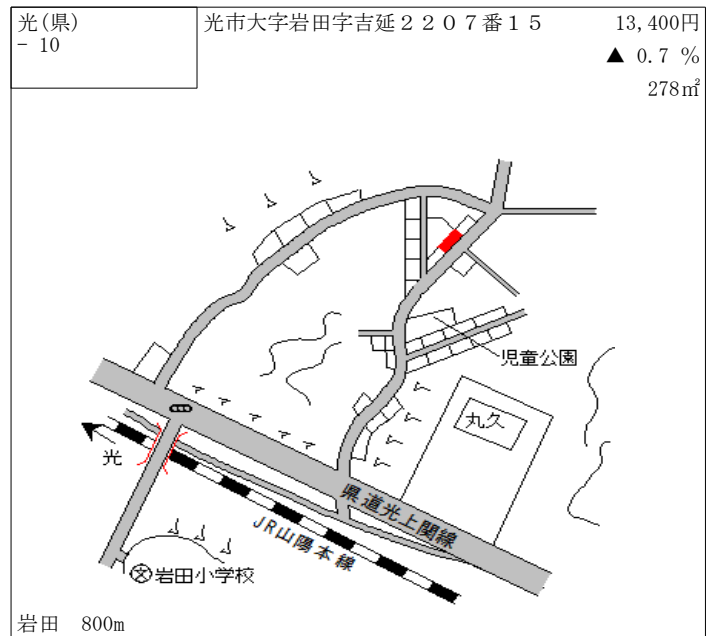

Dream HAIR&CARE  
千坊台二丁目公園  
西新開バス停  
国道188号  
セブンイレブン室積新開店  
千坊台口バス停

光 6.4km

光(県) - 3	光市虹ヶ丘3丁目3236番104 「虹ヶ丘3-27-4」	47,000円 0.0% 207㎡
-------------	---------------------------------	-------------------------

マルキュウ虹ヶ丘店  
虹ヶ丘公園  
光駅北口バス停  
光駅  
JR山陽本線

光 1km

光(県) - 4	光市木園1丁目1821番21 「木園1-16-7」	40,200円 0.5% 219㎡
-------------	------------------------------	-------------------------

ラフィナーひかり  
アステールおかむら  
東光保育園  
浅江中学校  
島田川  
光あけぼの園  
アクアグループホーム  
光市地域づくり支援センター  
平成橋  
島田川  
光大橋  
光市民ホール西バス停  
県道22号 県道光柳井線

光 1.7km

光(県) - 5	光市島田3丁目87番 「島田3-15-30」	35,100円 0.3% 221㎡
-------------	---------------------------	-------------------------

光大橋  
光市民ホール  
公園  
ヴィラグランデ  
ほっともっと  
新町  
山口マツダ  
千歳橋  
守田家具

光 2.7km

光(県) - 6	光市上島田2丁目1551番12 「上島田2-17-2」	31,100円 0.0% 170㎡
-------------	--------------------------------	-------------------------

JR山陽本線  
島田中学校  
石田バス停  
三和工機  
県道

島田 1.2km

光(県) 5-1	光市浅江2丁目18番7外 「浅江2-7-10」 スカイモンキー	67,200円 0.0% 678㎡
-------------	---------------------------------------	-------------------------

光 1.2km

光(県) 5-2	光市室積中央町4222番2外 「室積中央町23-23」 光オートセンター	30,200円 ▲1.0% 403㎡
-------------	--	--------------------------