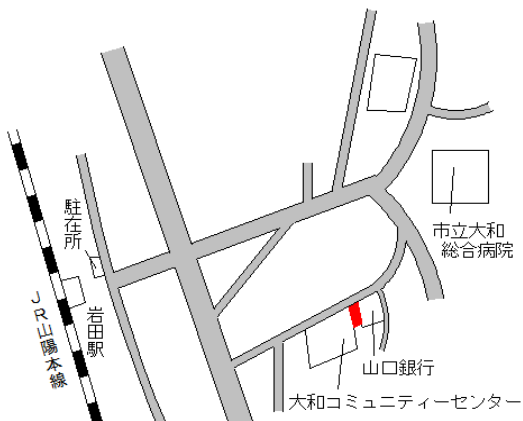

光 1.7km

光(県) - 5	光市島田3丁目87番 「島田3-15-30」	35,100円 0.3% 221㎡
-------------	---------------------------	-------------------------

光大橋  
光市民ホール  
公園  
ヴィラグランデ  
ほっともっと  
新町  
山口マツダ  
千歳橋  
守田家具

光 2.7km

光(県) - 6	光市上島田2丁目1551番12 「上島田2-17-2」	31,100円 0.0% 170㎡
-------------	--------------------------------	-------------------------

JR山陽本線  
島田中学校  
石田バス停  
三和工機  
県道

島田 1.2km

光(県) 5-1	光市浅江2丁目18番7外 「浅江2-7-10」 スカイモンキー	67,200円 0.0% 678㎡
-------------	---------------------------------------	-------------------------

光 1.2km

光(県) 5-2	光市室積中央町4222番2外 「室積中央町23-23」 光オートセンター	30,200円 ▲1.0% 403㎡
-------------	--	--------------------------

光 7.1km

光(県) 5-3	光市大字岩田字林当2483番6 大和歯科医院	20,300円 0.0% 251㎡
-------------	---------------------------	-------------------------

岩田 380m

光(県) 9-1	光市中島田2丁目2280番1外 「中島田2-19-1」 栄光自動車	29,700円 0.0% 5,527㎡
-------------	---	---------------------------