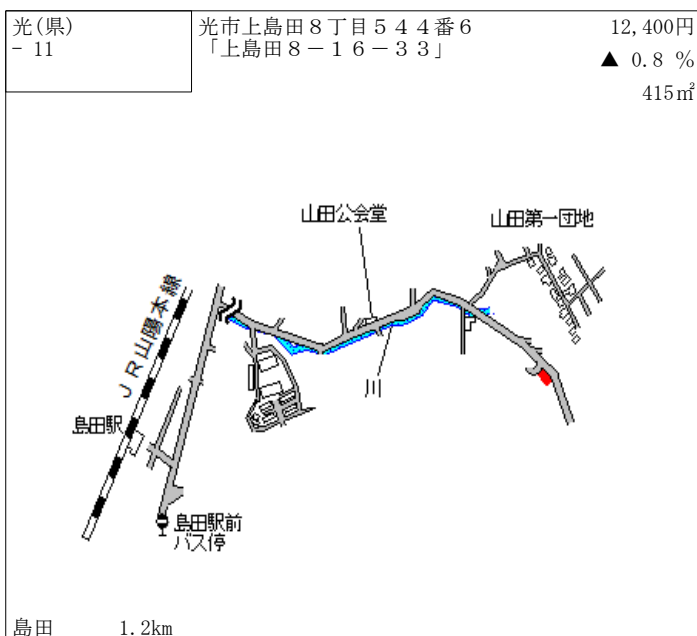

光 1.7km

光(県) - 5	光市島田3丁目87番 「島田3-15-30」	35,100円 0.3% 221㎡
-------------	---------------------------	-------------------------

光大橋  
光市民ホール  
公園  
ヴィラグランデ  
ほっともっと  
新町  
山口マツダ  
千歳橋  
守田家具

光 2.7km

光(県) - 6	光市上島田2丁目1551番12 「上島田2-17-2」	31,100円 0.0% 170㎡
-------------	--------------------------------	-------------------------

JR山陽本線  
島田中学校  
石田バス停  
三和工機  
県道

島田 1.2km

光(県) 5-1	光市浅江2丁目18番7外 「浅江2-7-10」 スカイモンキー	67,200円 0.0% 678㎡
-------------	---------------------------------------	-------------------------

光 1.2km

光(県) 5-2	光市室積中央町4222番2外 「室積中央町23-23」 光オートセンター	30,200円 ▲1.0% 403㎡
-------------	--	--------------------------