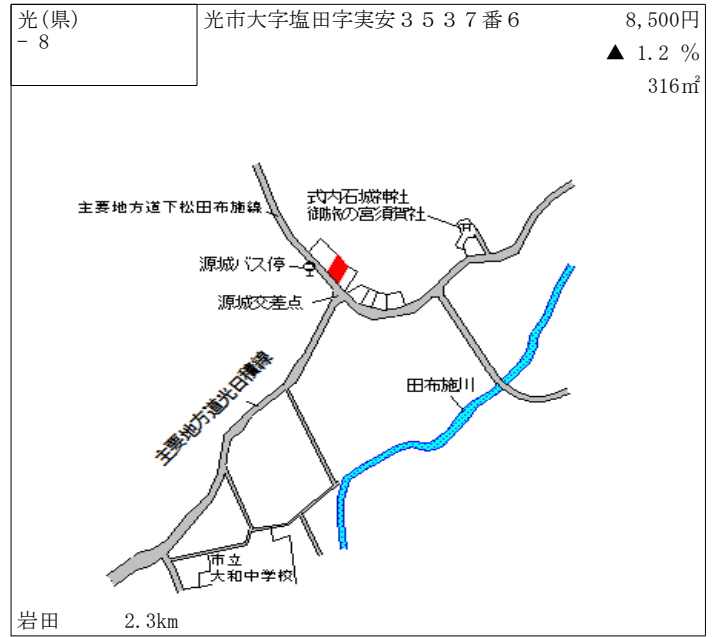

マルキュウ虹ヶ丘店  
虹ヶ丘公園  
光駅北口バス停  
光駅  
JR山陽本線

光 1km

光(県) - 4	光市木園1丁目1821番21 「木園1-16-7」	40,200円 0.5% 219㎡
-------------	------------------------------	-------------------------

ラフィナーひかり  
アステールおかむら  
東光保育園  
浅江中学校  
島田川  
光あけぼの園  
アクアグループホーム  
光市地域づくり支援センター  
平成橋  
島田川  
光大橋  
光市民ホール西バス停  
県道22号 県道光柳井線

光 1.7km

光(県) - 5	光市島田3丁目87番 「島田3-15-30」	35,100円 0.3% 221㎡
-------------	---------------------------	-------------------------

光大橋  
光市民ホール  
公園  
ヴィラグランデ  
ほっともっと  
新町  
山口マツダ  
千歳橋  
守田家具

光 2.7km

光(県) - 6	光市上島田2丁目1551番12 「上島田2-17-2」	31,100円 0.0% 170㎡
-------------	--------------------------------	-------------------------

JR山陽本線  
島田中学校  
石田バス停  
三和工機  
県道

島田 1.2km

光(県) 5-1	光市浅江2丁目18番7外 「浅江2-7-10」 スカイモンキー	67,200円 0.0% 678㎡
-------------	---------------------------------------	-------------------------

光 1.2km

光(県) 5-2	光市室積中央町4222番2外 「室積中央町23-23」 光オートセンター	30,200円 ▲1.0% 403㎡
-------------	--	--------------------------

光 7.1km

光(県) 5-3	光市大字岩田字林当2483番6 大和歯科医院	20,300円 0.0% 251㎡
-------------	---------------------------	-------------------------

岩田 380m

光(県) 9-1	光市中島田2丁目2280番1外 「中島田2-19-1」 栄光自動車	29,700円 0.0% 5,527㎡
-------------	---	---------------------------