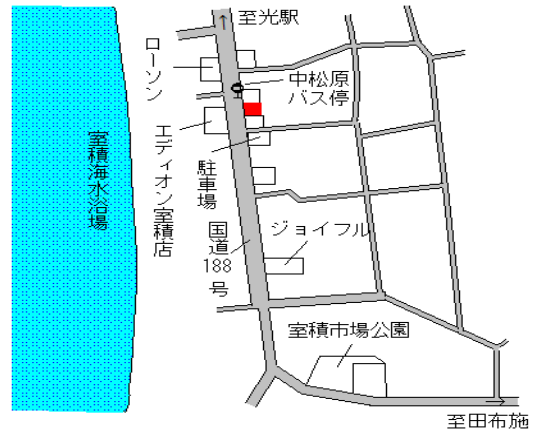

光 1.7km

光(県) - 5	光市島田3丁目87番 「島田3-15-30」	35,100円 0.3% 221㎡
-------------	---------------------------	-------------------------

光大橋  
光市民ホール  
公園  
ヴィラグランデ  
ほっともっと  
新町  
山口マツダ  
千歳橋  
守田家具

光 2.7km

光(県) - 6	光市上島田2丁目1551番12 「上島田2-17-2」	31,100円 0.0% 170㎡
-------------	--------------------------------	-------------------------

JR山陽本線  
島田中学校  
石田バス停  
三和工機  
県道

島田 1.2km

光(県) 5-1	光市浅江2丁目18番7外 「浅江2-7-10」 スカイモンキー	67,200円 0.0% 678㎡
-------------	---------------------------------------	-------------------------

光 1.2km

光(県) 5-2	光市室積中央町4222番2外 「室積中央町23-23」 光オートセンター	30,200円 ▲1.0% 403㎡
-------------	--	--------------------------

光 7.1km

光(県) 5-3	光市大字岩田字林当2483番6 大和歯科医院	20,300円 0.0% 251㎡
-------------	---------------------------	-------------------------

岩田 380m

光(県) 9-1	光市中島田2丁目2280番1外 「中島田2-19-1」 栄光自動車	29,700円 0.0% 5,527㎡
-------------	---	---------------------------