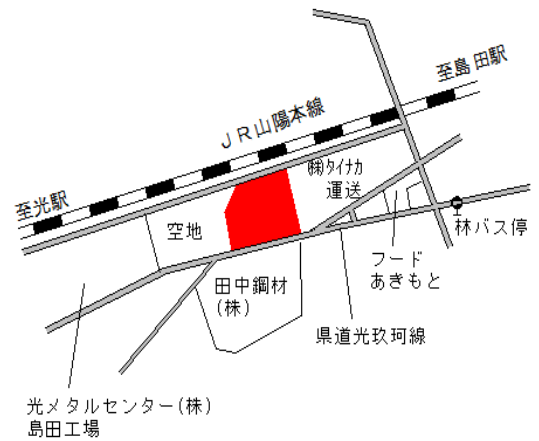

JR山陽本線  
島田中学校  
石田バス停  
三和工機  
県道

島田 1.2km

光(県) 5-1	光市浅江2丁目18番7外 「浅江2-7-10」 スカイモンキー	67,200円 0.0% 678㎡
-------------	---------------------------------------	-------------------------

光 1.2km

光(県) 5-2	光市室積中央町4222番2外 「室積中央町23-23」 光オートセンター	30,200円 ▲1.0% 403㎡
-------------	--	--------------------------

光 7.1km

光(県) 5-3	光市大字岩田字林当2483番6 大和歯科医院	20,300円 0.0% 251㎡
-------------	---------------------------	-------------------------

岩田 380m

光(県) 9-1	光市中島田2丁目2280番1外 「中島田2-19-1」 栄光自動車	29,700円 0.0% 5,527㎡
-------------	---	---------------------------