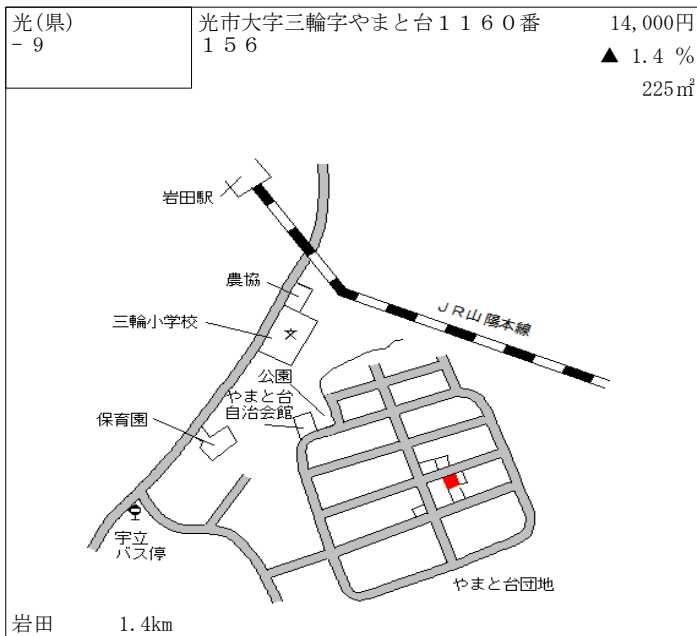

Dream HAIR&CARE  
千坊台二丁目公園  
西新開バス停  
国道188号  
セブンイレブン室積新開店  
千坊台口バス停

光 6.4km

光(県) - 3	光市虹ヶ丘3丁目3236番104 「虹ヶ丘3-27-4」	47,000円 0.0% 207㎡
-------------	---------------------------------	-------------------------

マルキュウ虹ヶ丘店  
虹ヶ丘公園  
光駅北口バス停  
光駅  
JR山陽本線

光 1km

光(県) - 4	光市木園1丁目1821番21 「木園1-16-7」	40,200円 0.5% 219㎡
-------------	------------------------------	-------------------------

ラフィナーひかり  
アステールおかむら  
東光保育園  
浅江中学校  
島田川  
光あけぼの園  
アクアグループホーム  
光市地域づくり支援センター  
平成橋  
島田川  
光大橋  
光市民ホール西バス停  
県道22号 県道光柳井線

光 1.7km

光(県) - 5	光市島田3丁目87番 「島田3-15-30」	35,100円 0.3% 221㎡
-------------	---------------------------	-------------------------

光大橋  
光市民ホール  
公園  
ヴィラグランデ  
ほっともっと  
新町  
山口マツダ  
千歳橋  
守田家具

光 2.7km

光(県) - 6	光市上島田2丁目1551番12 「上島田2-17-2」	31,100円 0.0% 170㎡
-------------	--------------------------------	-------------------------

JR山陽本線  
島田中学校  
石田バス停  
三和工機  
県道

島田 1.2km

光(県) 5-1	光市浅江2丁目18番7外 「浅江2-7-10」 スカイモンキー	67,200円 0.0% 678㎡
-------------	---------------------------------------	-------------------------

光 1.2km

光(県) 5-2	光市室積中央町4222番2外 「室積中央町23-23」 光オートセンター	30,200円 ▲1.0% 403㎡
-------------	--	--------------------------