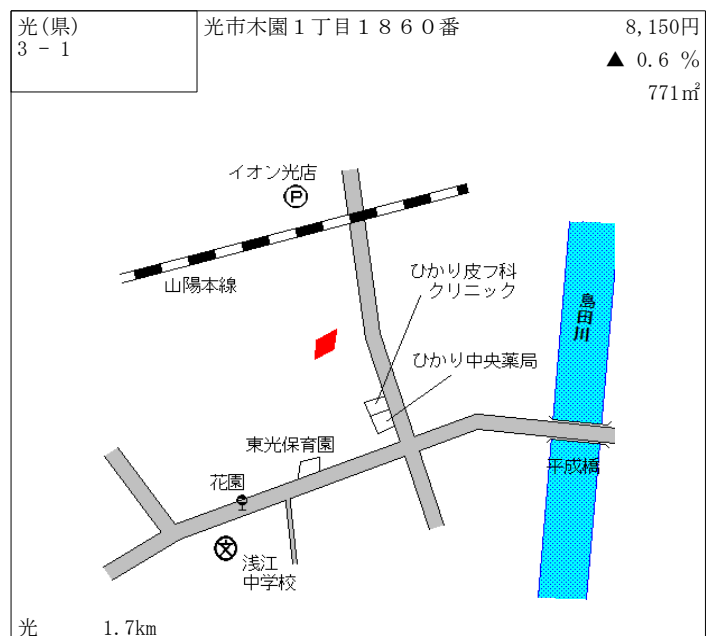

Dream HAIR&CARE  
千坊台二丁目公園  
西新開バス停  
国道188号  
セブンイレブン室積新開店  
千坊台口バス停

光 6.4km

光(県) - 3	光市虹ヶ丘3丁目3236番104 「虹ヶ丘3-27-4」	47,000円 0.0% 207㎡
-------------	---------------------------------	-------------------------

マルキュウ虹ヶ丘店  
虹ヶ丘公園  
光駅北口バス停  
光駅  
JR山陽本線

光 1km

光(県) - 4	光市木園1丁目1821番21 「木園1-16-7」	40,200円 0.5% 219㎡
-------------	------------------------------	-------------------------

ラフィナーひかり  
アステールおかむら  
東光保育園  
浅江中学校  
島田川  
光あけぼの園  
アクアグループホーム  
光市地域づくり支援センター  
平成橋  
島田川  
光大橋  
光市民ホール西バス停  
県道22号 県道光柳井線

光 1.7km

光(県) - 5	光市島田3丁目87番 「島田3-15-30」	35,100円 0.3% 221㎡
-------------	---------------------------	-------------------------

光大橋  
光市民ホール  
公園  
ヴィラグランデ  
ほっともっと  
新町  
山口マツダ  
千歳橋  
守田家具

光 2.7km

光(県) - 6	光市上島田2丁目1551番12 「上島田2-17-2」	31,100円 0.0% 170㎡
-------------	--------------------------------	-------------------------

JR山陽本線  
島田中学校  
石田バス停  
三和工機  
県道

島田 1.2km

光(県) 5-1	光市浅江2丁目18番7外 「浅江2-7-10」 スカイモンキー	67,200円 0.0% 678㎡
-------------	---------------------------------------	-------------------------

光 1.2km

光(県) 5-2	光市室積中央町4222番2外 「室積中央町23-23」 光オートセンター	30,200円 ▲1.0% 403㎡
-------------	--	--------------------------