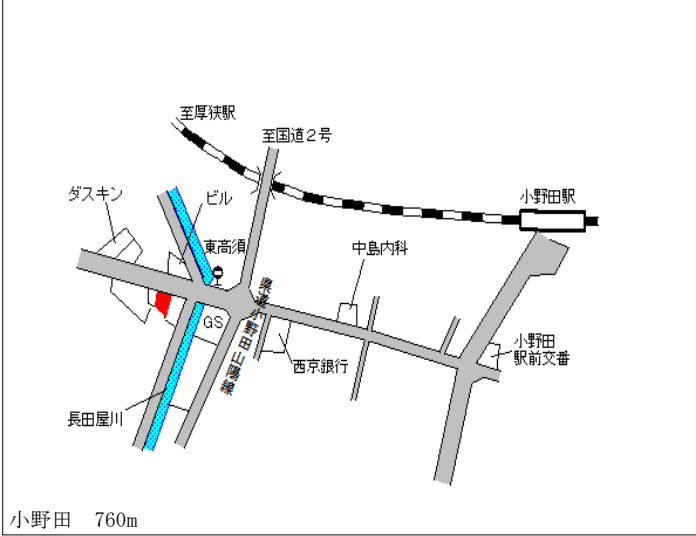

山陽小野田(県) 5-3	山陽小野田市大字東高泊字西長田屋 下1401番17 坂元税理士事務所	33,400円 ▲ 0.3 % 384㎡