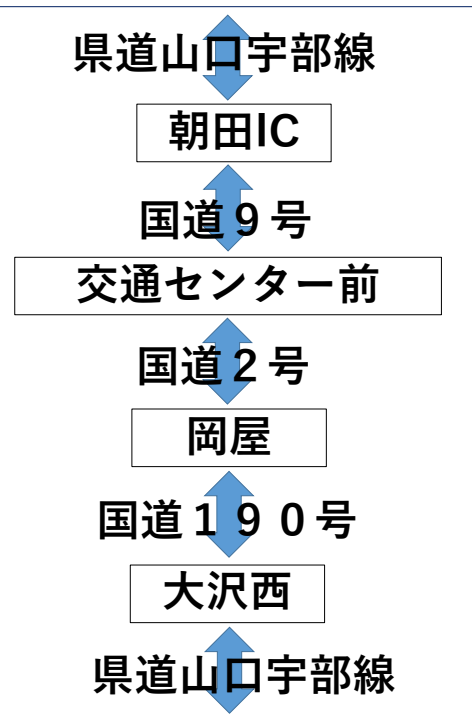

《国道490号迂回路》

《県道山口宇部線迂回路》

— : 県管理道路通行止め
 — : 高速自動車道通行止め
 - - - : 迂回路