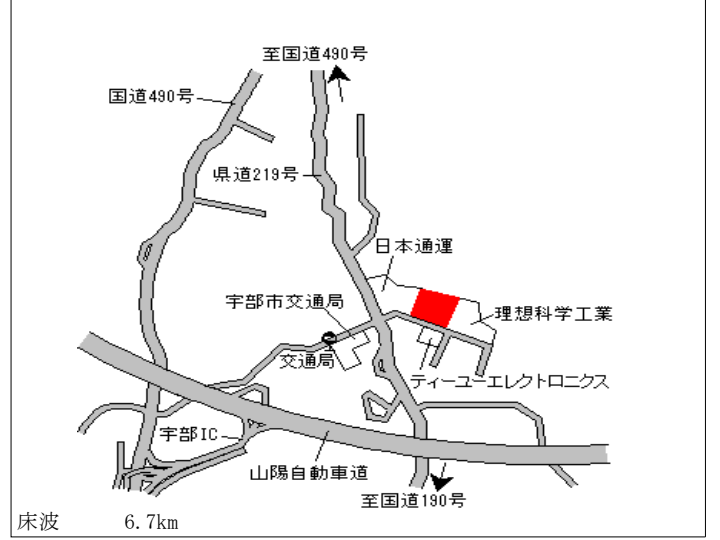

宇部(県) 9-2	宇部市大字善和字石ケ谷204番4 7	7,700円 0.0%
	和興産業株式会社宇部工場	24,818㎡