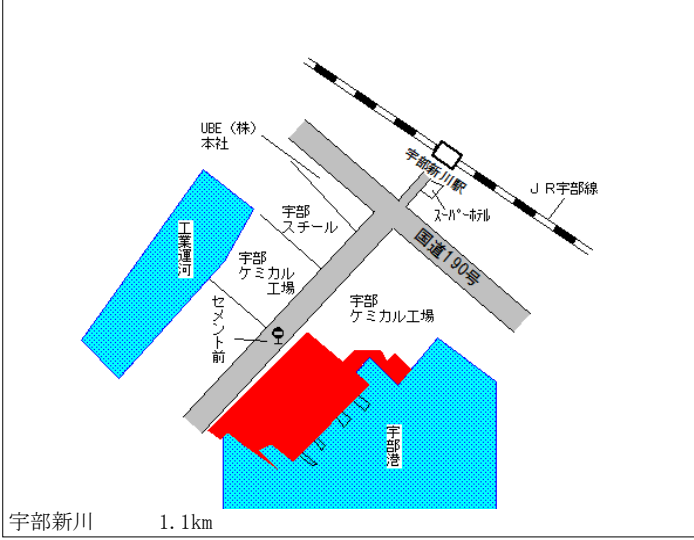

宇部(県) 9-1	宇部市大字小串字沖ノ山1978番 2外	13,300円 0.0%
	UBE株式会社宇部セメント工場	85,935㎡