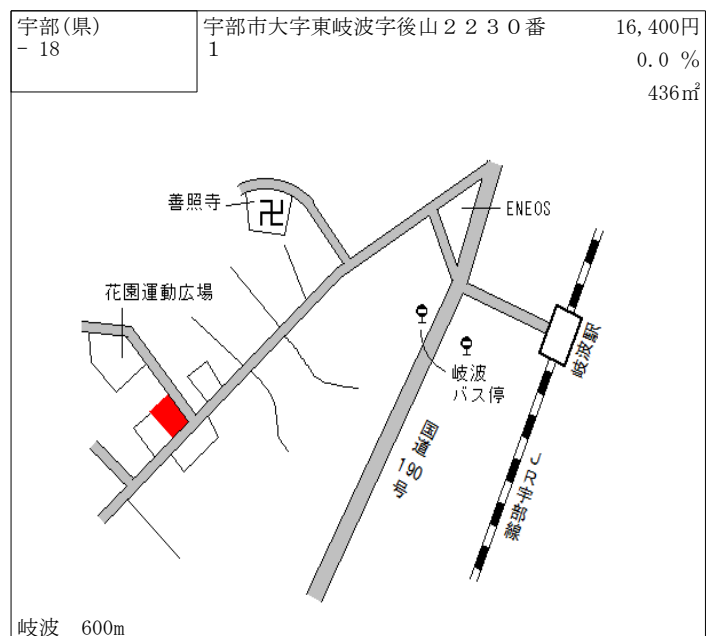

ローソン  
至小郡  
小沢自治会館  
東岐波中学校前  
西小沢児童遊園  
木の芽会  
西中国信用金庫  
長原集会所  
県立こころの医療センター

丸尾 1.3km

宇部(県) - 11	宇部市笹山町1丁目3557番7 「笹山町1-13-9」	21,800円 ▲ 0.5% 200㎡
---------------	--------------------------------	---------------------------

東新川駅  
芝中橋  
国道190号  
相ビル  
メゾンリネエール  
(有)太陽建設  
住吉神社 笹山公会堂  
ハイッ 笹山  
宇部岬岬駅

JR宇部線

宇部岬 850m

宇部(県) - 12	宇部市大字東岐波字前多口田579 3番8	17,000円 0.0% 330㎡
---------------	-------------------------	-------------------------

前多口田西集会所  
美容室サエラ  
丸尾バス停  
らーめん古殿家  
オレンジドラッグ  
ファミリーマート  
丸尾駅

国道190号  
JR宇部線

丸尾 700m

宇部(県) - 25	宇部市大字小串字式反田 5 7 9 番 1 3	38,800円 2.6 % 175㎡
---------------	----------------------------	--------------------------