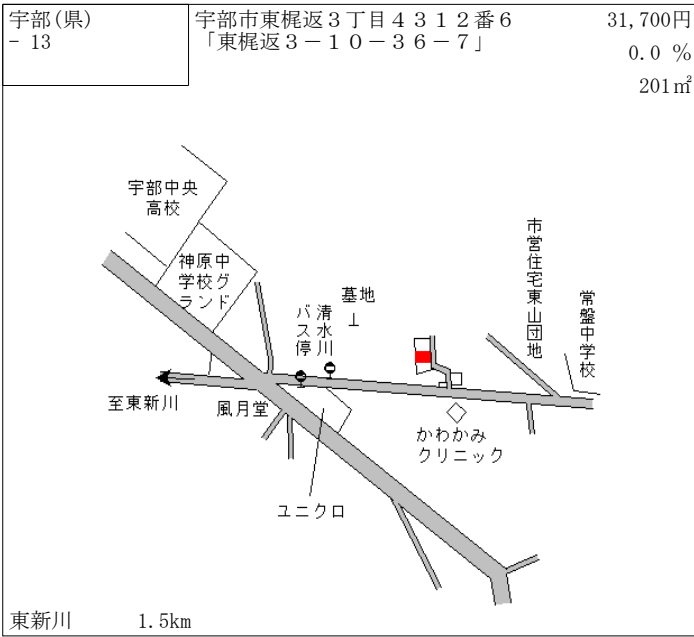

ローソン  
至小郡  
小沢自治会館  
東岐波中学校前  
西小沢児童遊園  
木の芽会  
西中国信用金庫  
長原集会所  
県立こころの医療センター

丸尾 1.3km

宇部(県) - 11	宇部市笹山町1丁目3557番7 「笹山町1-13-9」	21,800円 ▲ 0.5% 200㎡
---------------	--------------------------------	---------------------------

東新川駅  
芝中橋  
国道190号  
相ビル  
メゾンリネエール  
(有)太陽建設  
住吉神社 笹山公会堂  
ハイッ 笹山  
宇部岬岬駅

JR宇部線

宇部岬 850m

宇部(県) - 12	宇部市大字東岐波字前多口田579 3番8	17,000円 0.0% 330㎡
---------------	-------------------------	-------------------------

前多口田西集会所  
美容室サエラ  
丸尾バス停  
らーめん古殿家  
オレンジドラッグ  
ファミリーマート  
丸尾駅

国道190号  
JR宇部線

丸尾 700m

宇部(県) - 25	宇部市大字小串字式反田 5 7 9 番 1 3	38,800円 2.6 % 175㎡
---------------	----------------------------	--------------------------