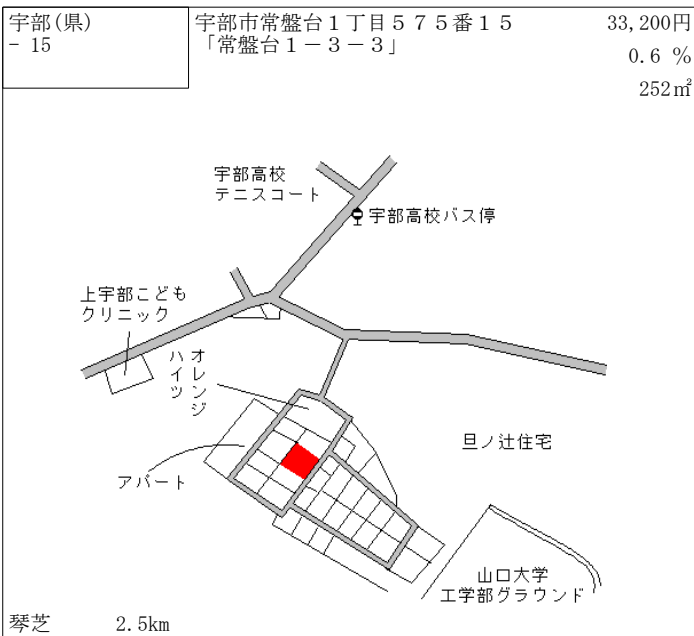

ローソン  
至小郡  
小沢自治会館  
東岐波中学校前  
西小沢児童遊園  
木の芽会  
西中国信用金庫  
長原集会所  
県立こころの医療センター

丸尾 1.3km

宇部(県) - 11	宇部市笹山町1丁目3557番7 「笹山町1-13-9」	21,800円 ▲ 0.5% 200㎡
---------------	--------------------------------	---------------------------

東新川駅  
芝中橋  
国道190号  
相ビル  
メゾンリネエール  
(有)太陽建設  
住吉神社 笹山公会堂  
ハイッ 笹山  
宇部岬岬駅

JR宇部線

宇部岬 850m

宇部(県) - 12	宇部市大字東岐波字前多口田579 3番8	17,000円 0.0% 330㎡
---------------	-------------------------	-------------------------

前多口田西集会所  
美容室サエラ  
丸尾バス停  
らーめん古殿家  
オレンジドラッグ  
ファミリーマート  
丸尾駅

国道190号  
JR宇部線

丸尾 700m

宇部(県) - 25	宇部市大字小串字式反田 5 7 9 番 1 3	38,800円 2.6 % 175㎡
---------------	----------------------------	--------------------------

宇部新川 1.6km

宇部(県) - 26	宇部市大字西万倉字宮ノ下 1 6 9 9 番 5	5,850円 ▲ 1.7 % 225㎡
---------------	-----------------------------	---------------------------

厚東 5.6km

宇部(県) 3 - 1	宇部市川添 1 丁目 2 4 0 4 番	7,000円 0.0 % 3,001㎡
----------------	----------------------	---------------------------