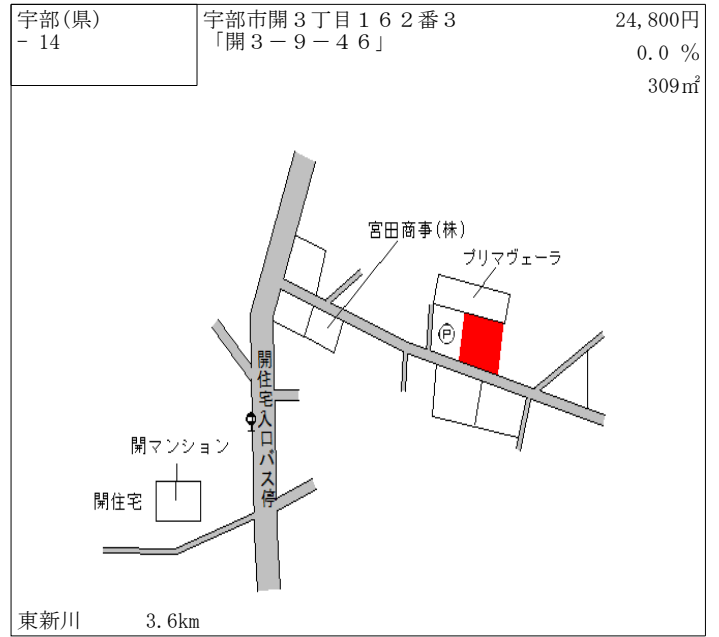

ローソン  
至小郡  
小沢自治会館  
東岐波中学校前  
西小沢児童遊園  
木の芽会  
西中国信用金庫  
長原集会所  
県立こころの医療センター

丸尾 1.3km

宇部(県) - 11	宇部市笹山町1丁目3557番7 「笹山町1-13-9」	21,800円 ▲ 0.5% 200㎡
---------------	--------------------------------	---------------------------

東新川駅  
芝中橋  
国道190号  
相ビル  
メゾンリネエール  
(有)太陽建設  
住吉神社 笹山公会堂  
ハイッ 笹山  
宇部岬岬駅

JR宇部線

宇部岬 850m

宇部(県) - 12	宇部市大字東岐波字前多口田579 3番8	17,000円 0.0% 330㎡
---------------	-------------------------	-------------------------

前多口田西集会所  
美容室サエラ  
丸尾バス停  
らーめん古殿家  
オレンジドラッグ  
ファミリーマート  
丸尾駅

国道190号  
JR宇部線

丸尾 700m

宇部(県) - 25	宇部市大字小串字式反田 5 7 9 番 1 3	38,800円 2.6 % 175㎡
---------------	----------------------------	--------------------------