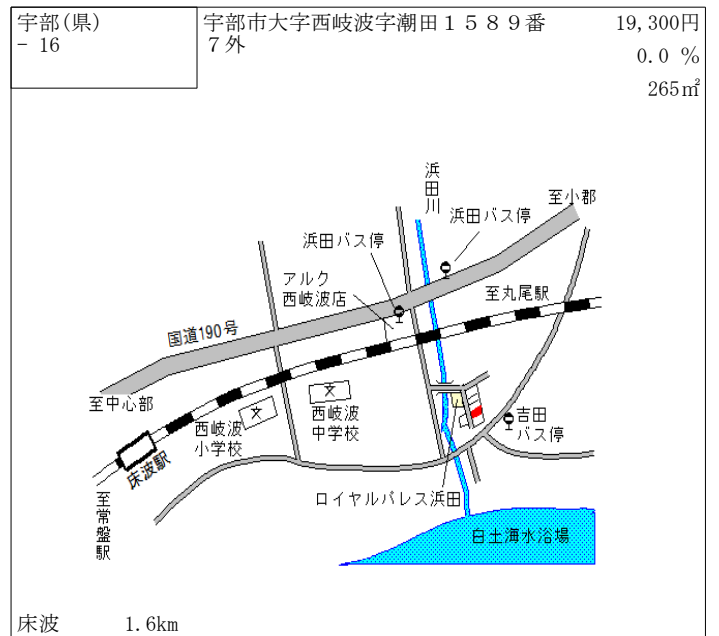

ローソン  
至小郡  
小沢自治会館  
東岐波中学校前  
西小沢児童遊園  
木の芽会  
西中国信用金庫  
長原集会所  
県立こころの医療センター

丸尾 1.3km

宇部(県) - 11	宇部市笹山町1丁目3557番7 「笹山町1-13-9」	21,800円 ▲ 0.5% 200㎡
---------------	--------------------------------	---------------------------

東新川駅  
芝中橋  
国道190号  
相ビル  
メゾンリネエール  
(有)太陽建設  
住吉神社 笹山公会堂  
ハイッ 笹山  
宇部岬岬駅

JR宇部線

宇部岬 850m

宇部(県) - 12	宇部市大字東岐波字前多口田579 3番8	17,000円 0.0% 330㎡
---------------	-------------------------	-------------------------

前多口田西集会所  
美容室サエラ  
丸尾バス停  
らーめん古殿家  
オレンジドラッグ  
ファミリーマート  
丸尾駅

国道190号  
JR宇部線

丸尾 700m

宇部(県) - 25	宇部市大字小串字式反田 5 7 9 番 1 3	38,800円 2.6 % 175㎡
---------------	----------------------------	--------------------------