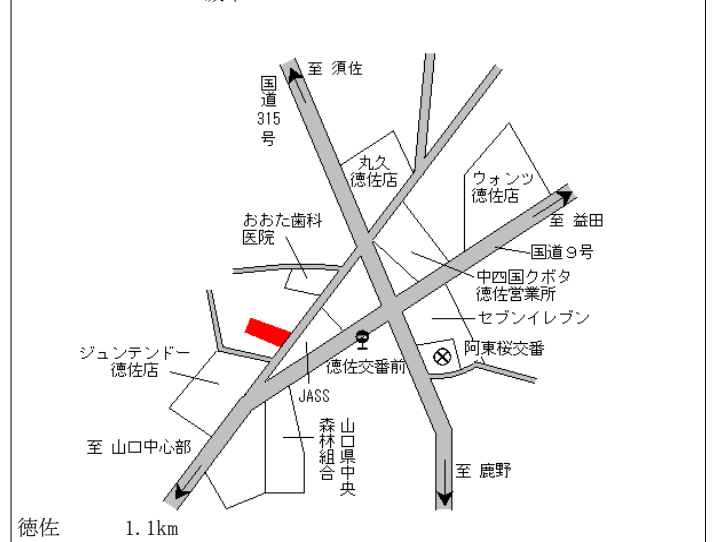

山口(県) 5-6	山口市阿東徳佐下字沖長沢45番1 0外 磯平	12,200円 ▲3.2% 330㎡