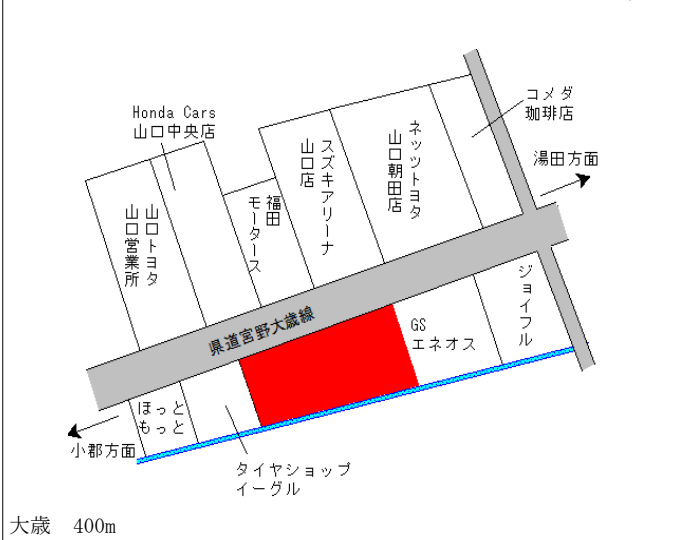

山口(県) 5 - 11	山口市朝田字森ヶ坪 6 1 0 番 日産プリンス山口 山口朝田店	52,400円 0.0 % 2,631㎡