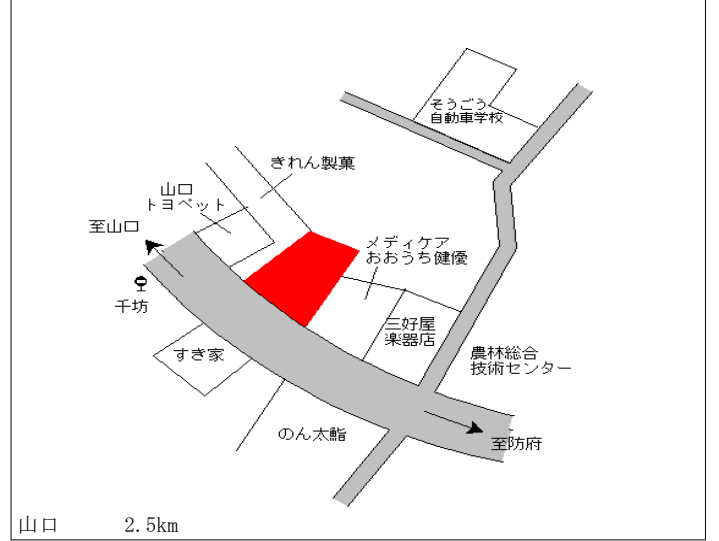

山口(県) 5-7	山口市小郡下郷字沖田867番17 旧喫茶まんぼう	62,500円 1.0% 162㎡
--------------	-----------------------------	-------------------------

山口(県) 5-8	山口市小郡明治2丁目1255番5 外 「小郡明治2-7-24」 BLACK SHIP72	106,000円 7.5% 142㎡
--------------	---	--------------------------

山口(県) 5 - 9	山口市阿知須字浜村 4 7 4 6 番 6 外 旧潮中美容院	31,800円 0.0 % 236㎡
----------------	-----------------------------------	--------------------------

山口(県) 5 - 10	山口市大内千坊 6 丁目 1 4 4 2 番 7 外 「大内千坊 6 - 1 1 - 6」 ハローズライフスタイルラボ	62,500円 0.0 % 2,551㎡
-----------------	---	----------------------------