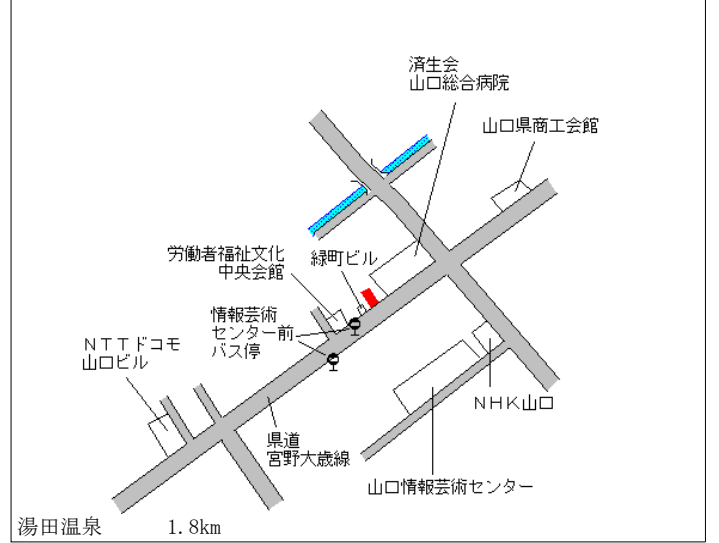

山口(県) 5-4	山口市緑町2329番31 「緑町2-20」 朝日新聞山口総局	84,900円 0.0% 784㎡