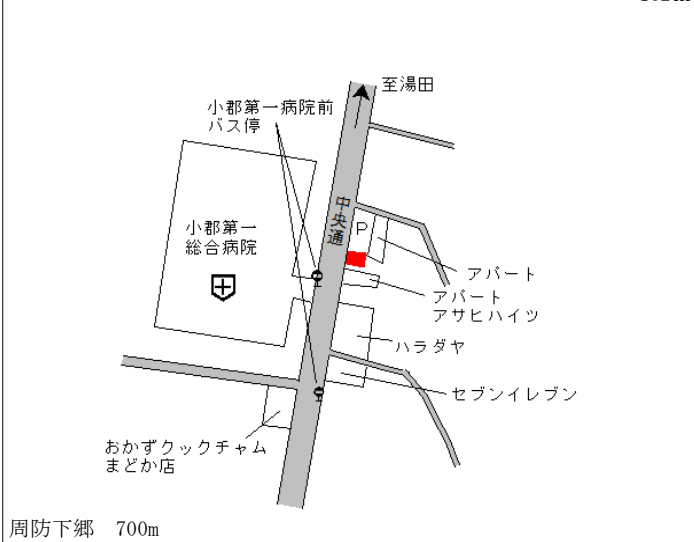

山口(県) 5-7	山口市小郡下郷字沖田867番17 旧喫茶まんぼう	62,500円 1.0% 162㎡