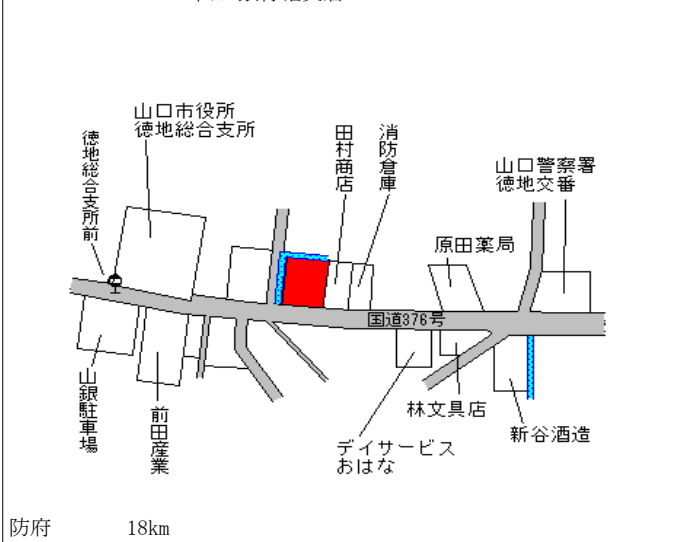

山口(県) 5-5	山口市徳地堀字中出雲合1705番1 山口銀行堀支店	16,200円 ▲2.4% 369㎡