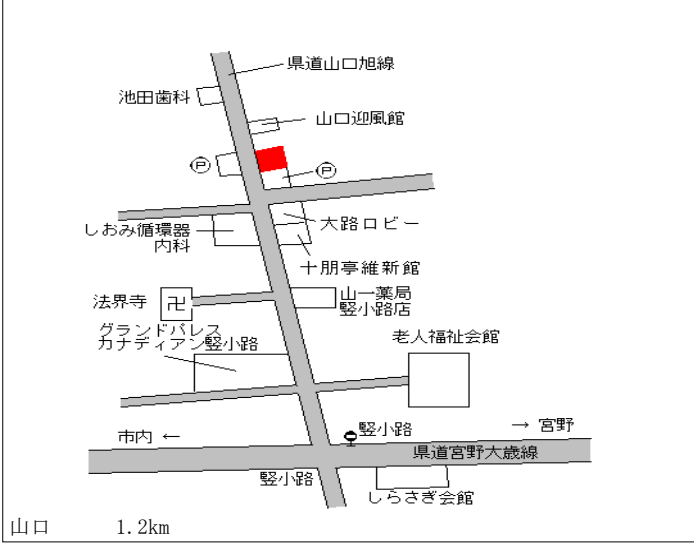

山口(県) 5-3	山口市下堅小路字新立36番1 萩山口信用金庫堅小路支店	54,500円 1.1% 344㎡