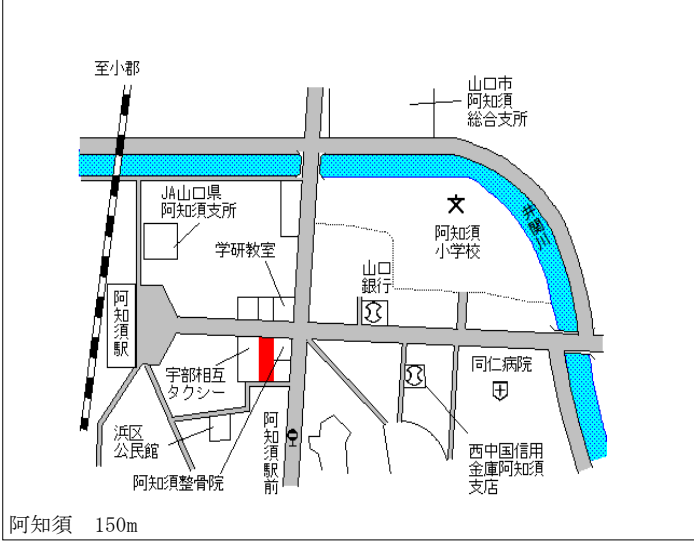

山口(県) 5-5	山口市徳地堀字中出雲合1705番1 山口銀行堀支店	16,200円 ▲2.4% 369㎡
--------------	------------------------------	--------------------------

山口(県) 5-6	山口市阿東徳佐下字沖長沢45番1 0外 磯平	12,200円 ▲3.2% 330㎡
--------------	------------------------------	--------------------------

山口(県) 5 - 9	山口市阿知須字浜村 4 7 4 6 番 6 外 旧潮中美容院	31,800円 0.0 % 236㎡
----------------	-----------------------------------	--------------------------

山口(県) 5 - 10	山口市大内千坊 6 丁目 1 4 4 2 番 7 外 「大内千坊 6 - 1 1 - 6」 ハローズライフスタイルラボ	62,500円 0.0 % 2,551㎡
-----------------	---	----------------------------