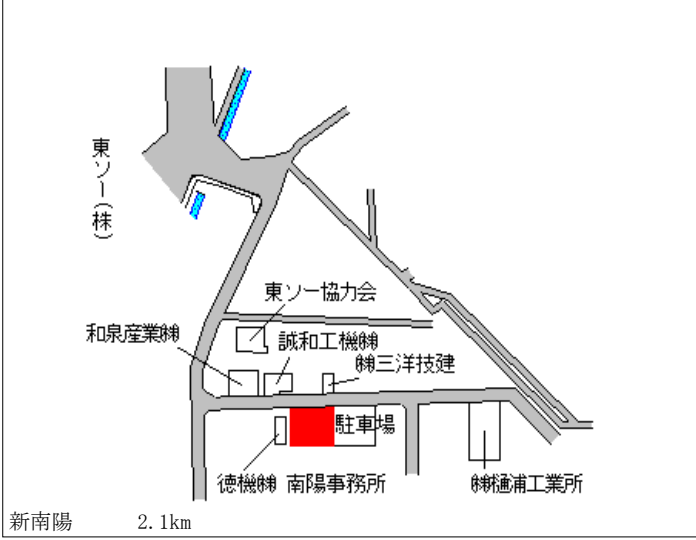

周南(県) 9-2	周南市野村1丁目4608番7外 「野村1-18-23」 周南工業株式会社	30,200円 0.0% 618m²