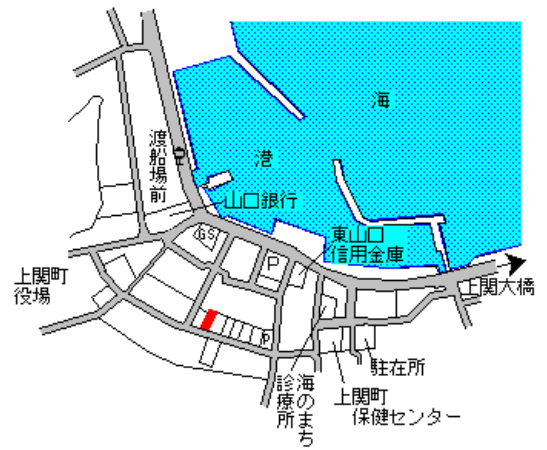

上関(県) 熊毛郡上関町大字室津字竹ノ浦17
- 1 91番13外 11,900円
▲ 3.3% 122㎡

柳井 17km

上関(県) 熊毛郡上関町大字長島字東町544
- 2 番 15,600円
▲ 3.1% 143㎡

柳井 19km

上関(県) 熊毛郡上関町大字長島字下小路44
- 3 88番3 9,550円
▲ 3.0% 168㎡

柳井 23km

上関(県) 熊毛郡上関町大字室津字本町806
5-1 番2 16,500円
▲ 2.9% 181㎡

柳井 18km