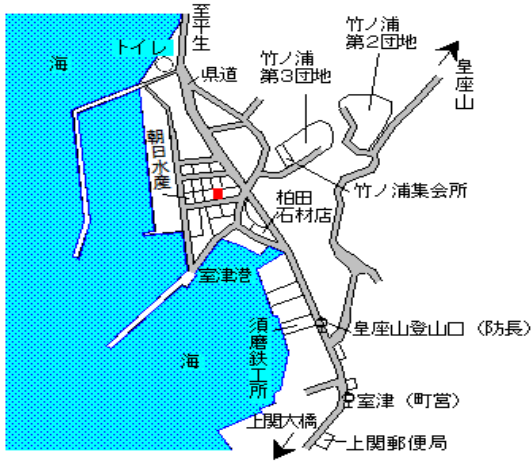

上関(県) 熊毛郡上関町大字室津字竹ノ浦17
- 1 91番13外 11,900円
▲ 3.3% 122㎡

柳井 17km

上関(県) 熊毛郡上関町大字長島字東町544
- 2 番 15,600円
▲ 3.1% 143㎡

柳井 19km

上関(県) 熊毛郡上関町大字長島字下小路44
- 3 88番3 9,550円
▲ 3.0% 168㎡

柳井 23km

上関(県) 熊毛郡上関町大字室津字本町806
5-1 番2 16,500円
▲ 2.9% 181㎡

柳井 18km