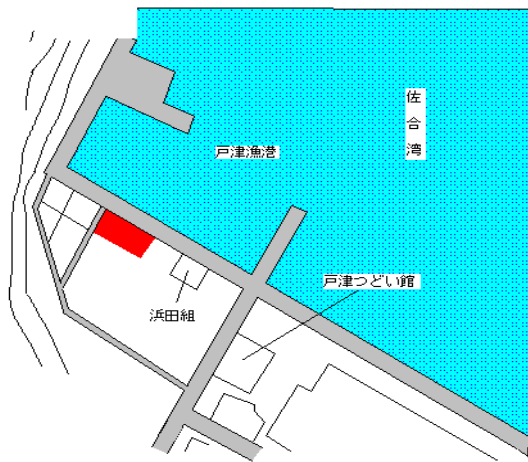

上関(県) 熊毛郡上関町大字室津字竹ノ浦17
- 1 91番13外 11,900円
▲ 3.3% 122㎡

柳井 17km

上関(県) 熊毛郡上関町大字長島字東町544
- 2 番 15,600円
▲ 3.1% 143㎡

柳井 19km

上関(県) 熊毛郡上関町大字長島字下小路44
- 3 88番3 9,550円
▲ 3.0% 168㎡

柳井 23km

上関(県) 熊毛郡上関町大字室津字本町806
5-1 番2 16,500円
▲ 2.9% 181㎡

柳井 18km