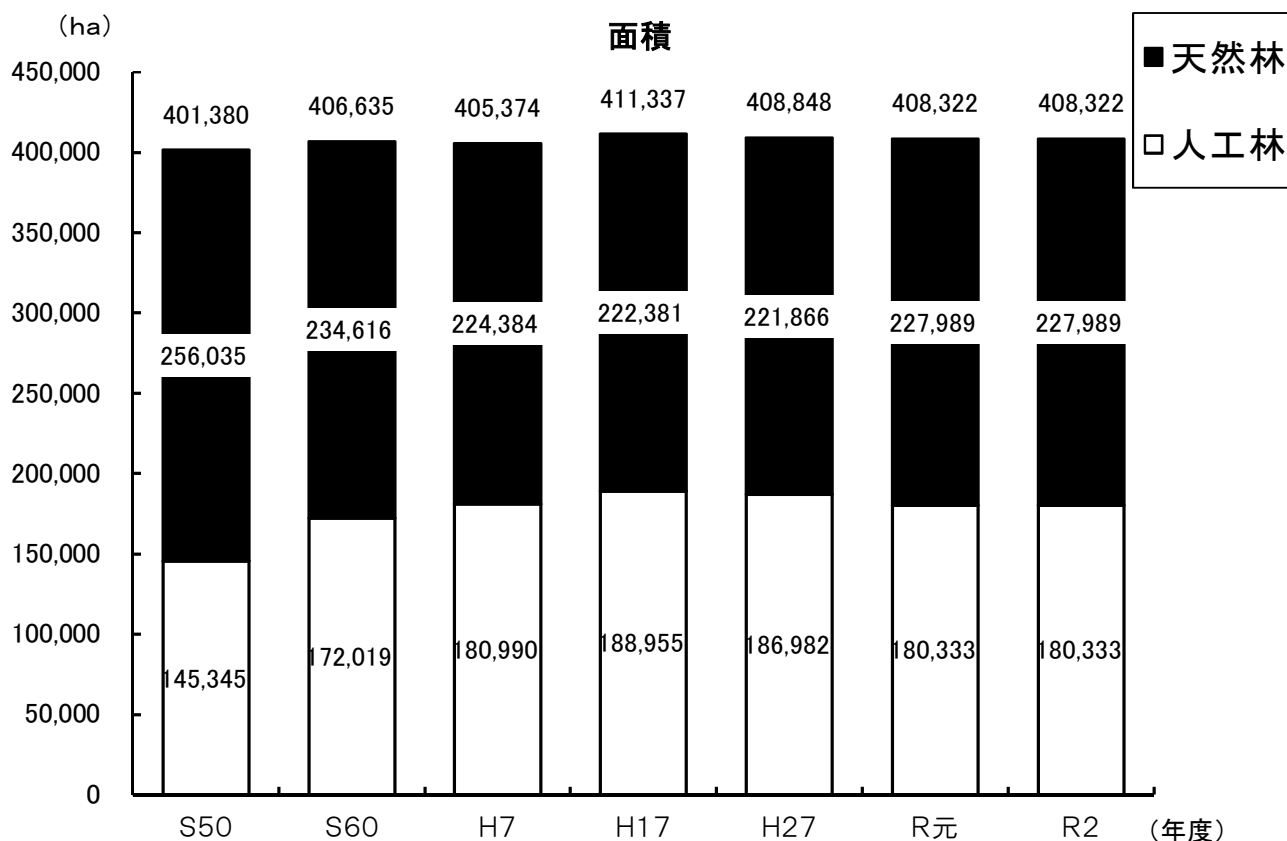

1. 森林資源の現況

(1) 土地利用 (関連資料P21)

本県の林野面積は、438千haで、総土地面積611千haの72%を占め、林野率は全国平均を上回っている。

林野面積と林野率

区分	山口県	全国
林野面積	438千ha	24,802千ha
林野率	72%	67%

(資料) 全国は2015年農林業センサス

(2) 経営形態別森林面積 (関連資料P22)

経営形態別は民有林が97%を占め、国有林は3%である。また、私有林は84%を占める。

(3) 民有林の樹種別面積と蓄積（関連資料P24）

樹種別面積構成は、針葉樹が49%（スギ15%、ヒノキ20%、マツ類13%）、広葉樹47%、竹林等が3%であり、また天然林、人工林比較では、人工林が42%である。

樹種別蓄積構成は針葉樹80%（スギ42%、ヒノキ27%、マツ類12%）、広葉樹20%の割合である。

樹種別森林面積

樹種別森林蓄積

(4) 森林面積と蓄積の推移 (関連資料P24)

ア 人天別森林面積及び蓄積

イ 樹種別森林面積及び蓄積

(5) 人工林(スギ・ヒノキ)の齡級構成 (関連資料P28)

人工林(スギ・ヒノキ)の齡級構成は、主伐期を迎えた10齡級(46年生)以上の森林が全体の59%を占めている

齡級： 林齡を一定の幅にくくったもの。一般に5ヶ年をひとつくりにし、林齡1～5年生までを1齡級、6～10年生までを2齡級…と称する。