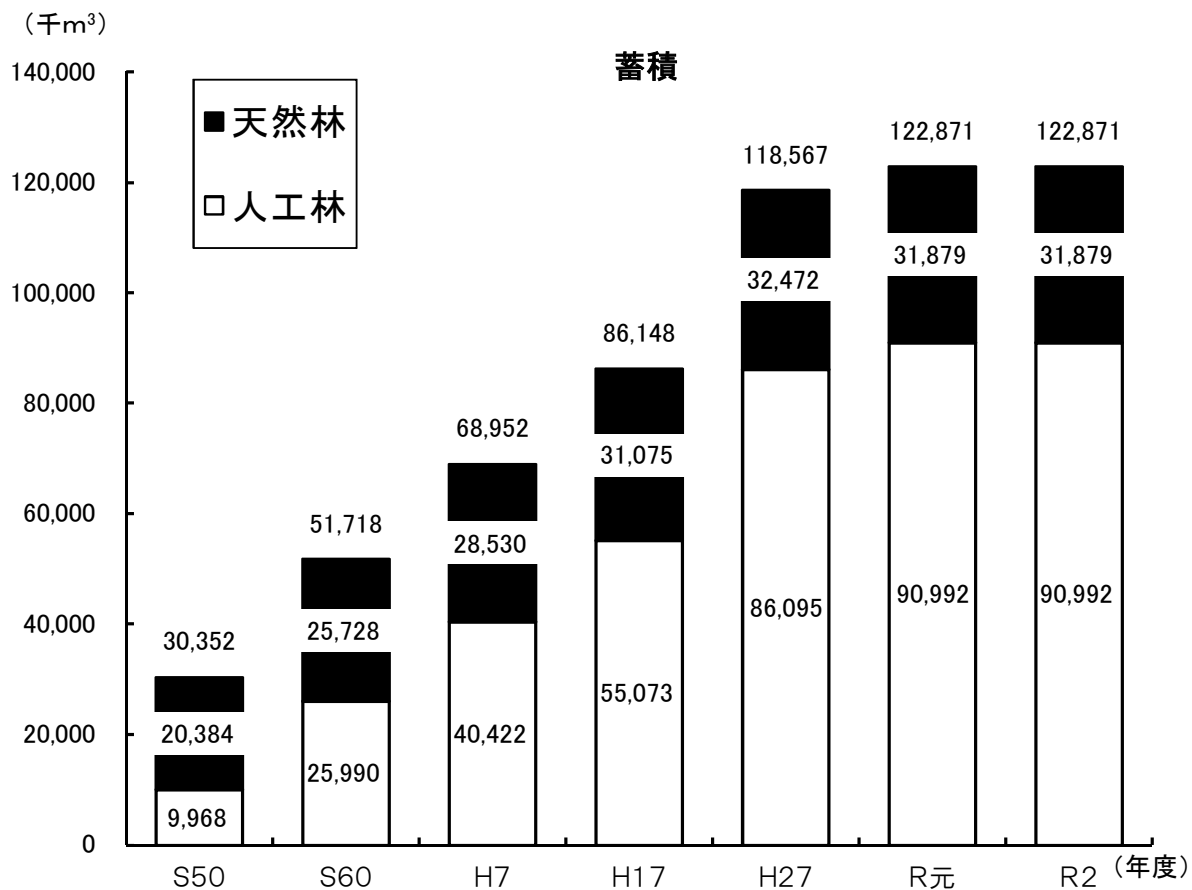

1. 森林資源の現況

(1) 土地利用 (関連資料P21)

本県の林野面積は、438千haで、総土地面積611千haの72%を占め、林野率は全国平均を上回っている。

林野面積と林野率

区分	山口県	全国
林野面積	438千ha	24,802千ha
林野率	72%	67%

(資料) 全国は2015年農林業センサス

(2) 経営形態別森林面積 (関連資料P22)

経営形態別は民有林が97%を占め、国有林は3%である。また、私有林は84%を占める。

(3) 民有林の樹種別面積と蓄積（関連資料P24）

樹種別面積構成は、針葉樹が49%（スギ15%、ヒノキ20%、マツ類13%）、広葉樹47%、竹林等が3%であり、また天然林、人工林比較では、人工林が42%である。

樹種別蓄積構成は針葉樹80%（スギ42%、ヒノキ27%、マツ類12%）、広葉樹20%の割合である。

樹種別森林面積

樹種別森林蓄積

(4) 森林面積と蓄積の推移 (関連資料P24)

ア 人天別森林面積及び蓄積

イ 樹種別森林面積及び蓄積

(5) 人工林(スギ・ヒノキ)の齡級構成 (関連資料P28)

人工林(スギ・ヒノキ)の齡級構成は、主伐期を迎えた10齡級(46年生)以上の森林が全体の59%を占めている

齡級： 林齡を一定の幅にくくったもの。一般に5ヶ年をひとつくりにし、林齡1～5年生までを1齡級、6～10年生までを2齡級…と称する。