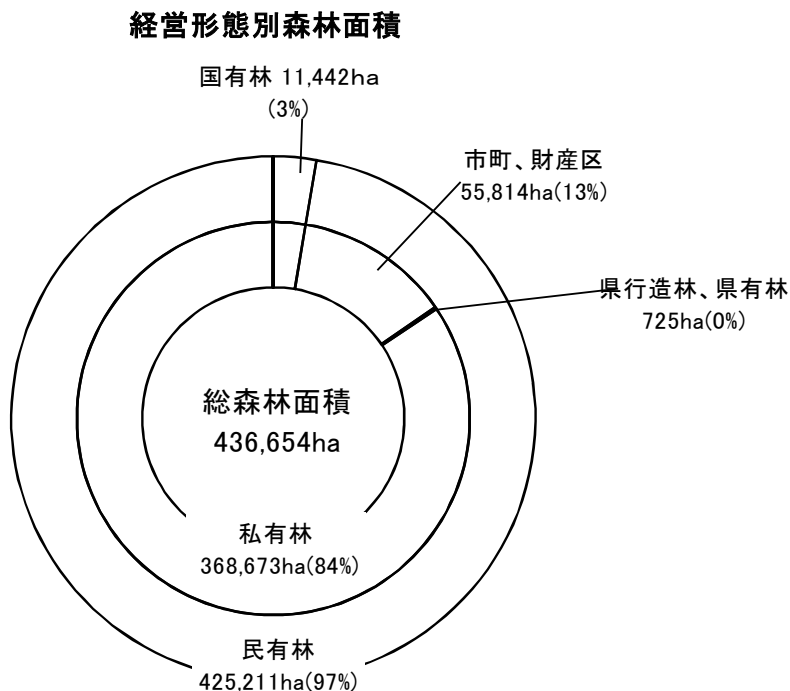

1. 森林資源の現況

(1) 土地利用 (関連資料P21)

本県の林野面積は、438千haで、総土地面積611千haの72%を占め、林野率は全国平均を上回っている。

林野面積と林野率

区分	山口県	全国
林野面積	438千ha	24,802千ha
林野率	72%	67%

(資料) 全国は2015年農林業センサス

(2) 経営形態別森林面積 (関連資料P22)

経営形態別は民有林が97%を占め、国有林は3%である。また、私有林は84%を占める。

(3) 民有林の樹種別面積と蓄積（関連資料P24）

樹種別面積構成は、針葉樹が49%（スギ15%、ヒノキ20%、マツ類13%）、広葉樹47%、竹林等が3%であり、また天然林、人工林比較では、人工林が42%である。

樹種別蓄積構成は針葉樹80%（スギ42%、ヒノキ27%、マツ類12%）、広葉樹20%の割合である。

樹種別森林面積

樹種別森林蓄積

(4) 森林面積と蓄積の推移 (関連資料P24)

ア 人天別森林面積及び蓄積

イ 樹種別森林面積及び蓄積

(5) 人工林(スギ・ヒノキ)の齡級構成 (関連資料P28)

人工林(スギ・ヒノキ)の齡級構成は、主伐期を迎えた10齡級(46年生)以上の森林が全体の59%を占めている

齡級： 林齡を一定の幅にくくったもの。一般に5ヶ年をひとつくりにし、林齡1～5年生までを1齡級、6～10年生までを2齡級…と称する。