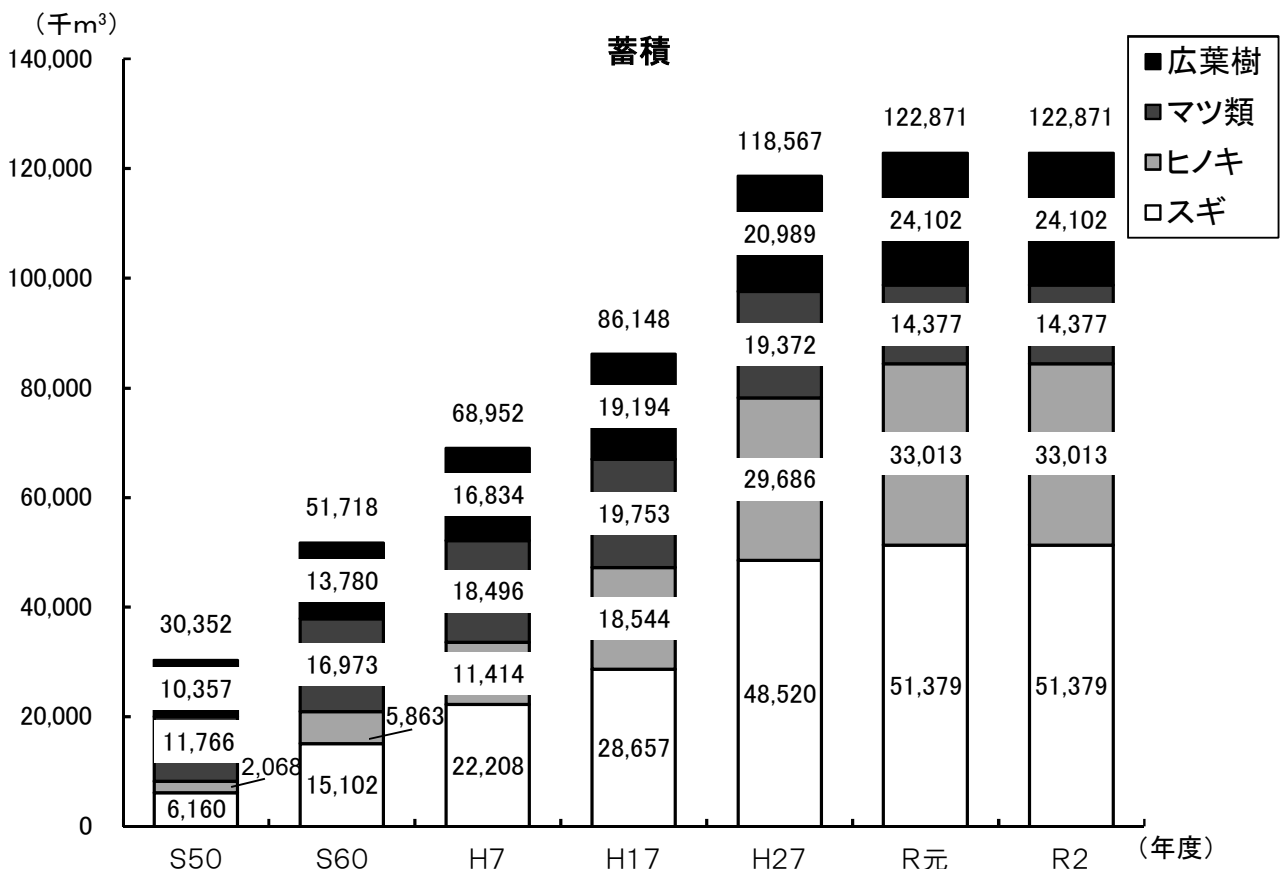

1. 森林資源の現況

(1) 土地利用 (関連資料P21)

本県の林野面積は、438千haで、総土地面積611千haの72%を占め、林野率は全国平均を上回っている。

林野面積と林野率

区分	山口県	全国
林野面積	438千ha	24,802千ha
林野率	72%	67%

(資料) 全国は2015年農林業センサス

(2) 経営形態別森林面積 (関連資料P22)

経営形態別は民有林が97%を占め、国有林は3%である。また、私有林は84%を占める。

(3) 民有林の樹種別面積と蓄積（関連資料P24）

樹種別面積構成は、針葉樹が49%（スギ15%、ヒノキ20%、マツ類13%）、広葉樹47%、竹林等が3%であり、また天然林、人工林比較では、人工林が42%である。

樹種別蓄積構成は針葉樹80%（スギ42%、ヒノキ27%、マツ類12%）、広葉樹20%の割合である。

樹種別森林面積

樹種別森林蓄積

(4) 森林面積と蓄積の推移 (関連資料P24)

ア 人天別森林面積及び蓄積

イ 樹種別森林面積及び蓄積

(5) 人工林(スギ・ヒノキ)の齡級構成 (関連資料P28)

人工林(スギ・ヒノキ)の齡級構成は、主伐期を迎えた10齡級(46年生)以上の森林が全体の59%を占めている

齡級： 林齡を一定の幅にくくったもの。一般に5ヶ年をひとつくりにし、林齡1～5年生までを1齡級、6～10年生までを2齡級…と称する。