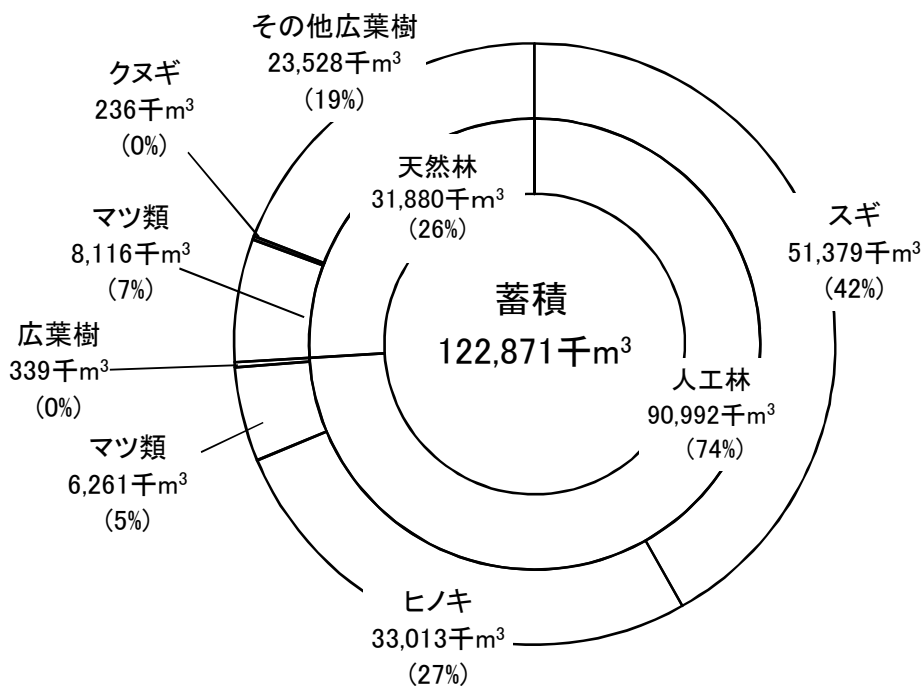

1. 森林資源の現況

(1) 土地利用 (関連資料P21)

本県の林野面積は、438千haで、総土地面積611千haの72%を占め、林野率は全国平均を上回っている。

林野面積と林野率

区分	山口県	全国
林野面積	438千ha	24,802千ha
林野率	72%	67%

(資料) 全国は2015年農林業センサス

(2) 経営形態別森林面積 (関連資料P22)

経営形態別は民有林が97%を占め、国有林は3%である。また、私有林は84%を占める。

(3) 民有林の樹種別面積と蓄積（関連資料P24）

樹種別面積構成は、針葉樹が49%（スギ15%、ヒノキ20%、マツ類13%）、広葉樹47%、竹林等が3%であり、また天然林、人工林比較では、人工林が42%である。

樹種別蓄積構成は針葉樹80%（スギ42%、ヒノキ27%、マツ類12%）、広葉樹20%の割合である。

樹種別森林面積

樹種別森林蓄積

(4) 森林面積と蓄積の推移 (関連資料P24)

ア 人天別森林面積及び蓄積

イ 樹種別森林面積及び蓄積

(5) 人工林(スギ・ヒノキ)の齡級構成 (関連資料P28)

人工林(スギ・ヒノキ)の齡級構成は、主伐期を迎えた10齡級(46年生)以上の森林が全体の59%を占めている

齡級： 林齡を一定の幅にくくったもの。一般に5ヶ年をひとつくりにし、林齡1～5年生までを1齡級、6～10年生までを2齡級…と称する。