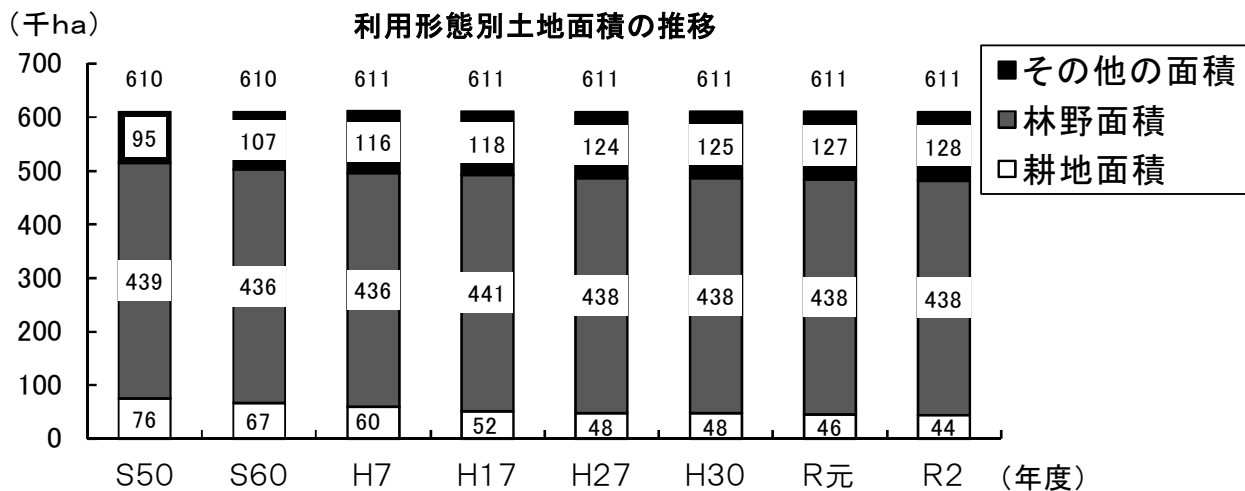

1. 森林資源の現況

(1) 土地利用 (関連資料P21)

本県の林野面積は、438千haで、総土地面積611千haの72%を占め、林野率は全国平均を上回っている。

林野面積と林野率

区分	山口県	全国
林野面積	438千ha	24,802千ha
林野率	72%	67%

(資料) 全国は2015年農林業センサス

(2) 経営形態別森林面積 (関連資料P22)

経営形態別は民有林が97%を占め、国有林は3%である。また、私有林は84%を占める。

(3) 民有林の樹種別面積と蓄積（関連資料P24）

樹種別面積構成は、針葉樹が49%（スギ15%、ヒノキ20%、マツ類13%）、広葉樹47%、竹林等が3%であり、また天然林、人工林比較では、人工林が42%である。

樹種別蓄積構成は針葉樹80%（スギ42%、ヒノキ27%、マツ類12%）、広葉樹20%の割合である。

樹種別森林面積

樹種別森林蓄積

(4) 森林面積と蓄積の推移 (関連資料P24)

ア 人天別森林面積及び蓄積

イ 樹種別森林面積及び蓄積

(5) 人工林(スギ・ヒノキ)の齡級構成 (関連資料P28)

人工林(スギ・ヒノキ)の齡級構成は、主伐期を迎えた10齡級(46年生)以上の森林が全体の59%を占めている

齡級： 林齡を一定の幅にくくったもの。一般に5ヶ年をひとつくりにし、林齡1～5年生までを1齡級、6～10年生までを2齡級…と称する。