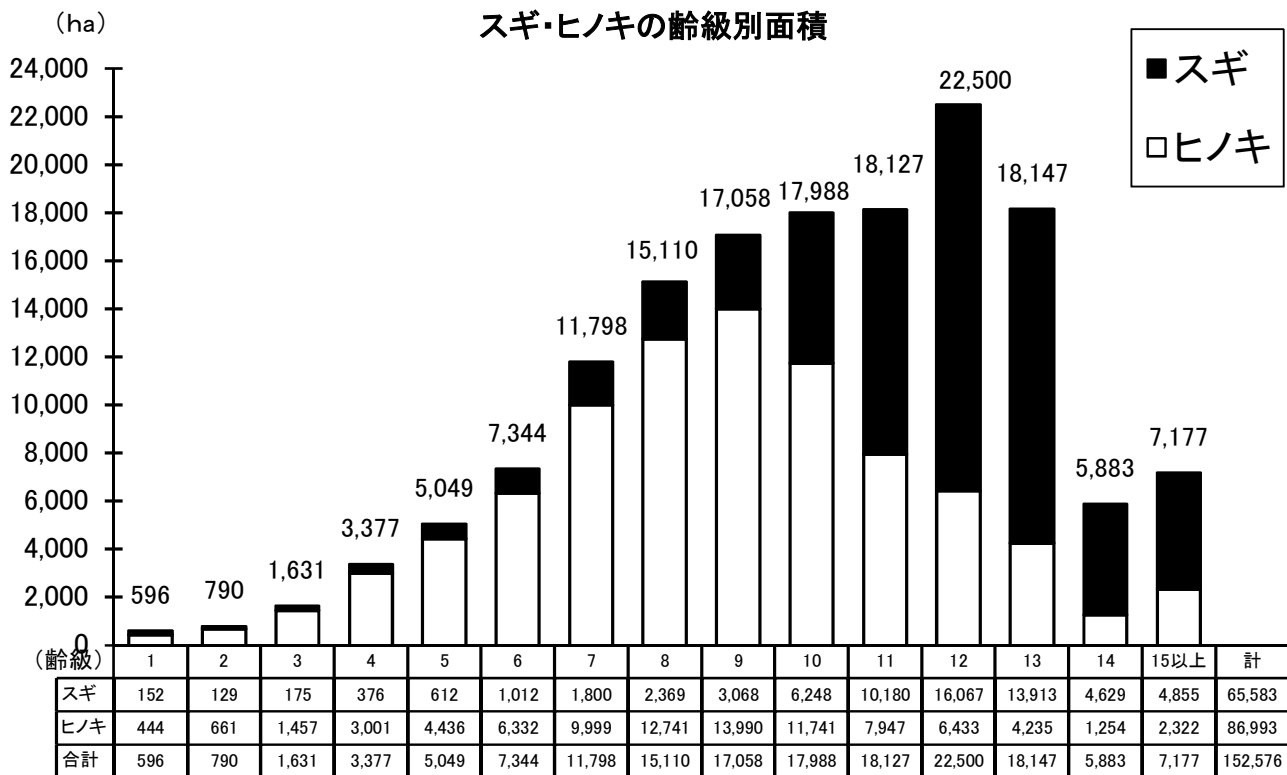

1. 森林資源の現況

(1) 土地利用 (関連資料P21)

本県の林野面積は、438千haで、総土地面積611千haの72%を占め、林野率は全国平均を上回っている。

林野面積と林野率

区分	山口県	全国
林野面積	438千ha	24,802千ha
林野率	72%	67%

(資料) 全国は2015年農林業センサス

(2) 経営形態別森林面積 (関連資料P22)

経営形態別は民有林が97%を占め、国有林は3%である。また、私有林は84%を占める。

(3) 民有林の樹種別面積と蓄積（関連資料P24）

樹種別面積構成は、針葉樹が49%（スギ15%、ヒノキ20%、マツ類13%）、広葉樹47%、竹林等が3%であり、また天然林、人工林比較では、人工林が42%である。

樹種別蓄積構成は針葉樹80%（スギ42%、ヒノキ27%、マツ類12%）、広葉樹20%の割合である。

樹種別森林面積

樹種別森林蓄積

(4) 森林面積と蓄積の推移 (関連資料P24)

ア 人天別森林面積及び蓄積

イ 樹種別森林面積及び蓄積

(5) 人工林(スギ・ヒノキ)の齡級構成 (関連資料P28)

人工林(スギ・ヒノキ)の齡級構成は、主伐期を迎えた10齡級(46年生)以上の森林が全体の59%を占めている

齡級： 林齡を一定の幅にくくったもの。一般に5ヶ年をひとつくりにし、林齡1～5年生までを1齡級、6～10年生までを2齡級…と称する。