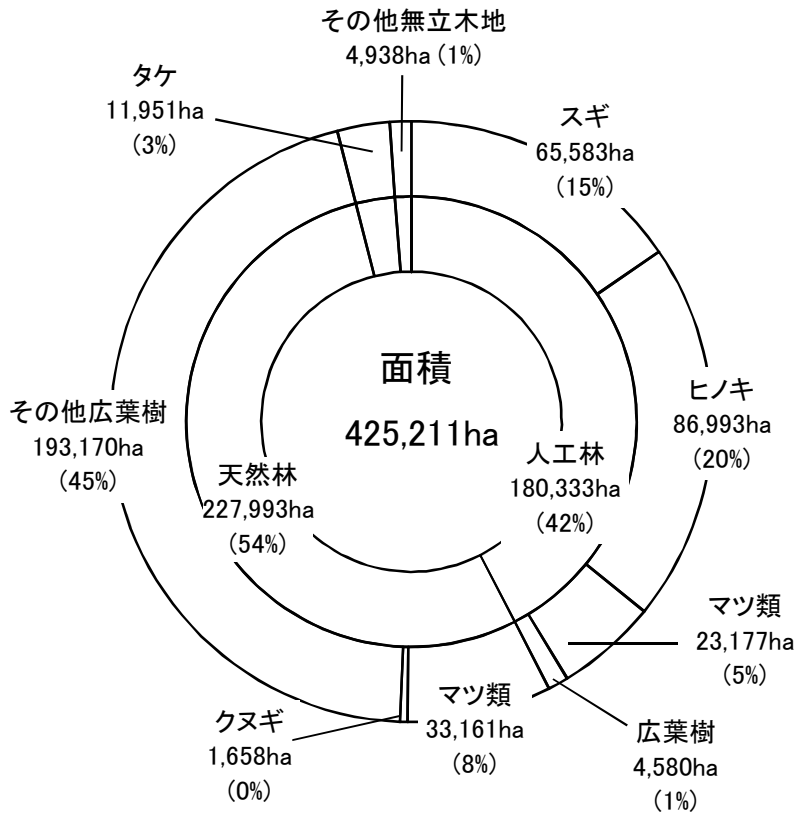

1. 森林資源の現況

(1) 土地利用 (関連資料P21)

本県の林野面積は、438千haで、総土地面積611千haの72%を占め、林野率は全国平均を上回っている。

林野面積と林野率

区分	山口県	全国
林野面積	438千ha	24,802千ha
林野率	72%	67%

(資料) 全国は2015年農林業センサス

(2) 経営形態別森林面積 (関連資料P22)

経営形態別は民有林が97%を占め、国有林は3%である。また、私有林は84%を占める。

(3) 民有林の樹種別面積と蓄積（関連資料P24）

樹種別面積構成は、針葉樹が49%（スギ15%、ヒノキ20%、マツ類13%）、広葉樹47%、竹林等が3%であり、また天然林、人工林比較では、人工林が42%である。

樹種別蓄積構成は針葉樹80%（スギ42%、ヒノキ27%、マツ類12%）、広葉樹20%の割合である。

樹種別森林面積

樹種別森林蓄積

(4) 森林面積と蓄積の推移 (関連資料P24)

ア 人天別森林面積及び蓄積

イ 樹種別森林面積及び蓄積

(5) 人工林(スギ・ヒノキ)の齡級構成 (関連資料P28)

人工林(スギ・ヒノキ)の齡級構成は、主伐期を迎えた10齡級(46年生)以上の森林が全体の59%を占めている

齡級： 林齡を一定の幅にくくったもの。一般に5ヶ年をひとつくりにし、林齡1～5年生までを1齡級、6～10年生までを2齡級…と称する。