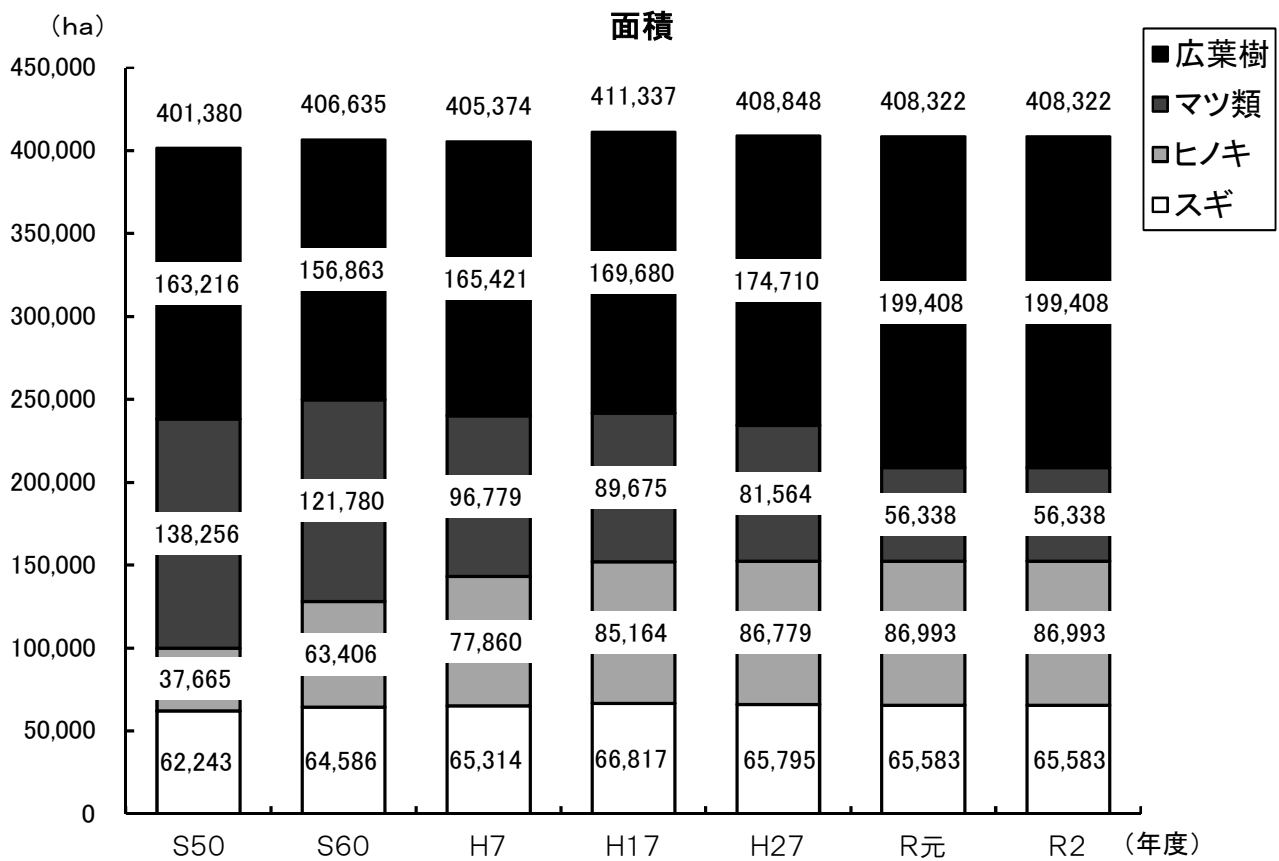

1. 森林資源の現況

(1) 土地利用 (関連資料P21)

本県の林野面積は、438千haで、総土地面積611千haの72%を占め、林野率は全国平均を上回っている。

林野面積と林野率

区分	山口県	全国
林野面積	438千ha	24,802千ha
林野率	72%	67%

(資料) 全国は2015年農林業センサス

(2) 経営形態別森林面積 (関連資料P22)

経営形態別は民有林が97%を占め、国有林は3%である。また、私有林は84%を占める。

(3) 民有林の樹種別面積と蓄積（関連資料P24）

樹種別面積構成は、針葉樹が49%（スギ15%、ヒノキ20%、マツ類13%）、広葉樹47%、竹林等が3%であり、また天然林、人工林比較では、人工林が42%である。

樹種別蓄積構成は針葉樹80%（スギ42%、ヒノキ27%、マツ類12%）、広葉樹20%の割合である。

樹種別森林面積

樹種別森林蓄積

(4) 森林面積と蓄積の推移 (関連資料P24)

ア 人天別森林面積及び蓄積

イ 樹種別森林面積及び蓄積

(5) 人工林(スギ・ヒノキ)の齡級構成 (関連資料P28)

人工林(スギ・ヒノキ)の齡級構成は、主伐期を迎えた10齡級(46年生)以上の森林が全体の59%を占めている

齡級： 林齡を一定の幅にくくったもの。一般に5ヶ年をひとつくりにし、林齡1～5年生までを1齡級、6～10年生までを2齡級…と称する。