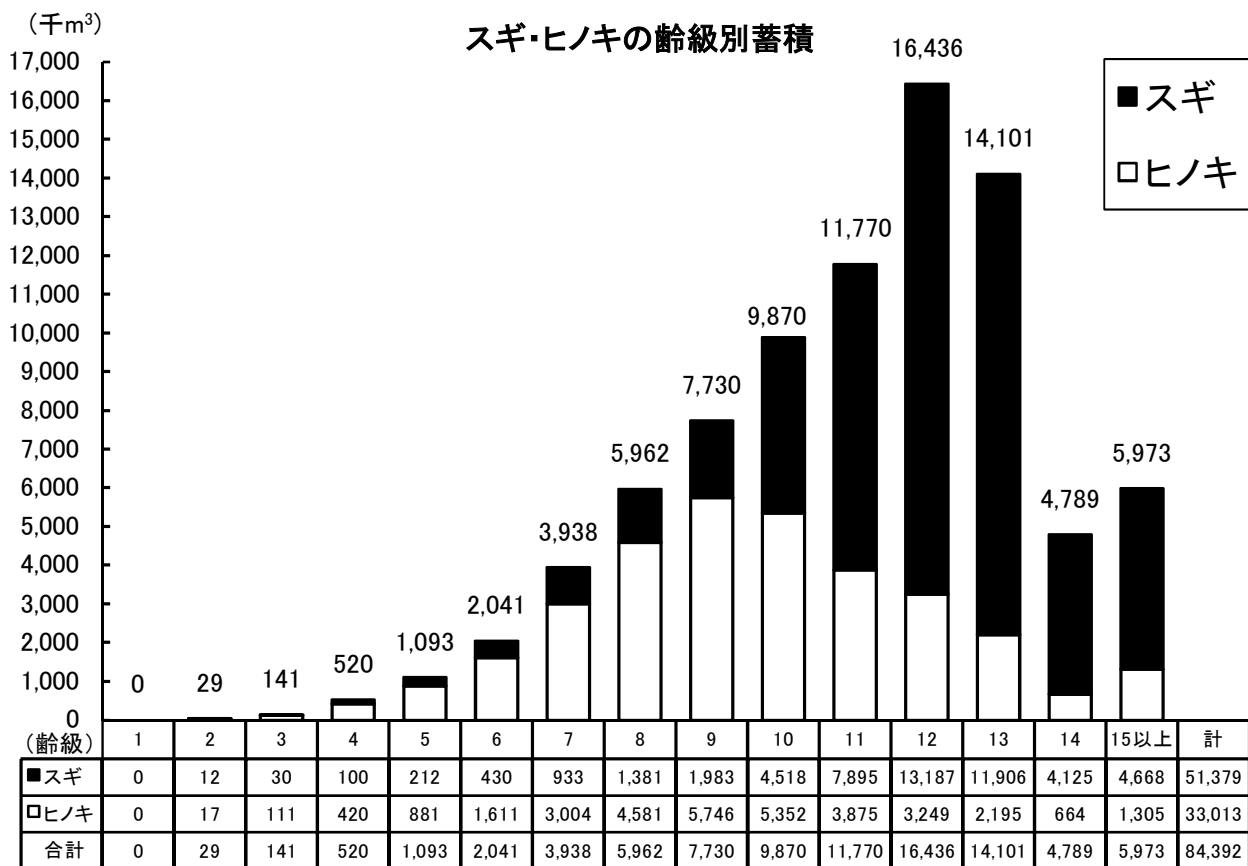

1. 森林資源の現況

(1) 土地利用 (関連資料P21)

本県の林野面積は、438千haで、総土地面積611千haの72%を占め、林野率は全国平均を上回っている。

林野面積と林野率

区分	山口県	全国
林野面積	438千ha	24,802千ha
林野率	72%	67%

(資料) 全国は2015年農林業センサス

(2) 経営形態別森林面積 (関連資料P22)

経営形態別は民有林が97%を占め、国有林は3%である。また、私有林は84%を占める。

(3) 民有林の樹種別面積と蓄積（関連資料P24）

樹種別面積構成は、針葉樹が49%（スギ15%、ヒノキ20%、マツ類13%）、広葉樹47%、竹林等が3%であり、また天然林、人工林比較では、人工林が42%である。

樹種別蓄積構成は針葉樹80%（スギ42%、ヒノキ27%、マツ類12%）、広葉樹20%の割合である。

樹種別森林面積

樹種別森林蓄積

(4) 森林面積と蓄積の推移 (関連資料P24)

ア 人天別森林面積及び蓄積

イ 樹種別森林面積及び蓄積

(5) 人工林(スギ・ヒノキ)の齡級構成 (関連資料P28)

人工林(スギ・ヒノキ)の齡級構成は、主伐期を迎えた10齡級(46年生)以上の森林が全体の59%を占めている

齡級： 林齡を一定の幅にくくったもの。一般に5ヶ年をひとつくりにし、林齡1～5年生までを1齡級、6～10年生までを2齡級…と称する。