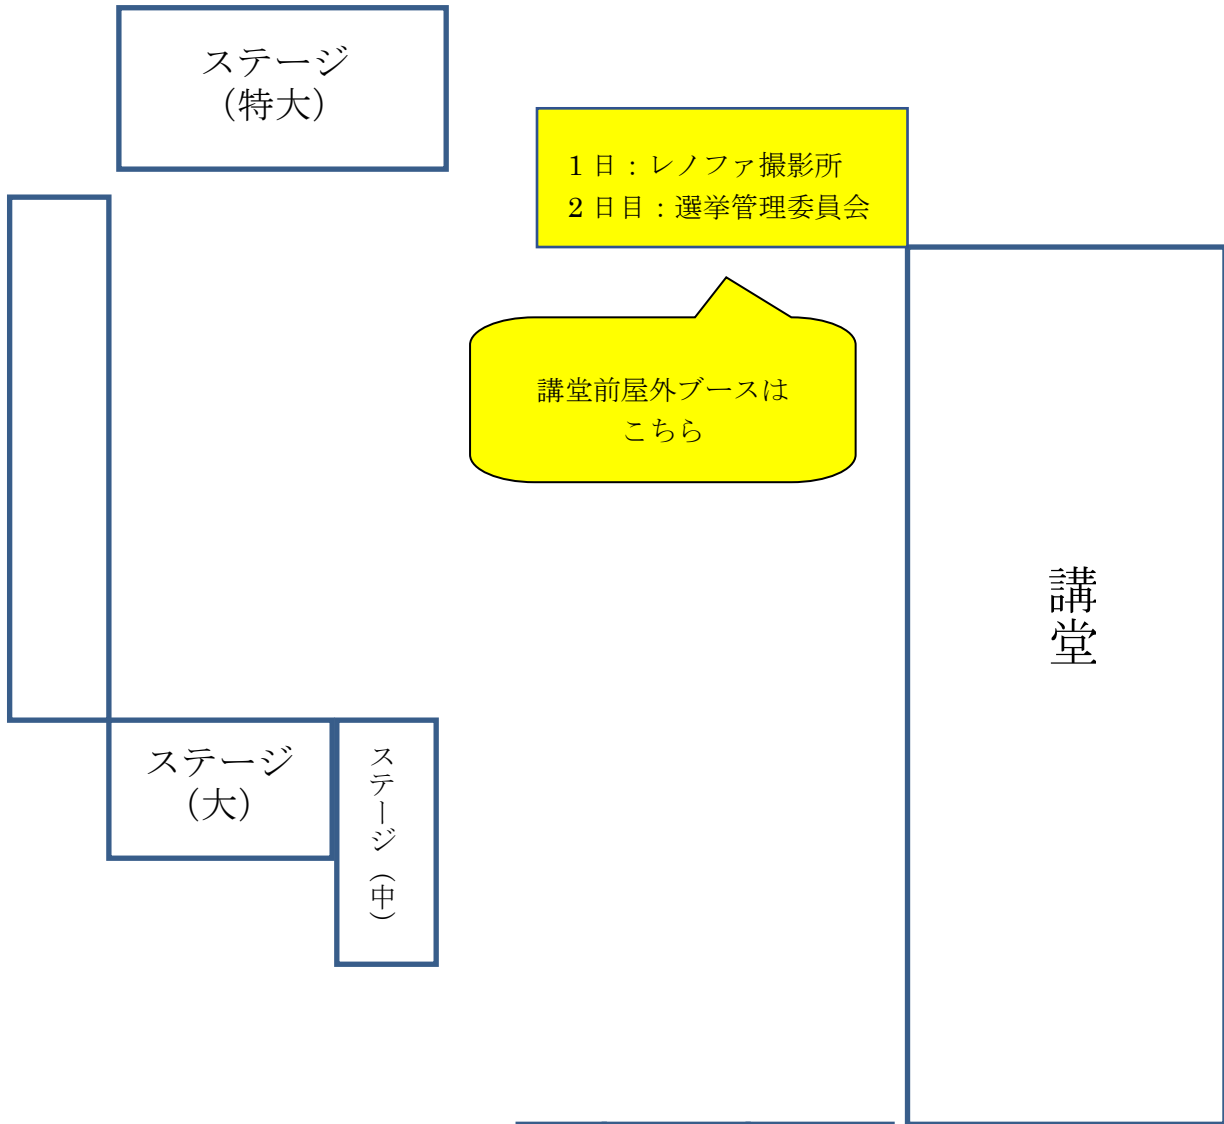

<令和4年度県立大学（華月祭）展示ブース配置図>

入場門