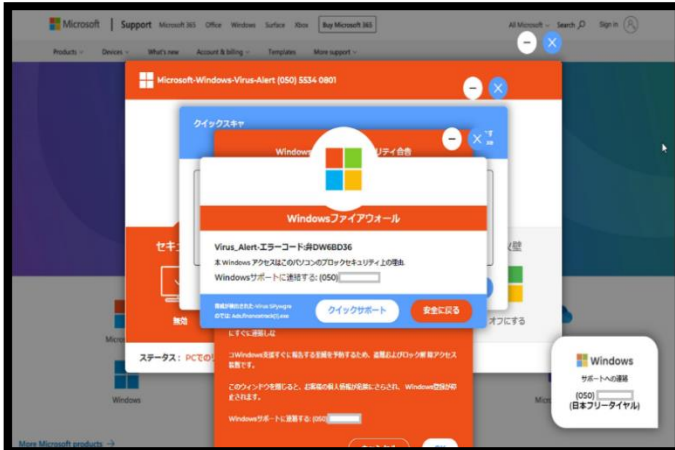

防犯情報

～サポート詐欺の対処方法～

パソコンを操作中、画面上に

【実際の偽警告画面の一例】

「ウイルスに感染しました」
などと表示されたときには…

【F4】+【Alt】
を同時に押して画面を閉じる

または

【Ctrl】+【Shift】+【Esc】
を同時に押して「タスクマネージャー」
を開き、ブラウザを終了する

身近なところから「防犯力強化」を！～みんなで、声掛けあって、被害防止～

山口県内の犯罪オープンデータ、交通事故データ、不審者情報等はこちらから
山口県オープンデータカタログサイト ([URL:https://yamaguchi-opendata.jp/www/](https://yamaguchi-opendata.jp/www/))