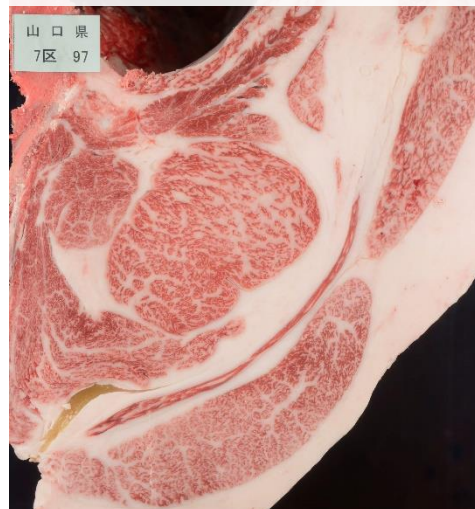

#### 【概要】

- ◆ 登録番号 黒15306(82.4)
- ◆ 生年月日 平成27年9月30日
- ◆ 産地 山口県下関市
- ◆ 血統 第1花国-白清85の3-福之国
- ◆ 血液量割合 兵庫37.5% 島根37.5% 鳥取25%
- ◆ 遺伝病(10項目) 保因なし

#### 【推定育種価(令和4年2月評価)】

枝肉重量	ロース芯面積	バラの厚さ	皮下脂肪厚	推定歩留	脂肪交雑
B	A	H	C	B	H

#### 県代表牛枝肉成績

名号	山阪花号
出品者	(株)福嶋牧場
性別	去勢
月齢	23か月齢
血統	花清桜-安福久-平茂勝
枝重	537.3kg
ロース	77cm <sup>2</sup>
バラ	9.8cm
皮下脂肪	3.3cm
歩留	76.3
BMSNo.	12
格付	A5
MUFA予測値	55.2%

名号	武清号
出品者	(有)三宅牧場
性別	去勢
月齢	23か月齢
血統	花清桜-菊花国-第2平茂勝
枝重	510.6kg
ロース	60cm <sup>2</sup>
バラ	7.8cm
皮下脂肪	2.9cm
歩留	73.4
BMSNo.	11
格付	A5
MUFA予測値	60.7%