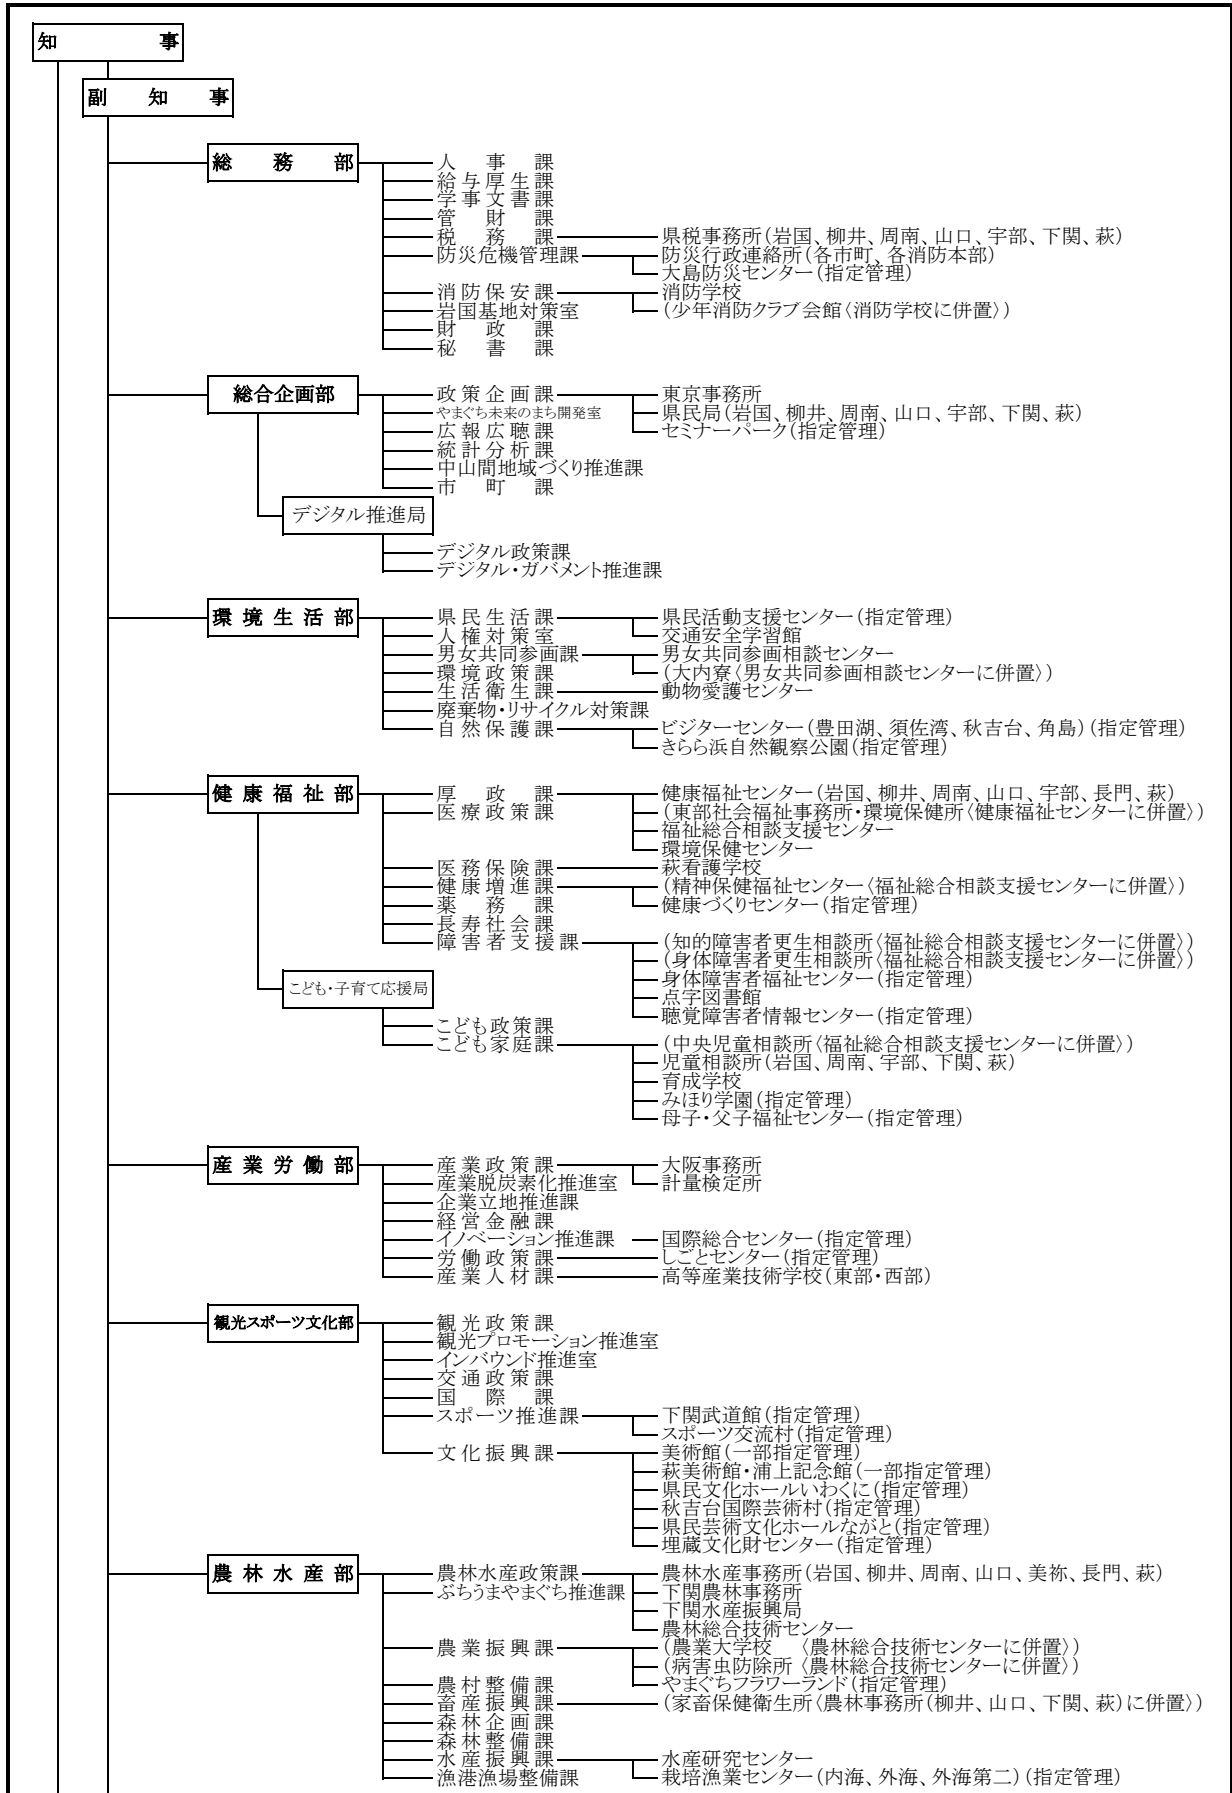

山口県機構一覽

(令和5年4月1日現在)

山口県機構一覽

(令和5年4月1日現在)