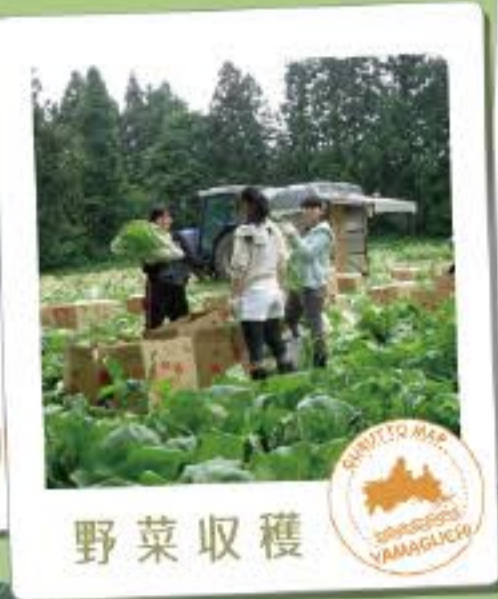

カヌー体験

古民家

野菜収穫

SL山口号

稲刈り体験

釣り体験

GURUTTO MAP

YAMAGUCHI