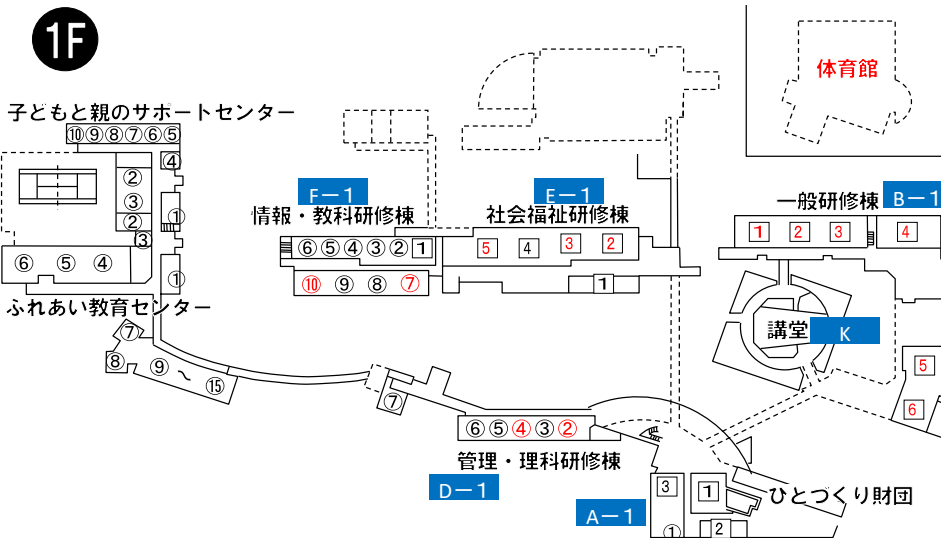

出展ブース設置場所予定図

※赤色の各室に設置予定

一般研修棟

- 1 研修室 201
- 2 研修室 202
- 3 研修室 203
- 4 研修室 204
- 5 研修室 205
- 6 研修室 206
- 7 研修室 207
- 8 研修室 208
- 9 研修室 209
- 10 研修室 210
- 11 研修室 211
- 12 研修室 212
- 13 研修室 213
- 14 研修室 214
- 15 研修室 215
- 16 研修室 216
- 17 研修室 217
- 18 研修室 218
- 19 研修室 219
- 20 研修室 220

情報・教科研研修棟

- ① マルチメディア室
- ② マルチメディア研究室
- ③ スタジオ録音室
- ④ 教育支援部情報教育班室
- ⑤ 教育支援部学校支援班室
- ⑥ ICT実践室 (第2情報研修室)
- ⑦ パソコン研修室 (第1情報研修室)
- ⑧ 情報管理室
- ⑨ やまぐち学UPラザ
- ⑩ 情報技術研究室
- ⑪ 教科第1研修室 (情報技術研修室)
- ⑫ 研修補助室 (視聴覚研究室)
- ⑬ 教科第2研修室 (視聴覚研修室)
- ⑭ 音楽研修室
- ⑮ 音楽研究室
- ⑯ 演奏室

ふれあい教育センター

- ① 教材・教具研究室

技術研修棟

- ① 木材加工・金属加工・機械実習室
- ② 研究室
- ③ 電気工作室

管理・理科研研修棟

- ① 気象観測室
- ② 天体観測室

一般研修棟

- 1 研修室 101
- 2 研修室 102
- 3 研修室 103
- 4 大研修室
- 5 セミナー室 (2)
- 6 セミナー室 (1)

社会福祉研修棟

- 1 社会福祉研修部
- 2 社会福祉研修室 (1)
- 3 社会福祉研修室 (2)
- 4 介護実習室
- 5 リハビリテーション実習室

情報・教科研研修棟

- ① 調理実習室
- ② 食物実習室
- ③ 食物研究室
- ④ 家庭科実験室
- ⑤ 被服研究室
- ⑥ 被服実習室
- ⑦ 第2多目的研修室 (幼児教育研修室)
- ⑧ 幼児教育研究室
- ⑨ 造形・書道書写研究室
- ⑩ 第1多目的研修室 (造形・書道書写研修室)