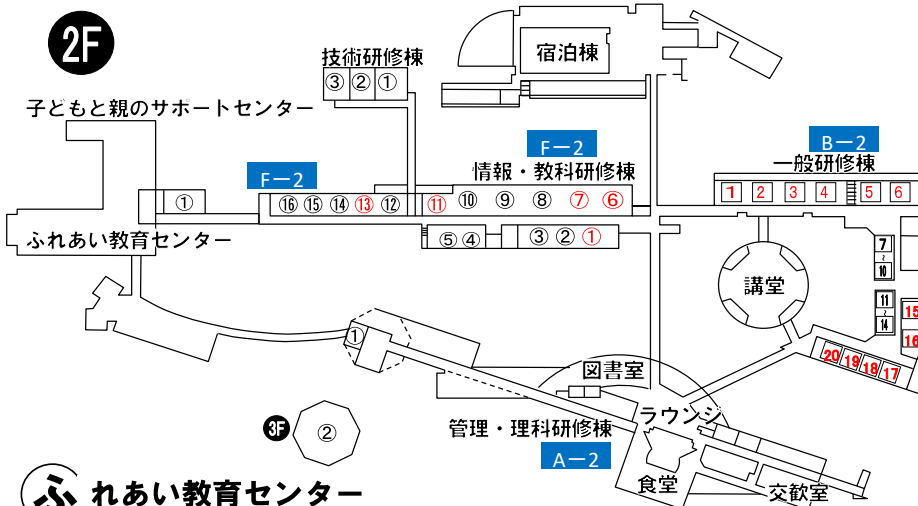

出展ブース設置場所予定図

※赤色の各室に設置予定

一般研修棟

- 1 研修室 201
- 2 研修室 202
- 3 研修室 203
- 4 研修室 204
- 5 研修室 205
- 6 研修室 206
- 7 研修室 207
- 8 研修室 208
- 9 研修室 209
- 10 研修室 210
- 11 研修室 211
- 12 研修室 212
- 13 研修室 213
- 14 研修室 214
- 15 研修室 215
- 16 研修室 216
- 17 研修室 217
- 18 研修室 218
- 19 研修室 219
- 20 研修室 220

情報・教科研研修棟

- ① マルチメディア室
- ② マルチメディア研究室
- ③ スタジオ録音室
- ④ 教育支援部情報教育班室
- ⑤ 教育支援部学校支援班室
- ⑥ ICT実践室 (第2情報研修室)
- ⑦ パソコン研修室 (第1情報研修室)
- ⑧ 情報管理室
- ⑨ やまぐち学UPラザ
- ⑩ 情報技術研究室
- ⑪ 教科第1研修室 (情報技術研修室)
- ⑫ 研修補助室 (視聴覚研究室)
- ⑬ 教科第2研修室 (視聴覚研修室)
- ⑭ 音楽研修室
- ⑮ 音楽研究室
- ⑯ 演奏室

ふれあい教育センター

- ① 教材・教具研究室

技術研修棟

- ① 木材加工・金属加工・機械実習室
- ② 研究室
- ③ 電気工作室

管理・理科研研修棟

- ① 気象観測室
- ② 天体観測室

一般研修棟

- 1 研修室 101
- 2 研修室 102
- 3 研修室 103
- 4 大研修室
- 5 セミナー室 (2)
- 6 セミナー室 (1)

社会福祉研修棟

- 1 社会福祉研修部
- 2 社会福祉研修室 (1)
- 3 社会福祉研修室 (2)
- 4 介護実習室
- 5 リハビリテーション実習室

情報・教科研研修棟

- ① 調理実習室
- ② 食物実習室
- ③ 食物研究室
- ④ 家庭科実験室
- ⑤ 被服研究室
- ⑥ 被服実習室
- ⑦ 第2多目的研修室 (幼児教育研修室)
- ⑧ 幼児教育研究室
- ⑨ 造形・書道書写研究室
- ⑩ 第1多目的研修室 (造形・書道書写研修室)