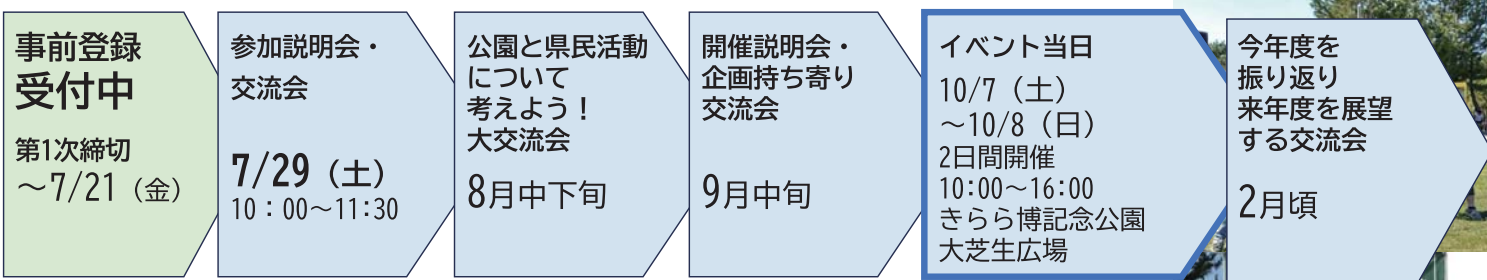

イベントや交流会に参加される方の
**事前登録
受付開始**

キラリ！と輝く県民活動の 魅力発信イベント、**新規開催決定！**

いっしょにイベントを創っていただける 団体・個人のみなさま **大募集！**

多くの方と交流しながらともに学び合い、山口きらら博記念公園を舞台に、県民活動の魅力を発信しましょう！

一緒に創る新しいイベントの概要：

○日時：令和5年**10月7日（土）・8日（日）**10時～16時

※例年開催されている「ゆめ花マルシェ」と同会場で同時開催

○場所：山口きらら博記念公園 大芝生広場

○内容：みなさんの活動のPR、および運営ボランティア参加

パフォーマンス参加：特設ステージをご用意します（上演時間など詳細未定）

ブース出展参加：テント1/2（約6畳）、机・いすをご用意します（詳細未定）
両日参加・1日参加どちらでもOK！

運営ボランティア参加：当日の会場案内や活動PRのお手伝いなど（詳細未定）

○費用：出展無料（主催者が用意する設備の利用も無料です）

※開催内容は予告なく変更する場合があります

※当日の天候等によりプログラムの一部、または全部が中止となる場合があります

説明会・交流会を開催！ 開催前、開催後に継続的に実施。ぜひご参加ください！

今後のスケジュール（詳細未定）

主催：やまぐち県民活動促進実行委員会
（事務局：山口県県民生活課）
運営・お申し込み・お問い合わせ：
きららでキラリ！プロジェクト事務局
（NPO法人市民プロデュース 担当：平田）
753-0074 山口市中央3-6-1-2F
Tel 083-932-4919 Fax 083-932-4929
E-mail yumehana@npostp.org
※裏面の仮登録フォームをご覧ください
協力：山口ゆめ花博記念公園活性化協議会