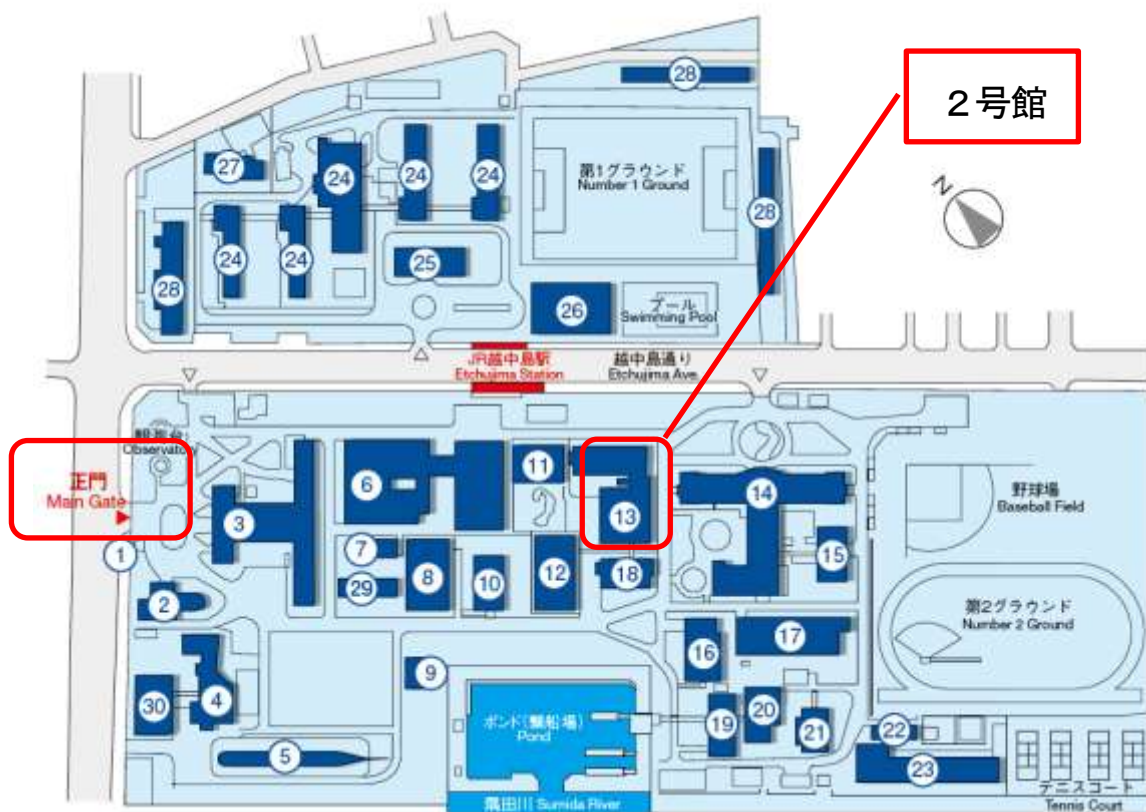

# 東京会場〔受付、試験場等〕

- 大学敷地内には「正門」から入場してください。
- 試験会場は「2号館」（地図上の⑬番）になります。
- 「2号館」の正面入口から入ってください。
- 「2号館」1階の2101教室で受付を行います。
- 受付の教室が筆記試験の会場になります。
- 受付では受験票を提示してください。
- その他の提出物は、諸連絡の際に回収します。

正門

2号館正面入口