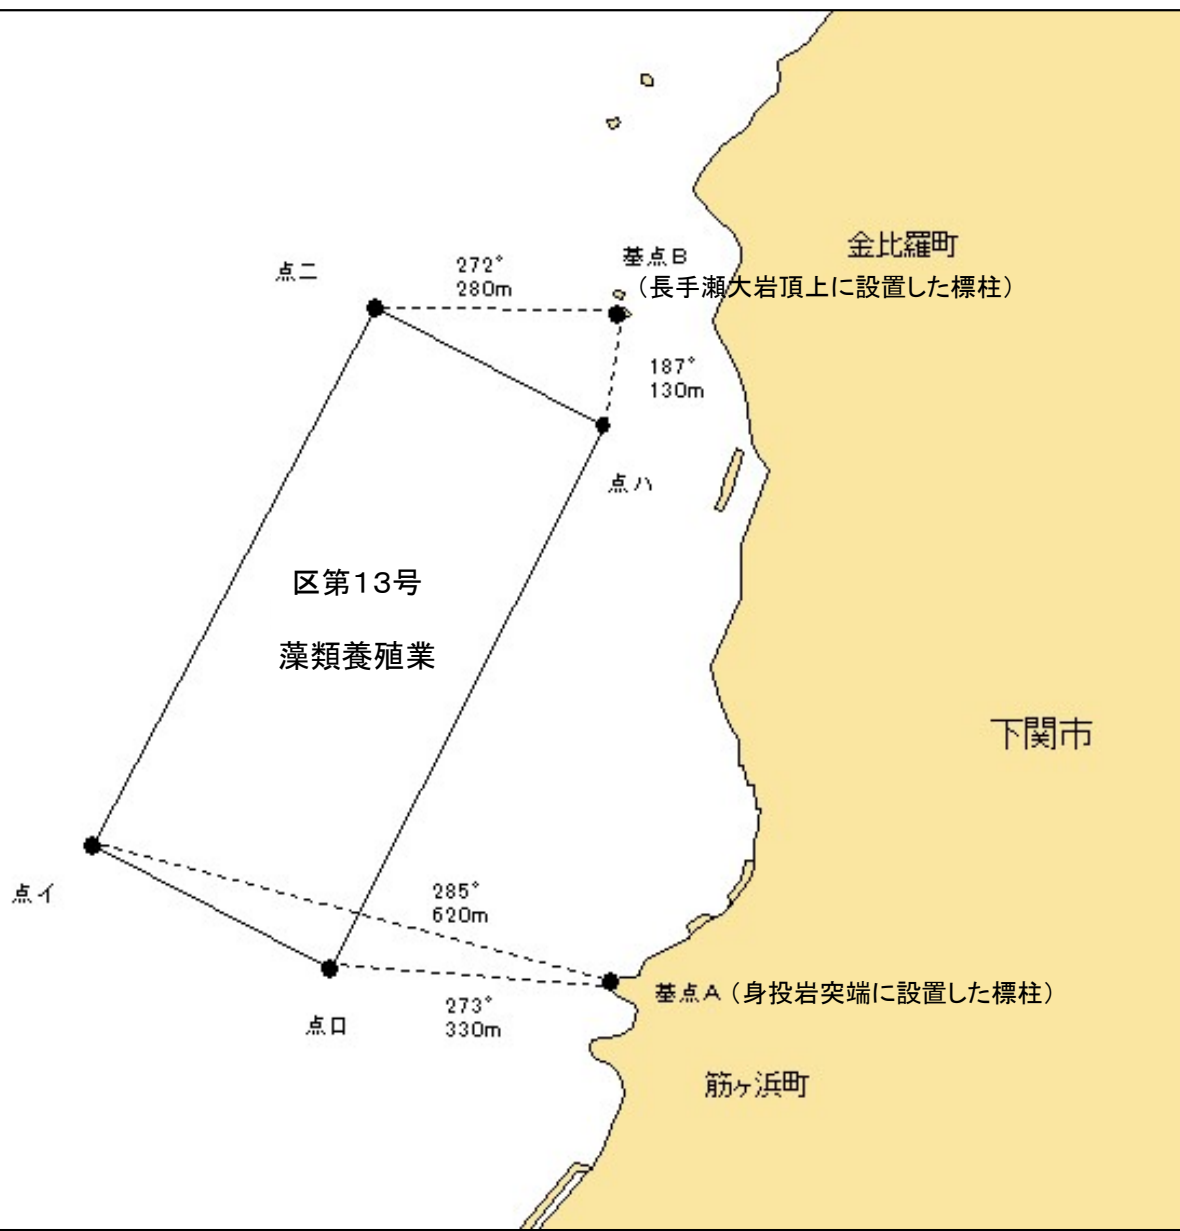

S=1:12,500

山口県HP公表用
R5.9.1免許 区第13号