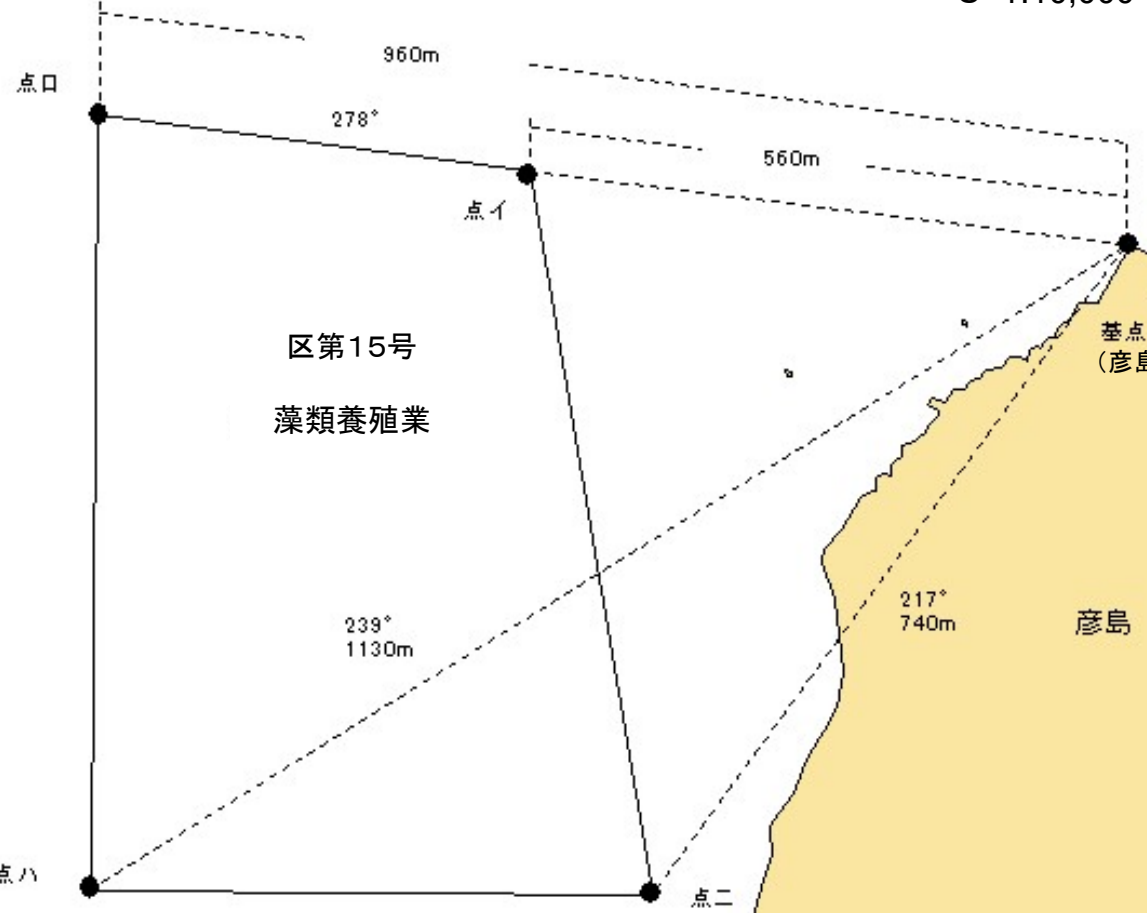

N
S=1:10,000

区第15号
藻類養殖業

山口県HP公表用
R5.9.1免許 区第15号