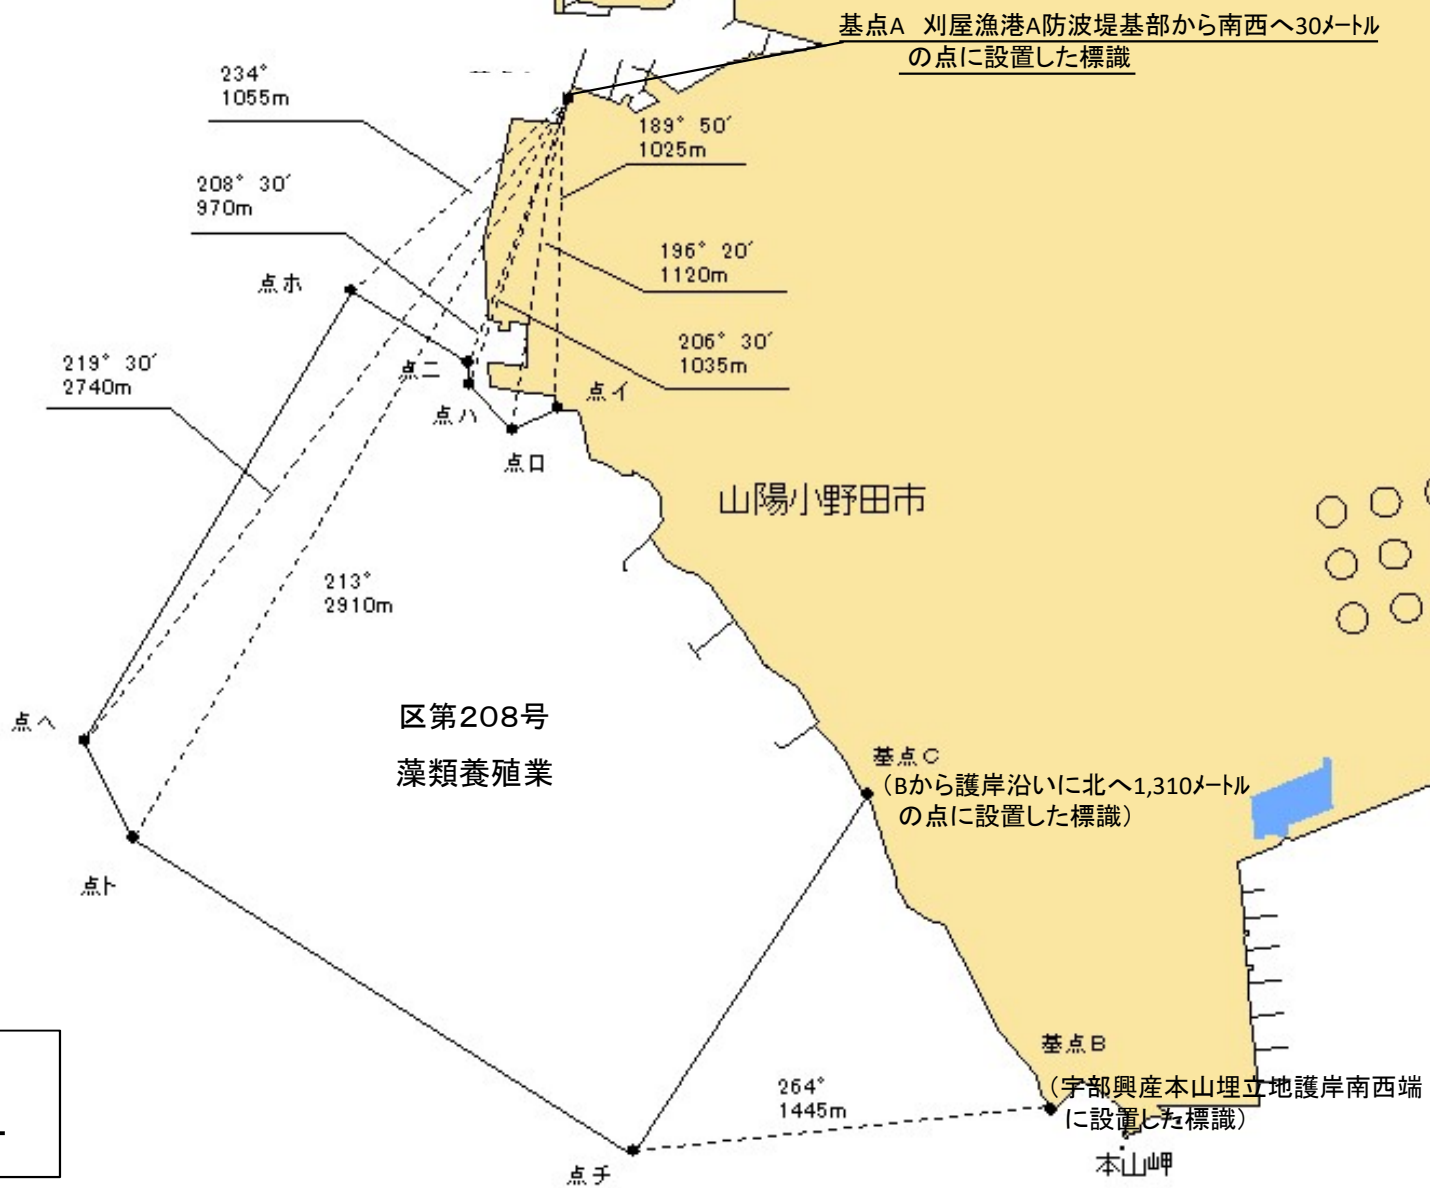

S=1:36,000

山口県HP公表用
R5.9.1免許 区第208号