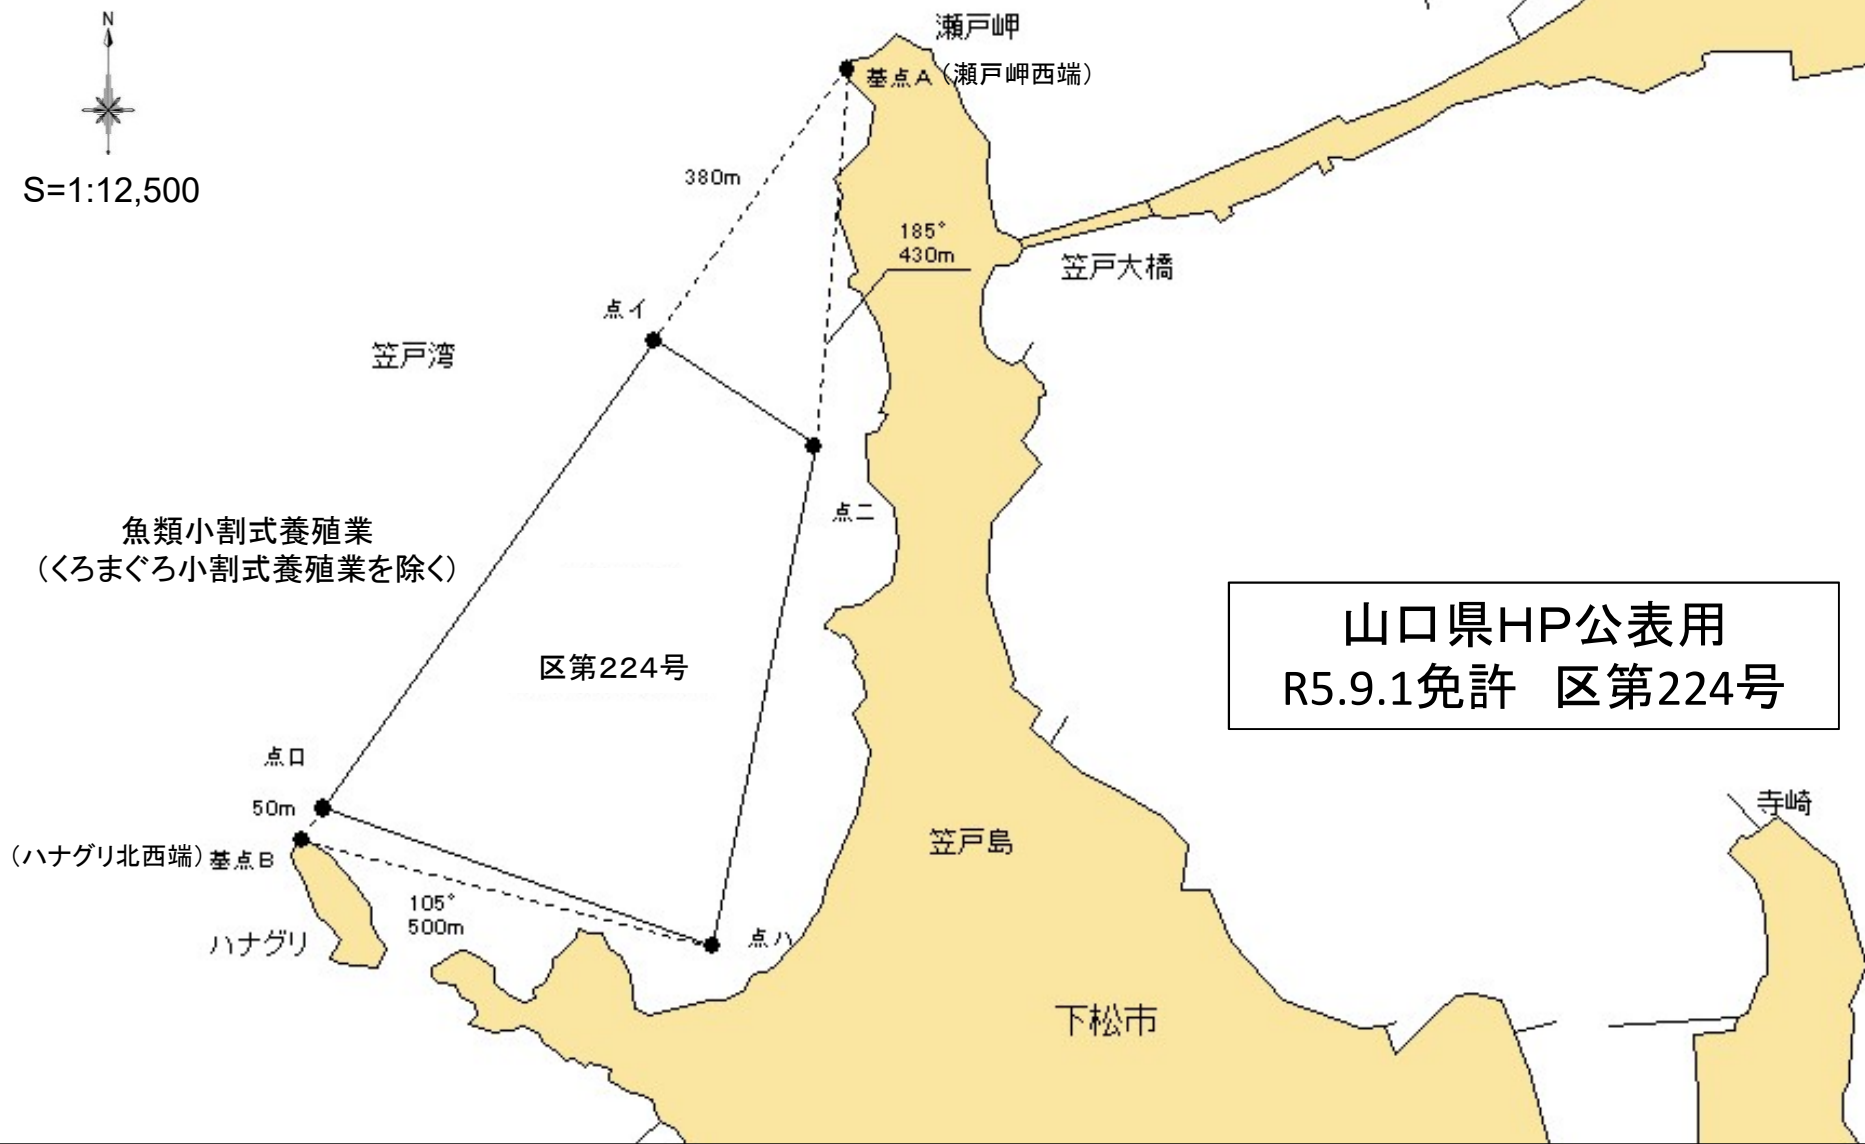

S=1:12,500

魚類小割式養殖業
(くろまぐろ小割式養殖業を除く)

区第224号

山口県HP公表用
R5.9.1免許 区第224号