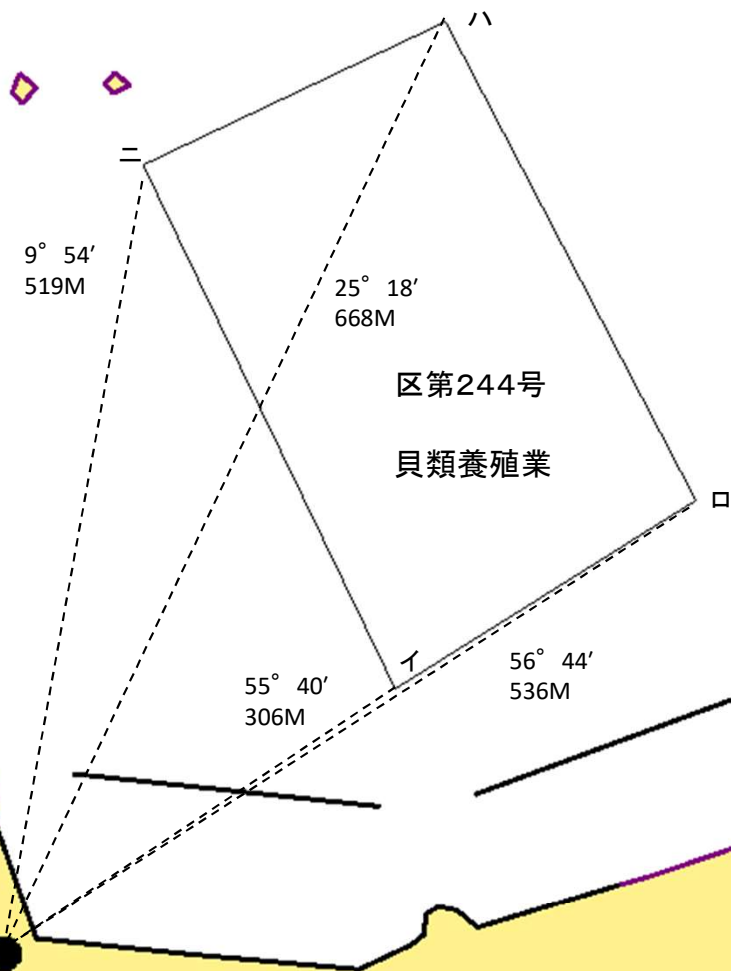

S=1:7,500

真宮島

区第244号
貝類養殖業

A 白木公有地に設置した標識

山口県HP公表用
R5.9.1免許 区第244号

周防大島町