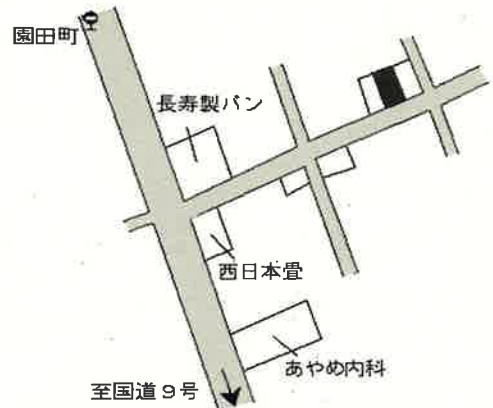

下関(県) 丸山町3丁目10473番24 47,200円  
 - 1 「丸山町3-12-3」 0.6%  
 340㎡

下関 2.2km

下関(県) 本町1丁目18番6 38,700円  
 - 2 「本町1-3-6」 0.3%  
 230㎡

下関 3.5km

下関(県) 上田中町4丁目28番123 49,100円  
 - 3 「上田中町4-11-23」 0.6%  
 242㎡

下関 2.8km

下関(県) 大学町3丁目334番49 49,600円  
 - 4 「大学町3-7-14」 2.5%  
 224㎡

下関(県) 小月本町2丁目1732番4 28,000円  
 - 8 「小月本町2-13-28」 ▲0.4%  
 138㎡

小月 950m

下関(県) 彦島迫町3丁目47番 32,600円  
 - 9 「彦島迫町3-8-5」 ▲1.2%  
 196㎡

下関 4km

下関(県) 秋根本町1丁目2番4 82,700円  
 - 10 「秋根本町1-2-23」 2.0%  
 260㎡

新下関 500m

下関(県) 彦島福浦町2丁目4番11 29,800円  
 - 11 「彦島福浦町2-8-18」 ▲0.3%  
 244㎡