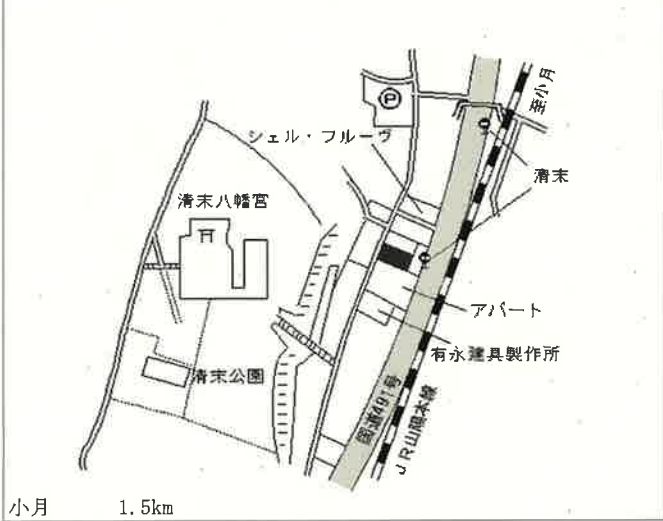

下関(県) 清末中町1丁目1200番4 31,200円
- 27 「清末中町1-4-38」 2.3%
197㎡