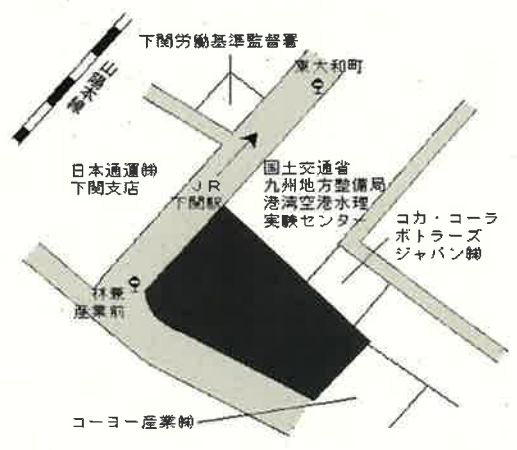

下関(県) 5-12 豊北町大字滝部字榎846番6外 15,300円 ▲1.3% 343㎡  
山口銀行滝部支店

滝部 850m

下関(県) 5-13 王喜本町4丁目998番1外 24,100円 ▲0.4% 948㎡  
「王喜本町4-5-7」  
藤田会館

小月 1.7km

下関(県) 9-1 東大和町2丁目27番22 18,900円 0.5% 15,748㎡  
「東大和町2-10-3」  
林兼産業株式会社