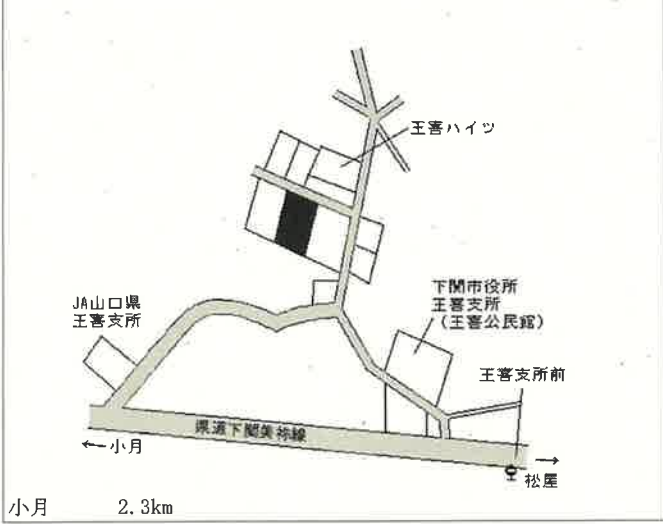

下関(県) 西大坪町256番15 35,700円  
 - 16 「西大坪町15-15」 0.0%  
 182㎡

下関(県) 稗田中町7番21 55,200円  
 - 17 「稗田中町25-37」 2.6%  
 195㎡

下関(県) 長府浜浦町11番14 33,300円  
 - 18 「長府浜浦町11-7」 0.3%  
 215㎡

下関(県) 王喜本町3丁目1188番15 19,100円  
 - 25 「王喜本町3-16-12」 0.0%  
 231㎡