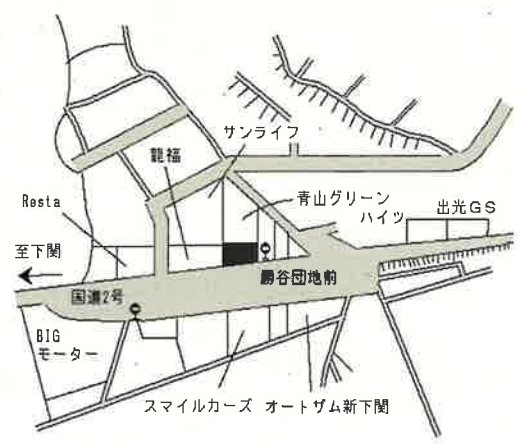

小月 5.5km

下関(県) 大字田倉字中繩手281番 15,200円  
 3-1 2.0%  
 1,180㎡

新下関 2.9km

下関(県) 大和町1丁目8番5外 60,100円  
 5-1 「大和町1-6-9」 0.0%  
 みなとタクシー 159㎡

下関 440m

下関(県) 彦島本村町7丁目894番外 42,800円  
 5-2 「彦島本村町7-1-14」 ▲0.9%  
 ゆりの不動産 376㎡

下関 1.9km

下関(県) 南部町9番6 116,000円  
 5-3 「南部町23-5」 0.9%  
 第6トマトビル 223㎡

下関 2.3km

下関(県) 勝谷新町1丁目8番5外 47,900円  
 5-4 「勝谷新町1-10-11」 0.4%  
 ハンズクラフト下関店 764㎡

新下関 2.6km

下関(県) 5-5 安岡駅前2丁目1390番4外 46,300円  
 「安岡駅前2-1-25」 1.1%  
 読売新聞 185㎡