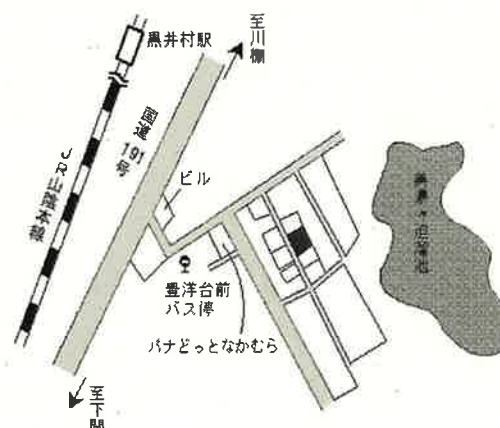

小月 17km

下関(県) 豊浦町豊洋台1丁目447番27 16,000円
- 36 ▲ 1.2%
284㎡