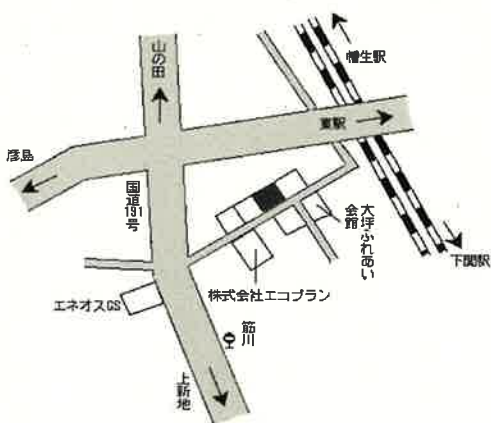

下関 2.1km

下関(県) 長府安養寺4丁目1363番12 53,800円
- 6 「長府安養寺4-9-9」 3.9%
153㎡