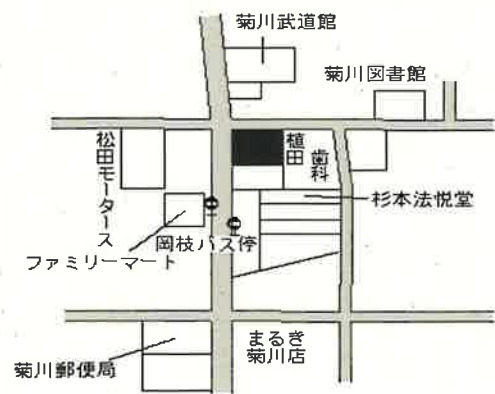

下関 1.9km

下関(県) 南部町9番6 116,000円  
 5-3 「南部町23-5」 0.9%  
 第6トマトビル 223㎡

下関 2.3km

下関(県) 勝谷新町1丁目8番5外 47,900円  
 5-4 「勝谷新町1-10-11」 0.4%  
 ハンズクラフト下関店 764㎡

新下関 2.6km

下関(県) 5-5 安岡駅前2丁目1390番4外 46,300円  
 「安岡駅前2-1-25」 1.1%  
 読売新聞 185㎡

安岡 260m

下関(県) 5-6 長府松小田本町694番9 65,500円  
 「長府松小田本町5-16」 0.3%  
 佐伯ビル 98㎡

長府 130m

下関(県) 5-7 後田町1丁目10173番9 58,400円  
 「後田町1-8-16」 0.5%  
 エクセルハイツふしの 72㎡

幡生 2.1km

下関(県) 5-8 唐戸町6番12 73,800円  
 「唐戸町1-19」 ▲0.5%  
 亀屋薬局 99㎡

下関 2.4km

下関(県) 5-9 菊川町大字下岡枝字下五反田170番3 29,400円  
 ▲0.3%  
 江本外科胃腸科医院 663㎡

小月 6.7km

下関(県) 5-10 豊田町大字殿敷字長正寺1913番5 13,800円  
 ▲1.4%  
 空店舗 250㎡

小月 17km

下関(県) 5-11 豊浦町大字川棚字田嶋前7112番7 34,600円 ▲0.6% 171㎡  
モアナ

川棚温泉 130m