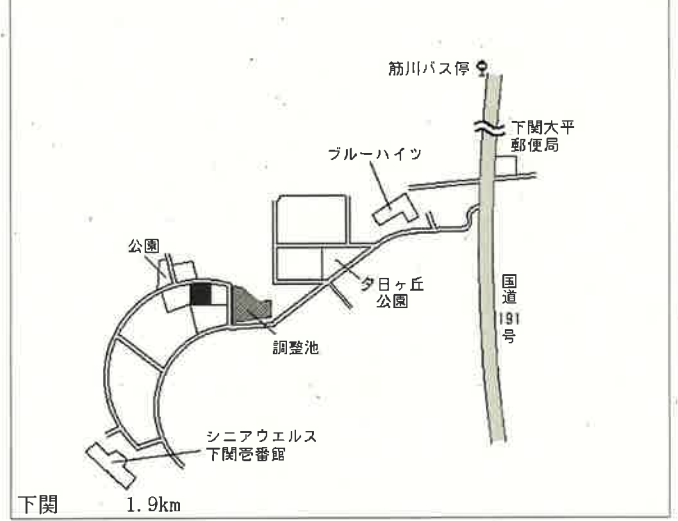

下関(県) 西大坪町256番15 35,700円  
 - 16 「西大坪町15-15」 0.0%  
 182㎡

下関(県) 稗田中町7番21 55,200円  
 - 17 「稗田中町25-37」 2.6%  
 195㎡

下関(県) 長府浜浦町11番14 33,300円  
 - 18 「長府浜浦町11-7」 0.3%  
 215㎡

下関(県) 王喜本町3丁目1188番15 19,100円  
 - 25 「王喜本町3-16-12」 0.0%  
 231㎡