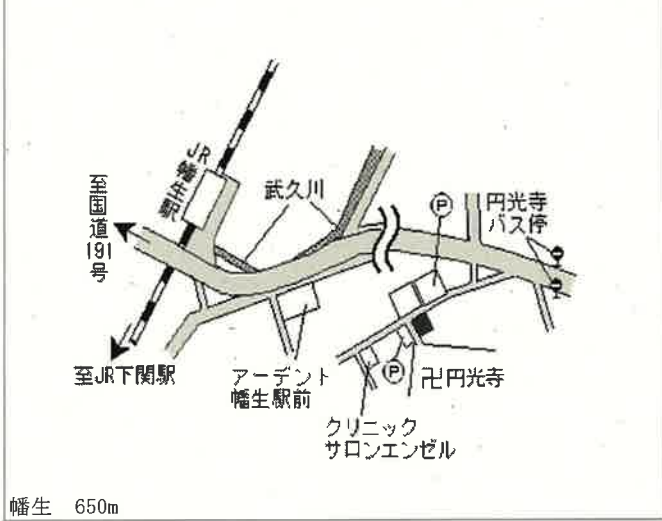

下関 3.2km

下関(県) 新椋野1丁目1023番4 66,200円  
 - 12 「新椋野1-5-17」 0.9%  
 185㎡

幡生 2.4km

下関(県) 彦島江の浦町2丁目14番4 40,200円  
 - 13 「彦島江の浦町2-19-9」 ▲ 0.2%  
 200㎡

下関(県) 豊北町大字北字賀字二見3556番 6,300円  
 - 14 ▲ 2.3%  
 89㎡

下関(県) 幡生町2丁目1284番8 38,600円  
 - 15 「幡生町2-7-6」 0.3%  
 242㎡