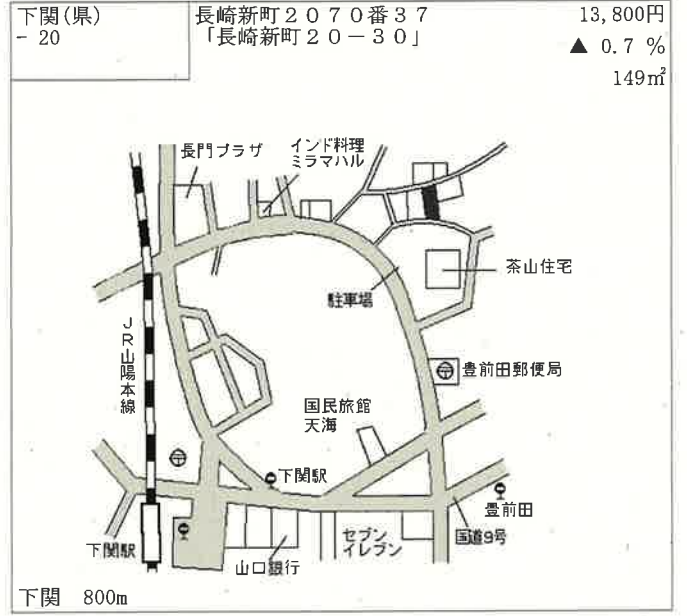

下関(県) 西大坪町256番15 35,700円  
 - 16 「西大坪町15-15」 0.0%  
 182㎡

下関(県) 稗田中町7番21 55,200円  
 - 17 「稗田中町25-37」 2.6%  
 195㎡

下関(県) 長府浜浦町11番14 33,300円  
 - 18 「長府浜浦町11-7」 0.3%  
 215㎡

下関(県) 王喜本町3丁目1188番15 19,100円  
 - 25 「王喜本町3-16-12」 0.0%  
 231㎡