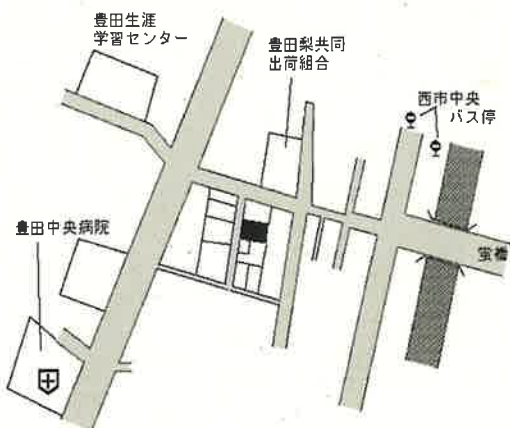

小月 18km

下関(県) 豊田町大字矢田字権太ヶ森227番13 12,600円
- 35 ▲ 0.8%
160㎡