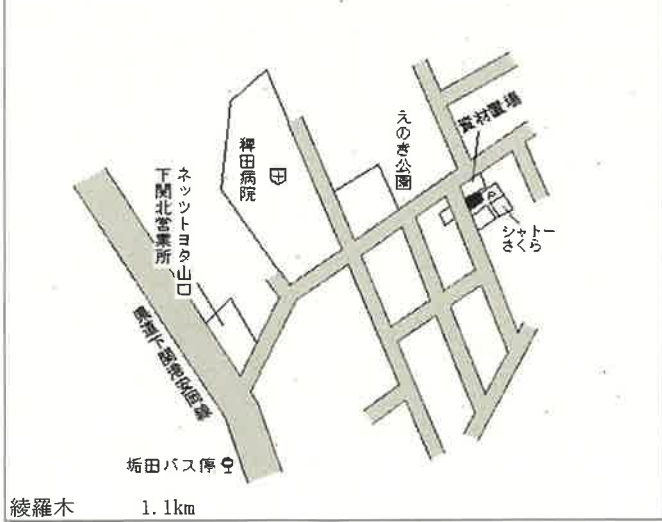

下関(県) 小月本町2丁目1732番4 28,000円  
 - 8 「小月本町2-13-28」 ▲0.4%  
 138㎡

小月 950m

下関(県) 彦島迫町3丁目47番 32,600円  
 - 9 「彦島迫町3-8-5」 ▲1.2%  
 196㎡

下関 4km

下関(県) 秋根本町1丁目2番4 82,700円  
 - 10 「秋根本町1-2-23」 2.0%  
 260㎡

新下関 500m

下関(県) 彦島福浦町2丁目4番11 29,800円  
 - 11 「彦島福浦町2-8-18」 ▲0.3%  
 244㎡

下関 3.2km

下関(県) 新椋野1丁目1023番4 66,200円  
 - 12 「新椋野1-5-17」 0.9%  
 185㎡

幡生 2.4km

下関(県) 彦島江の浦町2丁目14番4 40,200円  
 - 13 「彦島江の浦町2-19-9」 ▲ 0.2%  
 200㎡

下関(県) 豊北町大字北字賀字二見3556番 6,300円  
 - 14 ▲ 2.3%  
 89㎡

下関(県) 幡生町2丁目1284番8 38,600円  
 - 15 「幡生町2-7-6」 0.3%  
 242㎡

下関(県) 西大坪町256番15 35,700円  
 - 16 「西大坪町15-15」 0.0%  
 182㎡

下関(県) 稗田中町7番21 55,200円  
 - 17 「稗田中町25-37」 2.6%  
 195㎡

下関(県) 長府浜浦町11番14 33,300円  
 - 18 「長府浜浦町11-7」 0.3%  
 215㎡

下関(県) 王喜本町3丁目1188番15 19,100円  
 - 25 「王喜本町3-16-12」 0.0%  
 231㎡