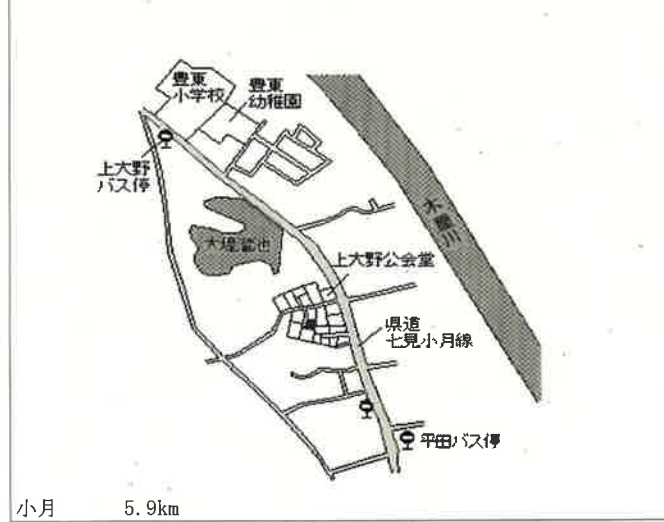

下関(県) 菊川町大字上大野字野中182番5 11,100円
- 30 ▲ 0.9%
338㎡