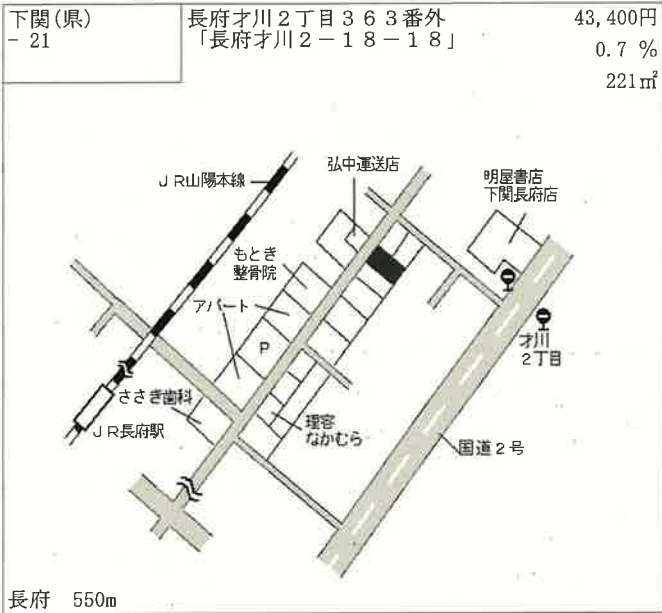

下関(県) 西大坪町256番15 35,700円  
 - 16 「西大坪町15-15」 0.0%  
 182㎡

下関(県) 稗田中町7番21 55,200円  
 - 17 「稗田中町25-37」 2.6%  
 195㎡

下関(県) 長府浜浦町11番14 33,300円  
 - 18 「長府浜浦町11-7」 0.3%  
 215㎡

下関(県) 王喜本町3丁目1188番15 19,100円  
 - 25 「王喜本町3-16-12」 0.0%  
 231㎡