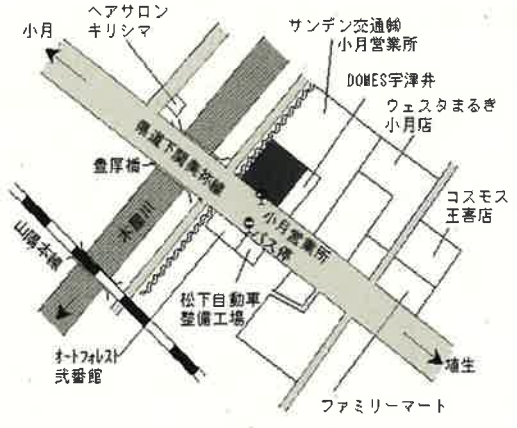

小月 1.7km

下関(県) 9-1 東大和町2丁目27番22 18,900円 0.5% 15,748㎡
「東大和町2-10-3」
林兼産業株式会社