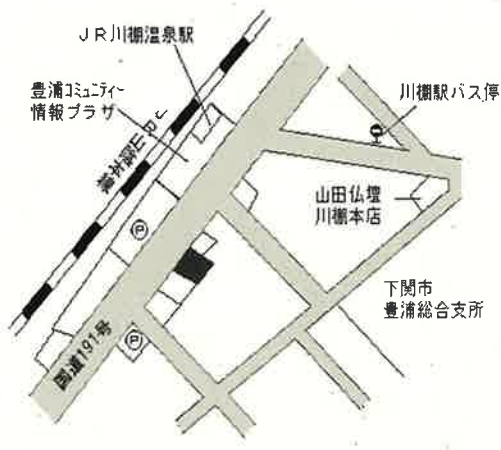

下関 2.4km

下関(県) 5-9 菊川町大字下岡枝字下五反田170番3 29,400円  
 ▲0.3%  
 江本外科胃腸科医院 663㎡

小月 6.7km

下関(県) 5-10 豊田町大字殿敷字長正寺1913番5 13,800円  
 ▲1.4%  
 空店舗 250㎡

小月 17km

下関(県) 5-11 豊浦町大字川棚字田嶋前7112番7 34,600円 ▲0.6% 171㎡  
モアナ

川棚温泉 130m