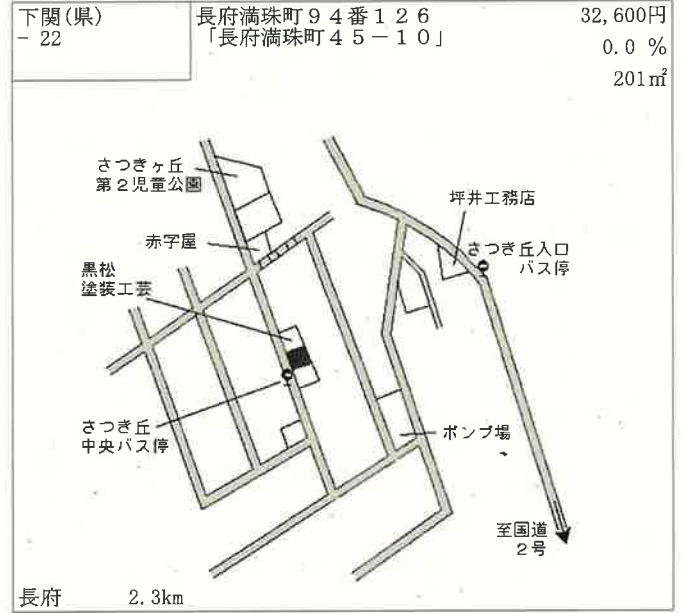

下関(県) 西大坪町256番15 35,700円  
 - 16 「西大坪町15-15」 0.0%  
 182㎡

下関(県) 稗田中町7番21 55,200円  
 - 17 「稗田中町25-37」 2.6%  
 195㎡

下関(県) 長府浜浦町11番14 33,300円  
 - 18 「長府浜浦町11-7」 0.3%  
 215㎡

下関(県) 王喜本町3丁目1188番15 19,100円  
 - 25 「王喜本町3-16-12」 0.0%  
 231㎡