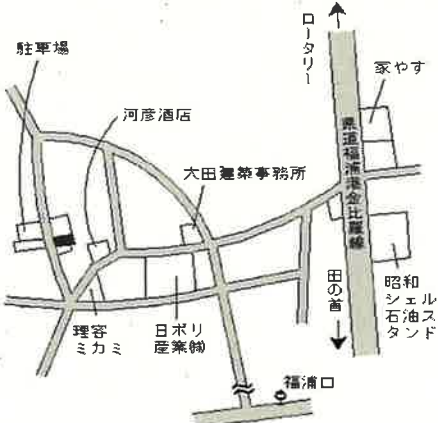

下関(県) 小月本町2丁目1732番4 28,000円  
 - 8 「小月本町2-13-28」 ▲0.4%  
 138㎡

小月 950m

下関(県) 彦島迫町3丁目47番 32,600円  
 - 9 「彦島迫町3-8-5」 ▲1.2%  
 196㎡

下関 4km

下関(県) 秋根本町1丁目2番4 82,700円  
 - 10 「秋根本町1-2-23」 2.0%  
 260㎡

新下関 500m

下関(県) 彦島福浦町2丁目4番11 29,800円  
 - 11 「彦島福浦町2-8-18」 ▲0.3%  
 244㎡

下関 3.2km

下関(県) 新椋野1丁目1023番4 66,200円  
 - 12 「新椋野1-5-17」 0.9%  
 185㎡

幡生 2.4km

下関(県) 彦島江の浦町2丁目14番4 40,200円  
 - 13 「彦島江の浦町2-19-9」 ▲ 0.2%  
 200㎡

下関(県) 豊北町大字北字賀字二見3556番 6,300円  
 - 14 ▲ 2.3%  
 89㎡

下関(県) 幡生町2丁目1284番8 38,600円  
 - 15 「幡生町2-7-6」 0.3%  
 242㎡

下関(県) 西大坪町256番15 35,700円  
 - 16 「西大坪町15-15」 0.0%  
 182㎡

下関(県) 稗田中町7番21 55,200円  
 - 17 「稗田中町25-37」 2.6%  
 195㎡

下関(県) 長府浜浦町11番14 33,300円  
 - 18 「長府浜浦町11-7」 0.3%  
 215㎡

下関(県) 王喜本町3丁目1188番15 19,100円  
 - 25 「王喜本町3-16-12」 0.0%  
 231㎡