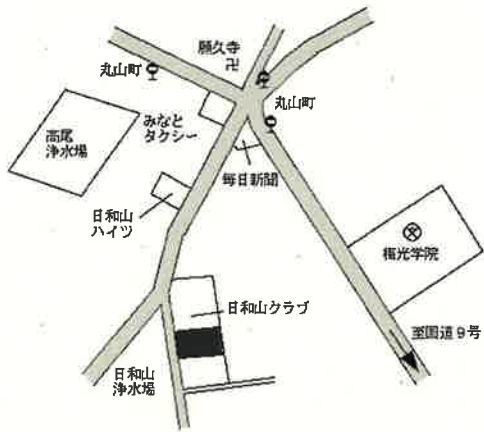

下関(県) 丸山町3丁目10473番24 47,200円  
 - 1 「丸山町3-12-3」 0.6%  
 340㎡

下関 2.2km

下関(県) 本町1丁目18番6 38,700円  
 - 2 「本町1-3-6」 0.3%  
 230㎡

下関 3.5km

下関(県) 上田中町4丁目28番123 49,100円  
 - 3 「上田中町4-11-23」 0.6%  
 242㎡

下関 2.8km

下関(県) 大学町3丁目334番49 49,600円  
 - 4 「大学町3-7-14」 2.5%  
 224㎡

幡生 2.3km

下関(県) 大坪本町518番1外 37,600円  
 - 5 「大坪本町3-5」 0.3%  
 234㎡

下関 2.1km

下関(県) 長府安養寺4丁目1363番12 53,800円  
 - 6 「長府安養寺4-9-9」 3.9%  
 153㎡

長府 2.7km

下関(県) 富任町5丁目240番7 37,600円  
 - 7 「富任町5-18-23」 2.2%  
 182㎡

安岡 1km

下関(県) 小月本町2丁目1732番4 28,000円  
 - 8 「小月本町2-13-28」 ▲0.4%  
 138㎡

小月 950m

下関(県) 彦島迫町3丁目47番 32,600円  
 - 9 「彦島迫町3-8-5」 ▲1.2%  
 196㎡

下関 4km

下関(県) 秋根本町1丁目2番4 82,700円  
 - 10 「秋根本町1-2-23」 2.0%  
 260㎡

新下関 500m

下関(県) 彦島福浦町2丁目4番11 29,800円  
 - 11 「彦島福浦町2-8-18」 ▲0.3%  
 244㎡