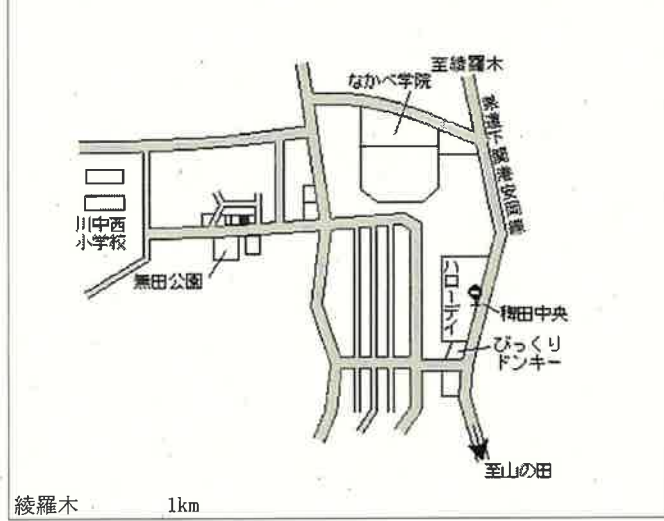

下関(県) 古屋町2丁目2054番6 49,400円
- 28 「古屋町2-4-6」 2.9%
170㎡