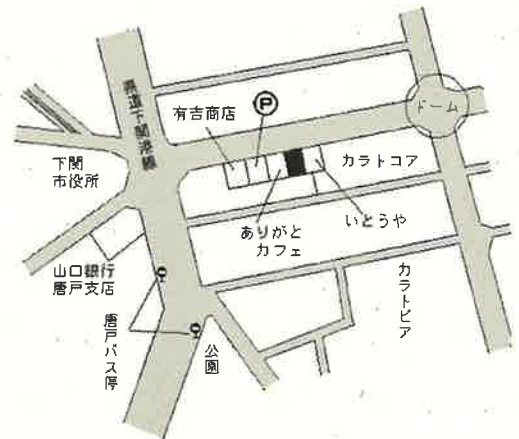

安岡 260m

下関(県) 5-6 長府松小田本町694番9 65,500円  
 「長府松小田本町5-16」 0.3%  
 佐伯ビル 98㎡

長府 130m

下関(県) 5-7 後田町1丁目10173番9 58,400円  
 「後田町1-8-16」 0.5%  
 エクセルハイツふしの 72㎡

幡生 2.1km

下関(県) 5-8 唐戸町6番12 73,800円  
 「唐戸町1-19」 ▲0.5%  
 亀屋薬局 99㎡