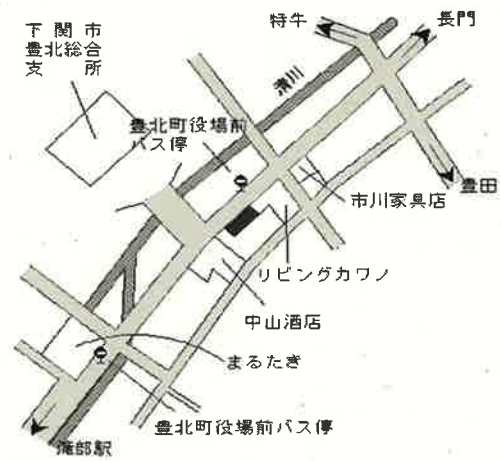

滝部 850m

下関(県) 5-13 王喜本町4丁目998番1外 24,100円 ▲0.4% 948㎡
「王喜本町4-5-7」
藤田会館