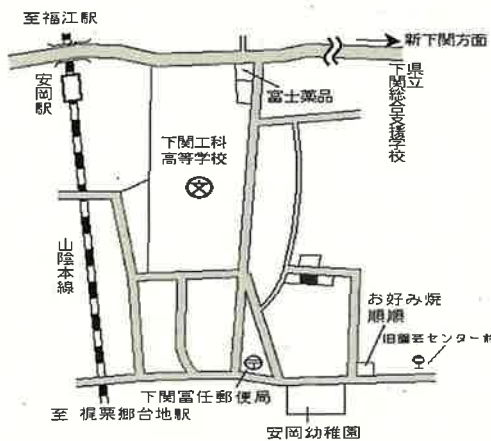

下関(県) 丸山町3丁目10473番24 47,200円  
 - 1 「丸山町3-12-3」 0.6%  
 340㎡

下関 2.2km

下関(県) 本町1丁目18番6 38,700円  
 - 2 「本町1-3-6」 0.3%  
 230㎡

下関 3.5km

下関(県) 上田中町4丁目28番123 49,100円  
 - 3 「上田中町4-11-23」 0.6%  
 242㎡

下関 2.8km

下関(県) 大学町3丁目334番49 49,600円  
 - 4 「大学町3-7-14」 2.5%  
 224㎡

幡生 2.3km

下関(県) 大坪本町518番1外 37,600円  
 - 5 「大坪本町3-5」 0.3%  
 234㎡

下関 2.1km

下関(県) 長府安養寺4丁目1363番12 53,800円  
 - 6 「長府安養寺4-9-9」 3.9%  
 153㎡

長府 2.7km

下関(県) 富任町5丁目240番7 37,600円  
 - 7 「富任町5-18-23」 2.2%  
 182㎡

安岡 1km

下関(県) 小月本町2丁目1732番4 28,000円  
 - 8 「小月本町2-13-28」 ▲0.4%  
 138㎡

小月 950m

下関(県) 彦島迫町3丁目47番 32,600円  
 - 9 「彦島迫町3-8-5」 ▲1.2%  
 196㎡

下関 4km

下関(県) 秋根本町1丁目2番4 82,700円  
 - 10 「秋根本町1-2-23」 2.0%  
 260㎡

新下関 500m

下関(県) 彦島福浦町2丁目4番11 29,800円  
 - 11 「彦島福浦町2-8-18」 ▲0.3%  
 244㎡