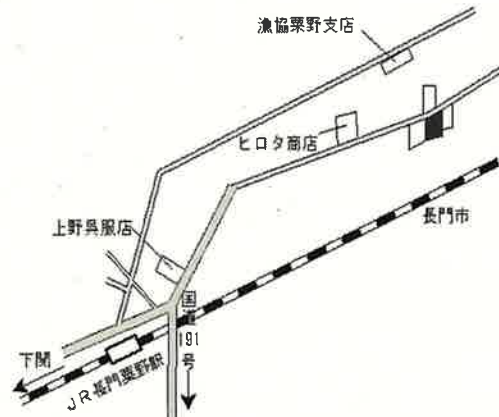

下関(県) 菊川町大字上大野字野中182番5 11,100円  
 - 30 ▲ 0.9%  
 338㎡

下関(県) 菊川町大字田部字清水538番7 22,500円  
 - 31 0.0%  
 331㎡

小月 5.7km

下関(県) 豊北町大字栗野字浦5045番外 10,500円  
 - 32 ▲ 0.9%  
 306㎡

長門栗野 300m

下関(県) 豊田町大字浮石字市庭2410番1 2,850円  
 - 33 ▲ 3.4%  
 396㎡