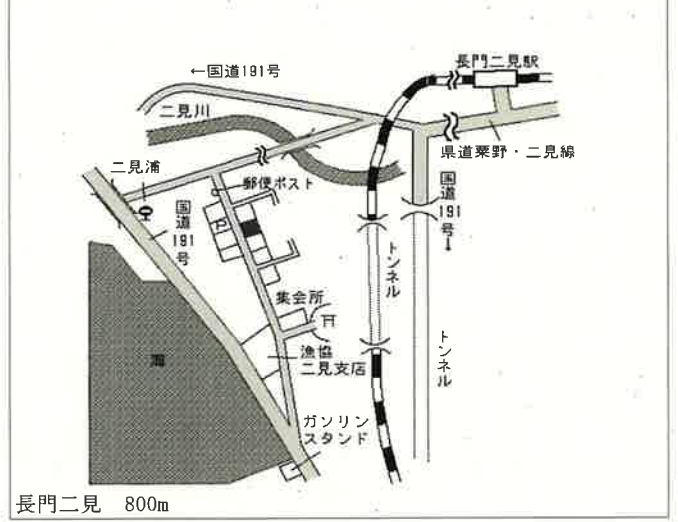

下関(県) 豊北町大字北字賀字二見3556番 6,300円
- 14 ▲ 2.3%
89㎡