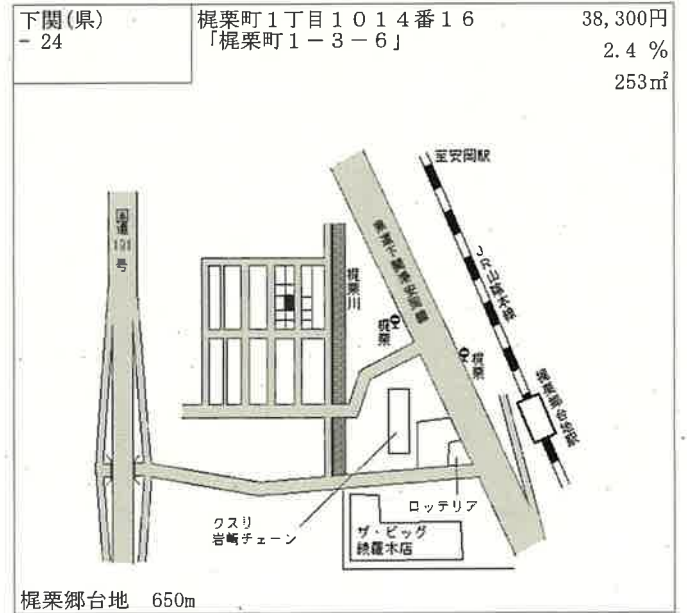

下関(県) 西大坪町256番15 35,700円  
 - 16 「西大坪町15-15」 0.0%  
 182㎡

下関(県) 稗田中町7番21 55,200円  
 - 17 「稗田中町25-37」 2.6%  
 195㎡

下関(県) 長府浜浦町11番14 33,300円  
 - 18 「長府浜浦町11-7」 0.3%  
 215㎡

下関(県) 王喜本町3丁目1188番15 19,100円  
 - 25 「王喜本町3-16-12」 0.0%  
 231㎡