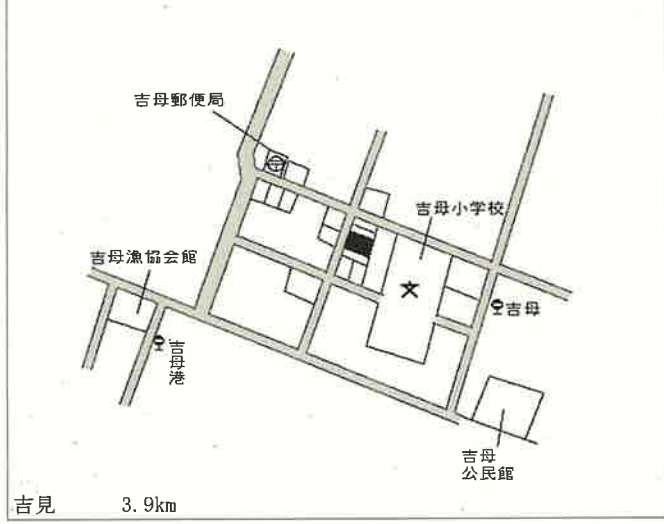

下関(県) 大字吉母字塩谷323番4 11,500円
- 26 ▲ 0.9%
131㎡