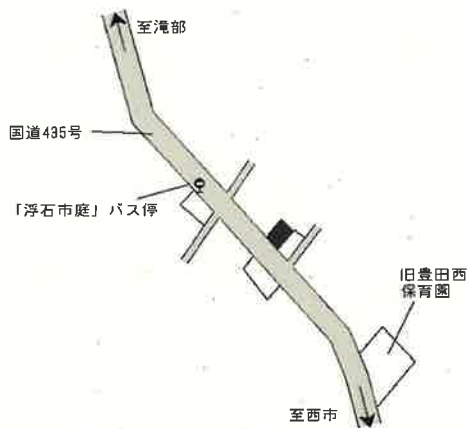

下関(県) 菊川町大字上大野字野中182番5 11,100円  
 - 30 ▲ 0.9%  
 338㎡

下関(県) 菊川町大字田部字清水538番7 22,500円  
 - 31 0.0%  
 331㎡

小月 5.7km

下関(県) 豊北町大字栗野字浦5045番外 10,500円  
 - 32 ▲ 0.9%  
 306㎡

長門栗野 300m

下関(県) 豊田町大字浮石字市庭2410番1 2,850円  
 - 33 ▲ 3.4%  
 396㎡