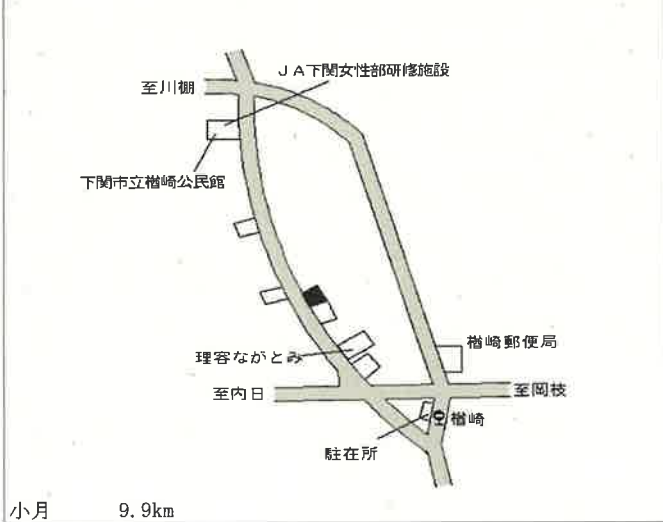

下関(県) 菊川町大字榑崎字菴ノ前772番6 9,700円
- 29 ▲ 1.0%
353㎡