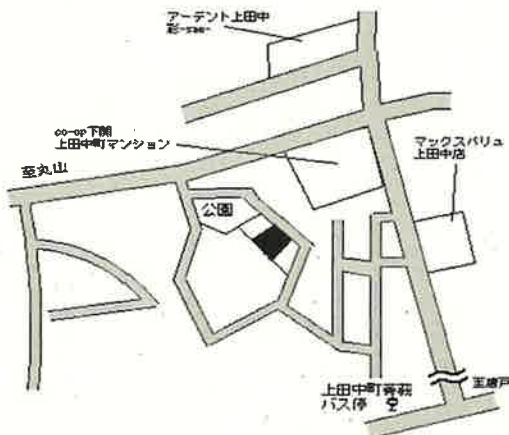

下関(県) 丸山町3丁目10473番24 47,200円  
 - 1 「丸山町3-12-3」 0.6%  
 340㎡

下関 2.2km

下関(県) 本町1丁目18番6 38,700円  
 - 2 「本町1-3-6」 0.3%  
 230㎡

下関 3.5km

下関(県) 上田中町4丁目28番123 49,100円  
 - 3 「上田中町4-11-23」 0.6%  
 242㎡

下関 2.8km

下関(県) 大学町3丁目334番49 49,600円  
 - 4 「大学町3-7-14」 2.5%  
 224㎡

幡生 2.3km

下関(県) 大坪本町518番1外 37,600円  
 - 5 「大坪本町3-5」 0.3%  
 234㎡

下関 2.1km

下関(県) 長府安養寺4丁目1363番12 53,800円  
 - 6 「長府安養寺4-9-9」 3.9%  
 153㎡

長府 2.7km

下関(県) 富任町5丁目240番7 37,600円  
 - 7 「富任町5-18-23」 2.2%  
 182㎡

安岡 1km

下関(県) 小月本町2丁目1732番4 28,000円  
 - 8 「小月本町2-13-28」 ▲0.4%  
 138㎡

小月 950m

下関(県) 彦島迫町3丁目47番 32,600円  
 - 9 「彦島迫町3-8-5」 ▲1.2%  
 196㎡

下関 4km

下関(県) 秋根本町1丁目2番4 82,700円  
 - 10 「秋根本町1-2-23」 2.0%  
 260㎡

新下関 500m

下関(県) 彦島福浦町2丁目4番11 29,800円  
 - 11 「彦島福浦町2-8-18」 ▲0.3%  
 244㎡