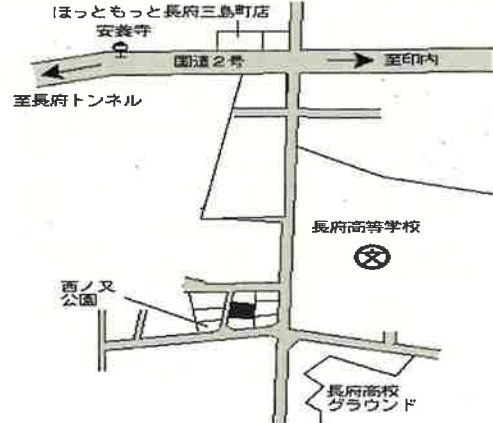

下関(県) 丸山町3丁目10473番24 47,200円  
 - 1 「丸山町3-12-3」 0.6%  
 340㎡

下関 2.2km

下関(県) 本町1丁目18番6 38,700円  
 - 2 「本町1-3-6」 0.3%  
 230㎡

下関 3.5km

下関(県) 上田中町4丁目28番123 49,100円  
 - 3 「上田中町4-11-23」 0.6%  
 242㎡

下関 2.8km

下関(県) 大学町3丁目334番49 49,600円  
 - 4 「大学町3-7-14」 2.5%  
 224㎡

幡生 2.3km

下関(県) 大坪本町518番1外 37,600円  
 - 5 「大坪本町3-5」 0.3%  
 234㎡

下関 2.1km

下関(県) 長府安養寺4丁目1363番12 53,800円  
 - 6 「長府安養寺4-9-9」 3.9%  
 153㎡

長府 2.7km

下関(県) 富任町5丁目240番7 37,600円  
 - 7 「富任町5-18-23」 2.2%  
 182㎡

安岡 1km

下関(県) 小月本町2丁目1732番4 28,000円  
 - 8 「小月本町2-13-28」 ▲0.4%  
 138㎡

小月 950m

下関(県) 彦島迫町3丁目47番 32,600円  
 - 9 「彦島迫町3-8-5」 ▲1.2%  
 196㎡

下関 4km

下関(県) 秋根本町1丁目2番4 82,700円  
 - 10 「秋根本町1-2-23」 2.0%  
 260㎡

新下関 500m

下関(県) 彦島福浦町2丁目4番11 29,800円  
 - 11 「彦島福浦町2-8-18」 ▲0.3%  
 244㎡