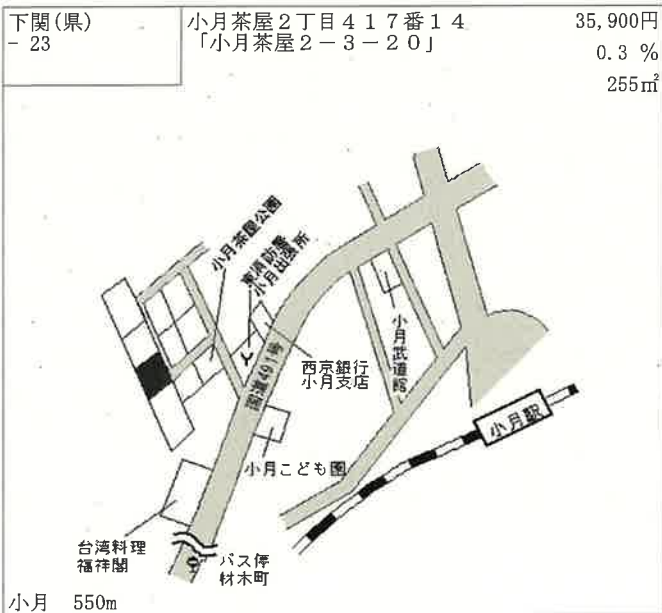

下関(県) 西大坪町256番15 35,700円  
 - 16 「西大坪町15-15」 0.0%  
 182㎡

下関(県) 稗田中町7番21 55,200円  
 - 17 「稗田中町25-37」 2.6%  
 195㎡

下関(県) 長府浜浦町11番14 33,300円  
 - 18 「長府浜浦町11-7」 0.3%  
 215㎡

下関(県) 王喜本町3丁目1188番15 19,100円  
 - 25 「王喜本町3-16-12」 0.0%  
 231㎡