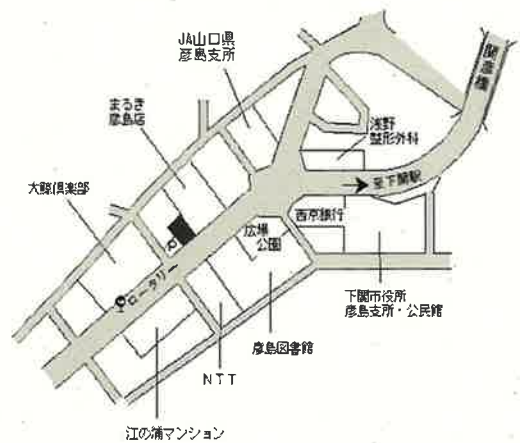

小月 5.5km

下関(県) 大字田倉字中繩手281番 15,200円  
 3-1 2.0%  
 1,180㎡

新下関 2.9km

下関(県) 大和町1丁目8番5外 60,100円  
 5-1 「大和町1-6-9」 0.0%  
 みなとタクシー 159㎡

下関 440m

下関(県) 彦島本村町7丁目894番外 42,800円  
 5-2 「彦島本村町7-1-14」 ▲0.9%  
 ゆりの不動産 376㎡

下関 1.9km

下関(県) 南部町9番6 116,000円  
 5-3 「南部町23-5」 0.9%  
 第6トマトビル 223㎡

下関 2.3km

下関(県) 勝谷新町1丁目8番5外 47,900円  
 5-4 「勝谷新町1-10-11」 0.4%  
 ハンズクラフト下関店 764㎡

新下関 2.6km

下関(県) 5-5 安岡駅前2丁目1390番4外 46,300円  
 「安岡駅前2-1-25」 1.1%  
 読売新聞 185㎡