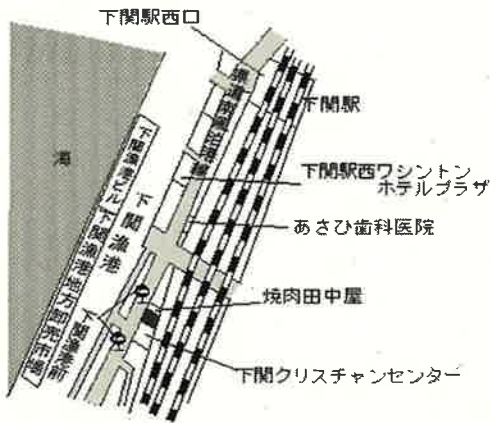

新下関 2.9km

下関(県) 大和町1丁目8番5外 60,100円
5-1 「大和町1-6-9」 0.0%
みなとタクシー 159㎡

下関 440m

下関(県) 彦島本村町7丁目894番外 42,800円
5-2 「彦島本村町7-1-14」 ▲0.9%
ゆりの不動産 376㎡