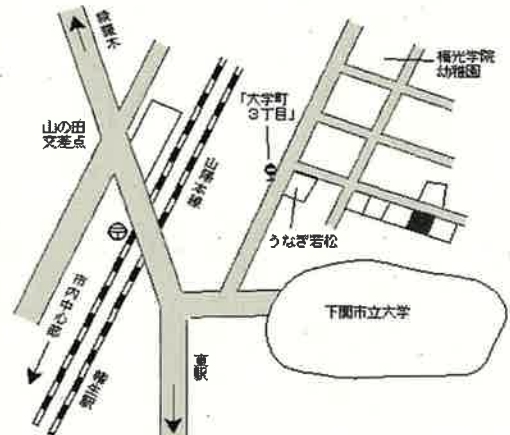

下関(県) 丸山町3丁目10473番24 47,200円  
 - 1 「丸山町3-12-3」 0.6%  
 340㎡

下関 2.2km

下関(県) 本町1丁目18番6 38,700円  
 - 2 「本町1-3-6」 0.3%  
 230㎡

下関 3.5km

下関(県) 上田中町4丁目28番123 49,100円  
 - 3 「上田中町4-11-23」 0.6%  
 242㎡

下関 2.8km

下関(県) 大学町3丁目334番49 49,600円  
 - 4 「大学町3-7-14」 2.5%  
 224㎡

下関(県) 小月本町2丁目1732番4 28,000円  
 - 8 「小月本町2-13-28」 ▲0.4%  
 138㎡

小月 950m

下関(県) 彦島迫町3丁目47番 32,600円  
 - 9 「彦島迫町3-8-5」 ▲1.2%  
 196㎡

下関 4km

下関(県) 秋根本町1丁目2番4 82,700円  
 - 10 「秋根本町1-2-23」 2.0%  
 260㎡

新下関 500m

下関(県) 彦島福浦町2丁目4番11 29,800円  
 - 11 「彦島福浦町2-8-18」 ▲0.3%  
 244㎡