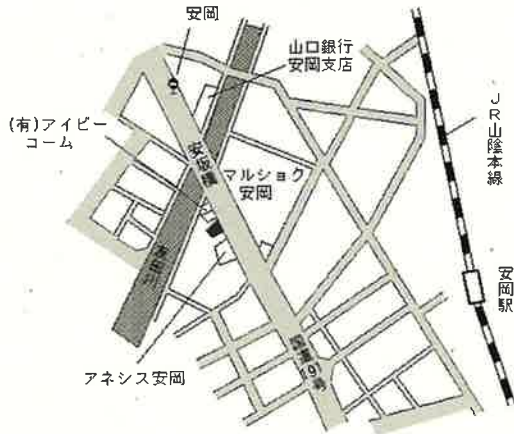

下関 1.9km

下関(県) 南部町9番6 116,000円  
 5-3 「南部町23-5」 0.9%  
 第6トマトビル 223㎡

下関 2.3km

下関(県) 勝谷新町1丁目8番5外 47,900円  
 5-4 「勝谷新町1-10-11」 0.4%  
 ハンズクラフト下関店 764㎡

新下関 2.6km

下関(県) 5-5 安岡駅前2丁目1390番4外 46,300円  
 「安岡駅前2-1-25」 1.1%  
 読売新聞 185㎡