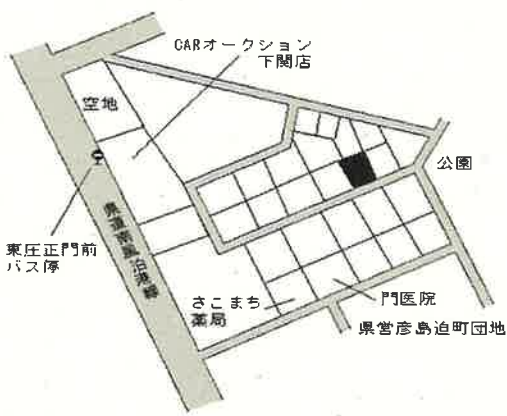

幡生 2.3km

下関(県) 大坪本町518番1外 37,600円  
 - 5 「大坪本町3-5」 0.3%  
 234㎡

下関 2.1km

下関(県) 長府安養寺4丁目1363番12 53,800円  
 - 6 「長府安養寺4-9-9」 3.9%  
 153㎡

長府 2.7km

下関(県) 富任町5丁目240番7 37,600円  
 - 7 「富任町5-18-23」 2.2%  
 182㎡

安岡 1km

下関(県) 小月本町2丁目1732番4 28,000円  
 - 8 「小月本町2-13-28」 ▲0.4%  
 138㎡

小月 950m

下関(県) 彦島迫町3丁目47番 32,600円  
 - 9 「彦島迫町3-8-5」 ▲1.2%  
 196㎡

下関 4km

下関(県) 秋根本町1丁目2番4 82,700円  
 - 10 「秋根本町1-2-23」 2.0%  
 260㎡

新下関 500m

下関(県) 彦島福浦町2丁目4番11 29,800円  
 - 11 「彦島福浦町2-8-18」 ▲0.3%  
 244㎡