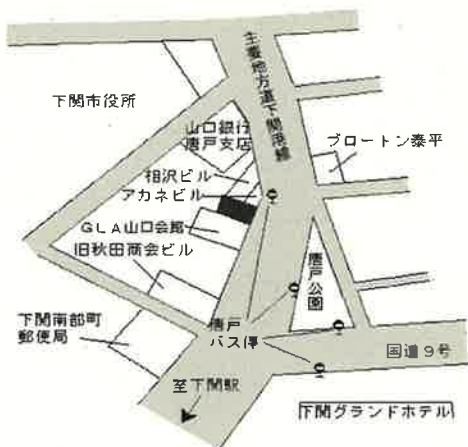

小月 5.5km

下関(県) 大字田倉字中繩手281番 15,200円  
 3-1 2.0%  
 1,180㎡

新下関 2.9km

下関(県) 大和町1丁目8番5外 60,100円  
 5-1 「大和町1-6-9」 0.0%  
 みなとタクシー 159㎡

下関 440m

下関(県) 彦島本村町7丁目894番外 42,800円  
 5-2 「彦島本村町7-1-14」 ▲0.9%  
 ゆりの不動産 376㎡

下関 1.9km

下関(県) 南部町9番6 116,000円  
 5-3 「南部町23-5」 0.9%  
 第6トマトビル 223㎡

下関 2.3km

下関(県) 勝谷新町1丁目8番5外 47,900円  
 5-4 「勝谷新町1-10-11」 0.4%  
 ハンズクラフト下関店 764㎡

新下関 2.6km

下関(県) 5-5 安岡駅前2丁目1390番4外 46,300円  
 「安岡駅前2-1-25」 1.1%  
 読売新聞 185㎡