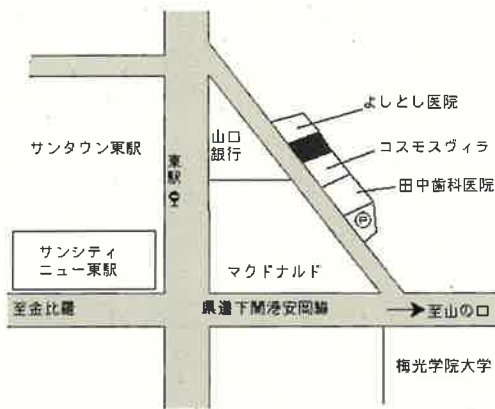

下関 1.9km

下関(県) 南部町9番6 116,000円  
 5-3 「南部町23-5」 0.9%  
 第6トマトビル 223㎡

下関 2.3km

下関(県) 勝谷新町1丁目8番5外 47,900円  
 5-4 「勝谷新町1-10-11」 0.4%  
 ハンズクラフト下関店 764㎡

新下関 2.6km

下関(県) 5-5 安岡駅前2丁目1390番4外 46,300円  
 「安岡駅前2-1-25」 1.1%  
 読売新聞 185㎡

安岡 260m

下関(県) 5-6 長府松小田本町694番9 65,500円  
 「長府松小田本町5-16」 0.3%  
 佐伯ビル 98㎡

長府 130m

下関(県) 5-7 後田町1丁目10173番9 58,400円  
 「後田町1-8-16」 0.5%  
 エクセルハイツふしの 72㎡

幡生 2.1km

下関(県) 5-8 唐戸町6番12 73,800円  
 「唐戸町1-19」 ▲0.5%  
 亀屋薬局 99㎡