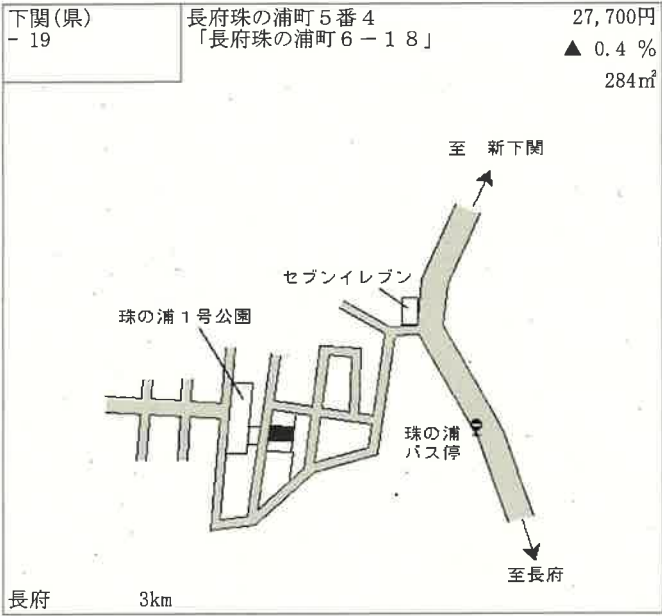

下関(県) 西大坪町256番15 35,700円  
 - 16 「西大坪町15-15」 0.0%  
 182㎡

下関(県) 稗田中町7番21 55,200円  
 - 17 「稗田中町25-37」 2.6%  
 195㎡

下関(県) 長府浜浦町11番14 33,300円  
 - 18 「長府浜浦町11-7」 0.3%  
 215㎡

下関(県) 王喜本町3丁目1188番15 19,100円  
 - 25 「王喜本町3-16-12」 0.0%  
 231㎡