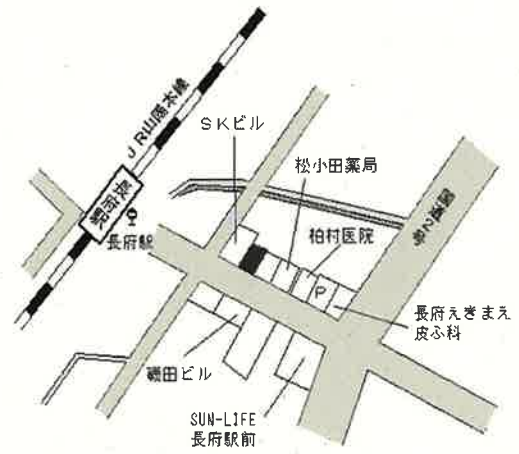

下関 1.9km

下関(県) 南部町9番6 116,000円  
 5-3 「南部町23-5」 0.9%  
 第6トマトビル 223㎡

下関 2.3km

下関(県) 勝谷新町1丁目8番5外 47,900円  
 5-4 「勝谷新町1-10-11」 0.4%  
 ハンズクラフト下関店 764㎡

新下関 2.6km

下関(県) 5-5 安岡駅前2丁目1390番4外 46,300円  
 「安岡駅前2-1-25」 1.1%  
 読売新聞 185㎡

安岡 260m

下関(県) 5-6 長府松小田本町694番9 65,500円  
 「長府松小田本町5-16」 0.3%  
 佐伯ビル 98㎡

長府 130m

下関(県) 5-7 後田町1丁目10173番9 58,400円  
 「後田町1-8-16」 0.5%  
 エクセルハイツふしの 72㎡

幡生 2.1km

下関(県) 5-8 唐戸町6番12 73,800円  
 「唐戸町1-19」 ▲0.5%  
 亀屋薬局 99㎡