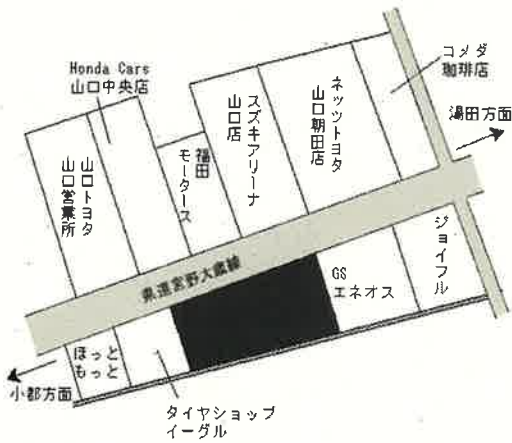

新山口 120m

山口(県) 阿知須字浜村 4 7 4 6 番 6 外 31,800円
 5 - 9 0.0 %
 236㎡

阿知須 150m

山口(県) 大内千坊 6 丁目 1 4 4 2 番 7 外 63,000円
 5 - 10 「大内千坊 6 - 1 1 - 6」 0.8 %
 ハローズライフスタイルラボ 2,551㎡

山口 2.5km

山口(県) 朝田字森ケ坪 6 1 0 番 52,700円
 5 - 11 日産プリンス山口 山口朝田店 0.6 %
 2,631㎡

大歳 400m

山口(県) 小郡若草町 2 番 5 66,400円
 5 - 12 「小郡若草町 2 - 6」 1.4 %
 日本たばこ産業株式会社山口支店 1,489㎡

新山口 1km