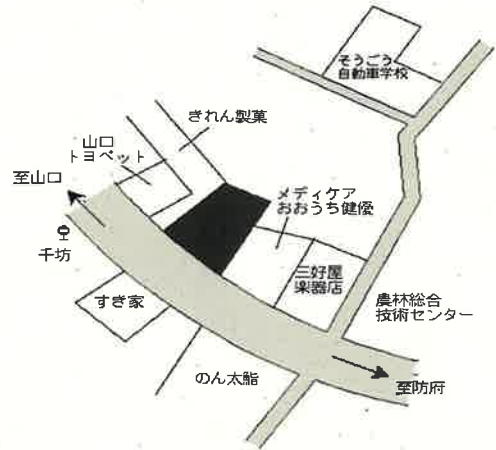

徳佐 1.1km

山口(県) 5-7	小郡下郷字沖田867番17	63,100円 1.0% 162㎡
--------------	---------------	-------------------------

電防下郷 700m

山口(県) 5-8	小郡明治2丁目1255番5外 「小郡明治2-7-24」 BLACK SHIP72	110,000円 3.8% 142㎡
--------------	--	--------------------------

新山口 120m

山口(県) 阿知須字浜村 4 7 4 6 番 6 外 31,800円
 5 - 9 0.0 %
 236㎡

阿知須 150m

山口(県) 大内千坊 6 丁目 1 4 4 2 番 7 外 63,000円
 5 - 10 「大内千坊 6 - 1 1 - 6」 0.8 %
 ハローズライフスタイルラボ 2,551㎡

山口 2.5km

山口(県) 朝田字森ケ坪 6 1 0 番 52,700円
 5 - 11 日産プリンス山口 山口朝田店 0.6 %
 2,631㎡