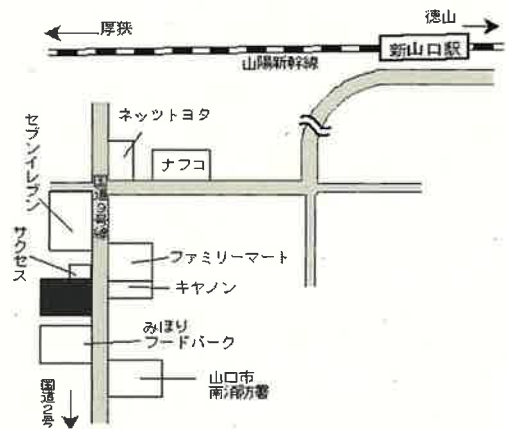

徳佐 1.1km

山口(県) 5-7	小郡下郷字沖田867番17	63,100円 1.0% 162㎡
--------------	---------------	-------------------------

電防下郷 700m

山口(県) 5-8	小郡明治2丁目1255番5外 「小郡明治2-7-24」 BLACK SHIP72	110,000円 3.8% 142㎡
--------------	--	--------------------------

新山口 120m

山口(県) 阿知須字浜村 4 7 4 6 番 6 外 31,800円
 5 - 9 0.0 %
 236㎡

阿知須 150m

山口(県) 大内千坊 6 丁目 1 4 4 2 番 7 外 63,000円
 5 - 10 「大内千坊 6 - 1 1 - 6」 0.8 %
 ハローズライフスタイルラボ 2,551㎡

山口 2.5km

山口(県) 朝田字森ケ坪 6 1 0 番 52,700円
 5 - 11 日産プリンス山口 山口朝田店 0.6 %
 2,631㎡

大歳 400m

山口(県) 小郡若草町 2 番 5 66,400円
 5 - 12 「小郡若草町 2 - 6」 1.4 %
 日本たばこ産業株式会社山口支店 1,489㎡

新山口 1km