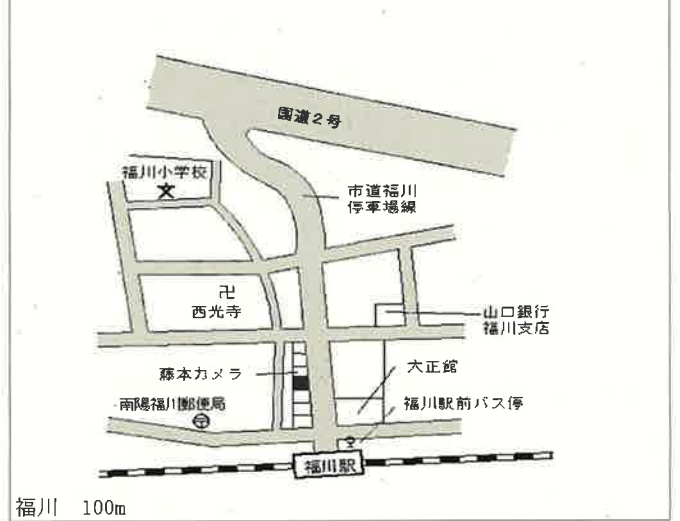

周南(県) 5-7	福川3丁目349番2 「福川3-11-4」 (有)イワサキ	44,800円 ▲0.7% 91㎡