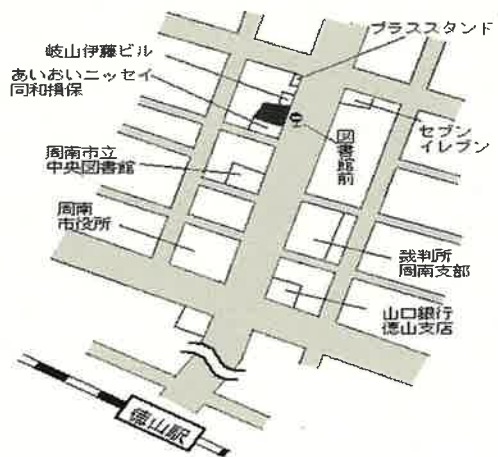

周南(県) かせ河原町2402番 7,970円
3-1 ▲ 1.0%
1,761㎡

福川 1.5km

周南(県) 二番町3丁目3番 73,800円
5-1 二番町ビル 0.8%
561㎡

徳山 1.4km

周南(県) 千代田町137番5 55,600円
5-2 「千代田町11-23」 0.7%
コスモス徳山駅前 2,729㎡

徳山 620m

周南(県) 岐山通2丁目21番 95,200円
5-3 株式会社玉井歯科商店徳山店 0.8%
527㎡