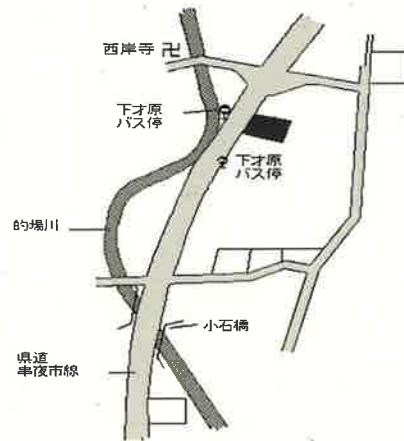

新南陽 23km

周南(県) - 24 大字大潮字中ノ原 2 1 2 番 2,700円 ▲ 2.5 % 898㎡

西河内公会堂
農村公園
西河内
水路
錦川
国道315号

新南陽 27km

周南(県) 新地2丁目56番外
- 25 「新地2-7-28」 41,700円
0.7%
247㎡

徳山 2.1km

周南(県) 大字夜市字河原田928番1外 11,200円
- 26 ▲ 1.8%
455㎡

戸田 3km

周南(県) かせ河原町2402番 7,970円
3-1 ▲ 1.0%
1,761㎡

福川 1.5km

周南(県) 二番町3丁目3番 73,800円
5-1 二番町ビル 0.8%
561㎡

徳山 1.4km

周南(県) 千代田町137番5 55,600円
5-2 「千代田町11-23」 0.7%
コスモス徳山駅前 2,729㎡

徳山 620m

周南(県) 岐山通2丁目21番 95,200円
5-3 株式会社玉井歯科商店徳山店 0.8%
527㎡