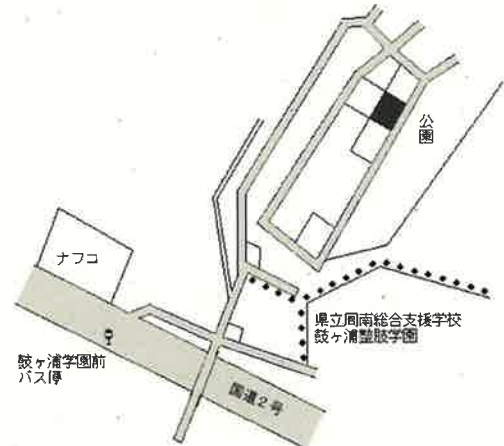

周南(県) 大字栗屋字坂田948番19外 29,900円
 - 1 0.7%
 150㎡

櫛ヶ浜 1.8km

周南(県) 大字米光字上前田244番 5,950円
 - 2 ▲2.5%
 330㎡

新南陽 11km

周南(県) 久米中央1丁目3231番2外 41,200円
 - 3 「久米中央1-5-15」 1.2%
 177㎡

櫛ヶ浜 1.3km

周南(県) 大字久米字貞宗793番6 32,600円
 - 4 1.2%
 171㎡