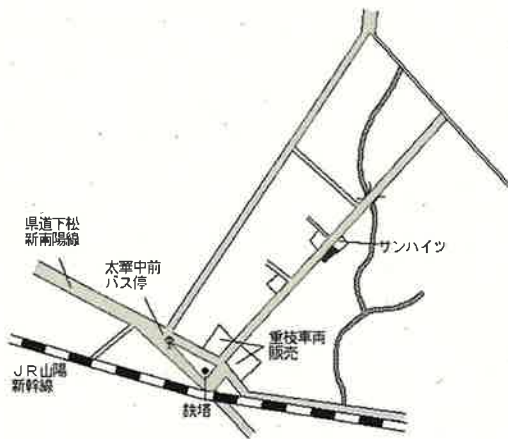

周南(県) 大字栗屋字坂田948番19外 29,900円
 - 1 0.7%
 150㎡

櫛ヶ浜 1.8km

周南(県) 大字米光字上前田244番 5,950円
 - 2 ▲2.5%
 330㎡

新南陽 11km

周南(県) 久米中央1丁目3231番2外 41,200円
 - 3 「久米中央1-5-15」 1.2%
 177㎡

櫛ヶ浜 1.3km

周南(県) 大字久米字貞宗793番6 32,600円
 - 4 1.2%
 171㎡

櫛ヶ浜 3.5km

周南(県) 周陽1丁目50番4 72,300円
 - 5 「周陽1-5-7」 2.1%
 281㎡

徳山 3.7km

周南(県) 北山1丁目7544番10 44,400円
 - 6 「北山1-7-2」 0.5%
 293㎡

徳山 1.9km

周南(県) 5月町33番
-7 「五月町6-2」 47,700円
1.1% 309㎡

櫛ヶ浜 1.1km

周南(県) 大字戸田市市東2834番1外 26,900円
-8 0.0% 314㎡