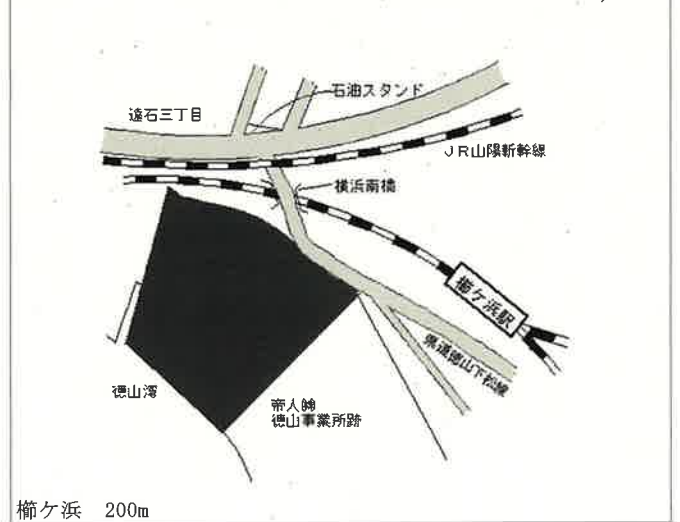

周南(県) 9-1	宮前町602番10外 出光興産株式会社	21,100円 ▲1.9% 432,009㎡