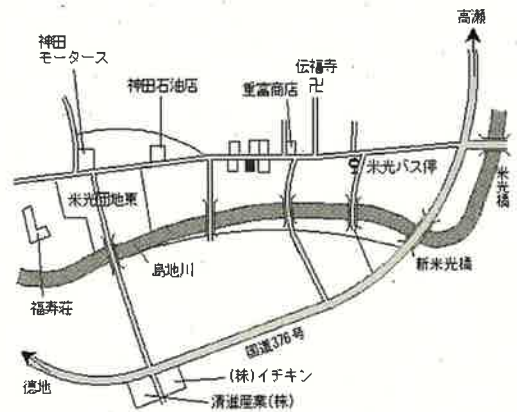

周南(県) 大字栗屋字坂田948番19外 29,900円
 - 1 0.7%
 150㎡

櫛ヶ浜 1.8km

周南(県) 大字米光字上前田244番 5,950円
 - 2 ▲2.5%
 330㎡

新南陽 11km

周南(県) 久米中央1丁目3231番2外 41,200円
 - 3 「久米中央1-5-15」 1.2%
 177㎡

櫛ヶ浜 1.3km

周南(県) 大字久米字貞宗793番6 32,600円
 - 4 1.2%
 171㎡

櫛ヶ浜 3.5km

周南(県) 周陽1丁目50番4 72,300円
 - 5 「周陽1-5-7」 2.1%
 281㎡

徳山 3.7km

周南(県) 北山1丁目7544番10 44,400円
 - 6 「北山1-7-2」 0.5%
 293㎡

徳山 1.9km

周南(県) 5月町33番
-7 「五月町6-2」 47,700円
1.1% 309㎡

櫛ヶ浜 1.1km

周南(県) 大字戸田市市東2834番1外 26,900円
-8 0.0% 314㎡