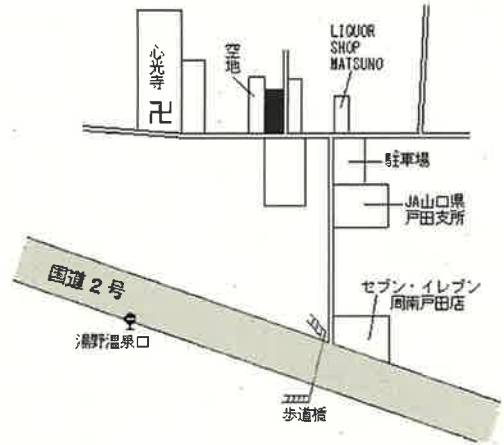

櫛ヶ浜 3.5km

周南(県) 周陽1丁目50番4 72,300円
 - 5 「周陽1-5-7」 2.1%
 281㎡

徳山 3.7km

周南(県) 北山1丁目7544番10 44,400円
 - 6 「北山1-7-2」 0.5%
 293㎡

徳山 1.9km

周南(県) 5月町33番
-7 「五月町6-2」 47,700円
1.1% 309㎡

櫛ヶ浜 1.1km

周南(県) 大字戸田市市東2834番1外 26,900円
-8 0.0% 314㎡

徳山 1.8km

周南(県) 土井2丁目1730番5 48,000円
 - 13 「土井2-5-3」 0.2%
 194㎡

新南陽 750m

周南(県) 大神4丁目2153番12 36,200円
 - 14 「大神4-8-6」 0.8%
 168㎡

新南陽 1.8km

周南(県) 富田1丁目3933番7 51,600円
 - 15 「富田1-8-6」 1.2%
 215㎡

新南陽 2.2km

周南(県) 政所3丁目2番9 70,000円
 - 16 「政所3-2-8」 2.3%
 189㎡