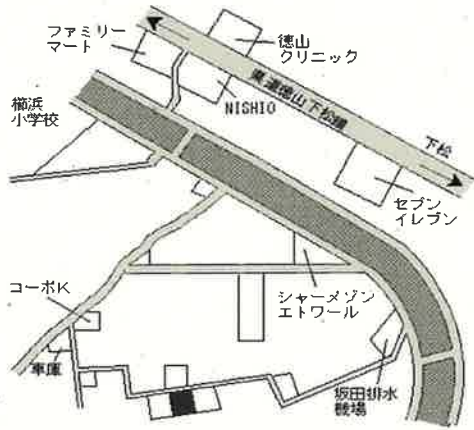

周南(県) 大字栗屋字坂田948番19外 29,900円
 - 1 0.7%
 150㎡

櫛ヶ浜 1.8km

周南(県) 大字米光字上前田244番 5,950円
 - 2 ▲2.5%
 330㎡

新南陽 11km

周南(県) 久米中央1丁目3231番2外 41,200円
 - 3 「久米中央1-5-15」 1.2%
 177㎡

櫛ヶ浜 1.3km

周南(県) 大字久米字貞宗793番6 32,600円
 - 4 1.2%
 171㎡

櫛ヶ浜 3.5km

周南(県) 周陽1丁目50番4 72,300円
 - 5 「周陽1-5-7」 2.1%
 281㎡

徳山 3.7km

周南(県) 北山1丁目7544番10 44,400円
 - 6 「北山1-7-2」 0.5%
 293㎡

徳山 1.9km

周南(県) 5月町33番
-7 「五月町6-2」 47,700円
1.1% 309㎡

櫛ヶ浜 1.1km

周南(県) 大字戸田市市東2834番1外 26,900円
-8 0.0% 314㎡