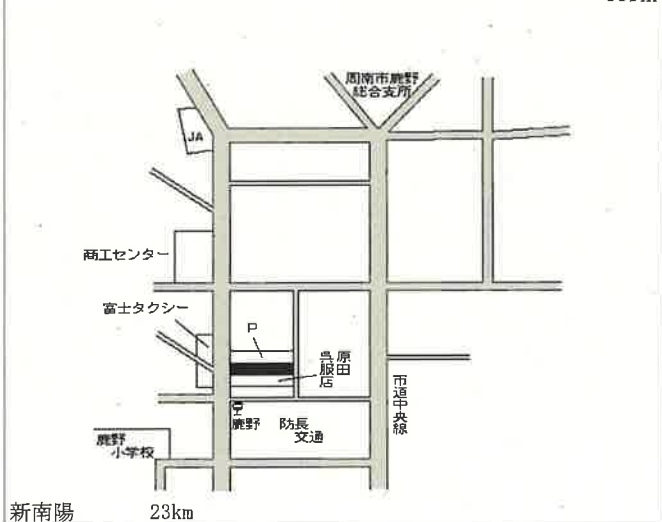

周南(県) 5-8	大字鹿野上字中市浦2980番5外 高橋エンジニアリング	11,000円 ▲1.8% 311㎡