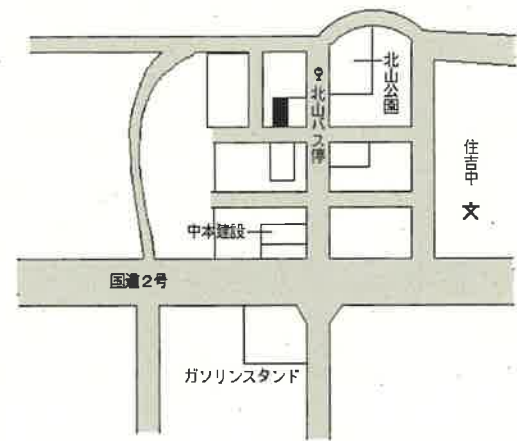

周南(県) 大字栗屋字坂田948番19外 29,900円
 - 1 0.7%
 150㎡

櫛ヶ浜 1.8km

周南(県) 大字米光字上前田244番 5,950円
 - 2 ▲2.5%
 330㎡

新南陽 11km

周南(県) 久米中央1丁目3231番2外 41,200円
 - 3 「久米中央1-5-15」 1.2%
 177㎡

櫛ヶ浜 1.3km

周南(県) 大字久米字貞宗793番6 32,600円
 - 4 1.2%
 171㎡

櫛ヶ浜 3.5km

周南(県) 周陽1丁目50番4 72,300円
 - 5 「周陽1-5-7」 2.1%
 281㎡

徳山 3.7km

周南(県) 北山1丁目7544番10 44,400円
 - 6 「北山1-7-2」 0.5%
 293㎡

徳山 1.9km

周南(県) 5月町33番
-7 「五月町6-2」 47,700円
1.1% 309㎡

櫛ヶ浜 1.1km

周南(県) 大字戸田市市東2834番1外 26,900円
-8 0.0% 314㎡