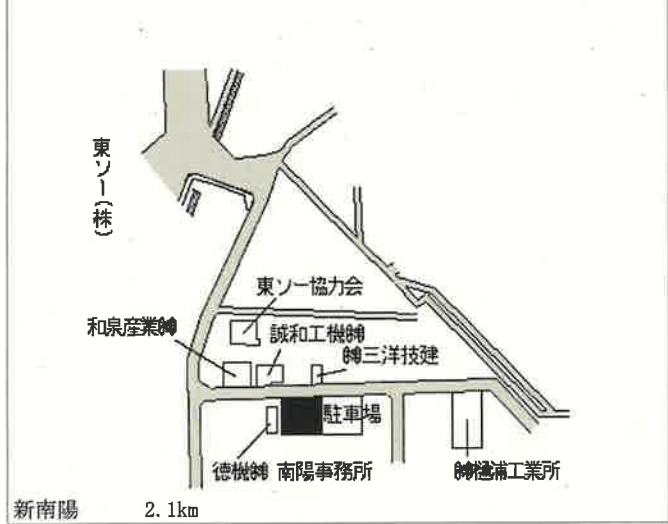

周南(県) 9-2	野村1丁目4608番7外 「野村1-18-23」 周南工業株式会社	30,300円 0.3% 618㎡