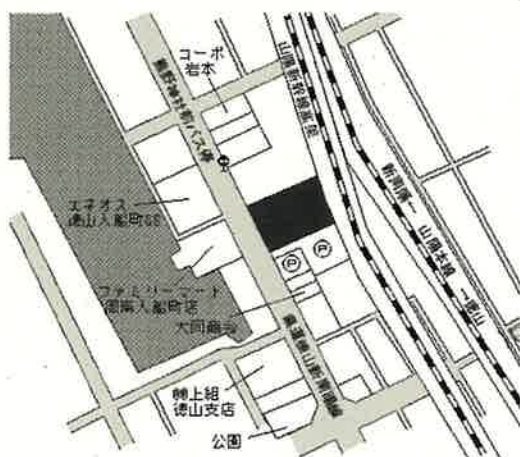

周南(県) かせ河原町2402番 7,970円
3-1 ▲ 1.0%
1,761㎡

福川 1.5km

周南(県) 二番町3丁目3番 73,800円
5-1 二番町ビル 0.8%
561㎡

徳山 1.4km

周南(県) 千代田町137番5 55,600円
5-2 「千代田町11-23」 0.7%
コスモス徳山駅前 2,729㎡

徳山 620m

周南(県) 岐山通2丁目21番 95,200円
5-3 株式会社玉井歯科商店徳山店 0.8%
527㎡