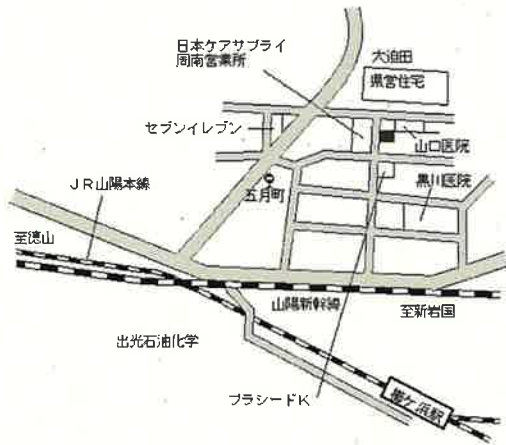

櫛ヶ浜 3.5km

周南(県) 周陽1丁目50番4 72,300円
 - 5 「周陽1-5-7」 2.1%
 281㎡

徳山 3.7km

周南(県) 北山1丁目7544番10 44,400円
 - 6 「北山1-7-2」 0.5%
 293㎡

徳山 1.9km

周南(県) 5月町33番
-7 「五月町6-2」 47,700円
1.1% 309㎡

櫛ヶ浜 1.1km

周南(県) 大字戸田市市東2834番1外 26,900円
-8 0.0% 314㎡

戸田 2.2km

周南(県) 楠木1丁目86番
-9 「楠木1-9-22」 60,600円
2.0% 357㎡

徳山 2.6km

周南(県) 大字下上上土井1457番5 40,400円
-10 1.3% 214㎡

新南陽 1.8km

周南(県) 緑町2丁目30番
-11 73,400円
2.9% 243㎡

徳山 1.2km

周南(県) 原宿町68番外
-12 「原宿町5-6」 57,200円
1.6% 192㎡