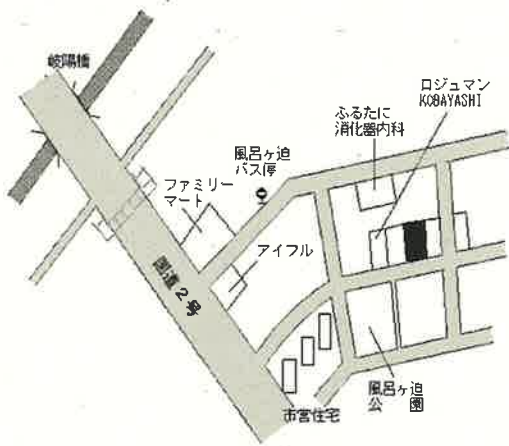

徳山 2.6km

周南(県) 大字下上上土井1457番5 40,400円
-10 1.3% 214㎡