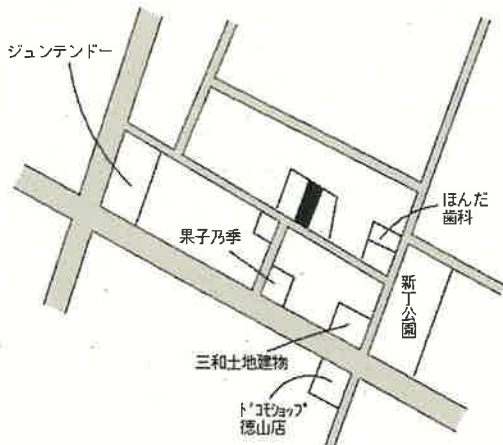

徳山 1.2km

周南(県) 原宿町68番外
-12 「原宿町5-6」 57,200円
1.6% 192㎡