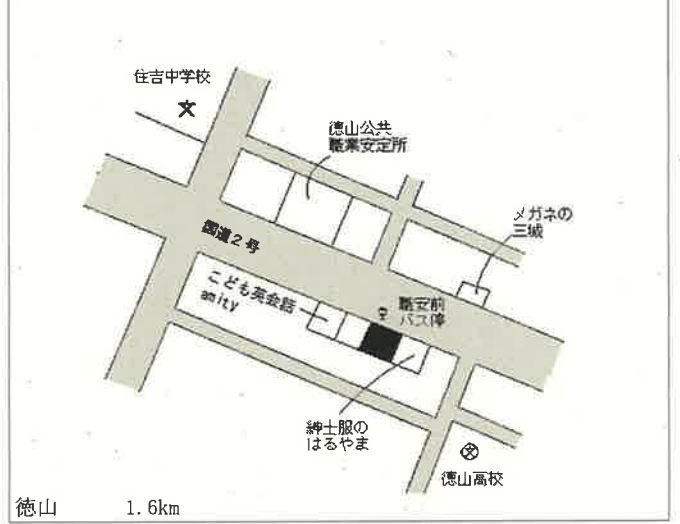

周南(県) 5-5	岡田町210番 「岡田町10-40」 ピンポンハウス&テレハウス徳山	59,000円 0.9% 667㎡