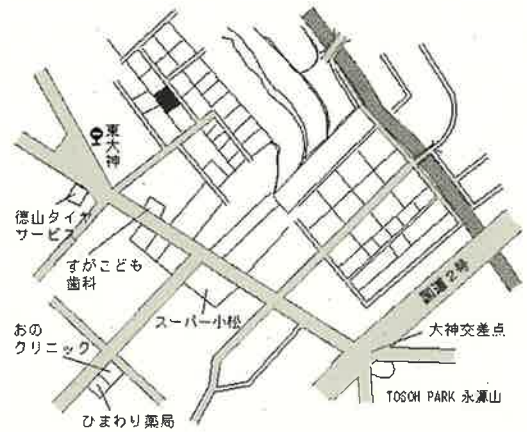

戸田 2.2km

周南(県) 楠木1丁目86番
-9 「楠木1-9-22」 60,600円
2.0% 357㎡

徳山 2.6km

周南(県) 大字下上上土井1457番5 40,400円
-10 1.3% 214㎡

新南陽 1.8km

周南(県) 緑町2丁目30番
-11 73,400円
2.9% 243㎡

徳山 1.2km

周南(県) 原宿町68番外
-12 「原宿町5-6」 57,200円
1.6% 192㎡

徳山 1.8km

周南(県) 土井2丁目1730番5 48,000円
 - 13 「土井2-5-3」 0.2%
 194㎡

新南陽 750m

周南(県) 大神4丁目2153番12 36,200円
 - 14 「大神4-8-6」 0.8%
 168㎡

新南陽 1.8km

周南(県) 富田1丁目3933番7 51,600円
 - 15 「富田1-8-6」 1.2%
 215㎡

新南陽 2.2km

周南(県) 政所3丁目2番9 70,000円
 - 16 「政所3-2-8」 2.3%
 189㎡

新南陽 650m

周南(県) 中畷町2353番31 38,800円
 - 17 「中畷町2-46」 0.3%
 232㎡

福川 1.3km

周南(県) 大字富田字新町2933番 56,400円
 - 18 0.9%
 216㎡

新南陽 1.2km

周南(県) - 19 大字小松原字木代 1 2 4 6 番 5 9,600円 ▲ 2.0 % 253㎡

徳永材木店
三丘小学校
ヘアサロン オニタケ
福田建設
三丘温泉バス停
ケアハウス 三丘
バーデンハウス 三丘