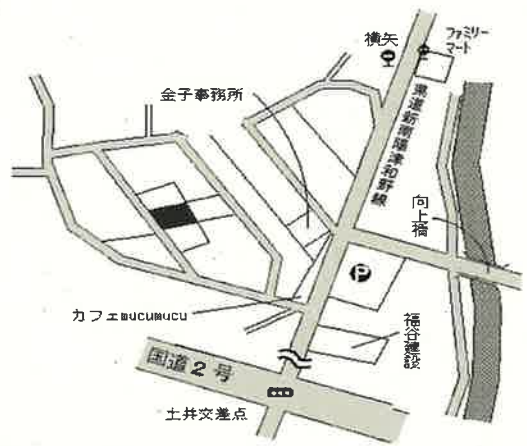

新南陽 1.8km

周南(県) 緑町2丁目30番
-11 73,400円
2.9% 243㎡