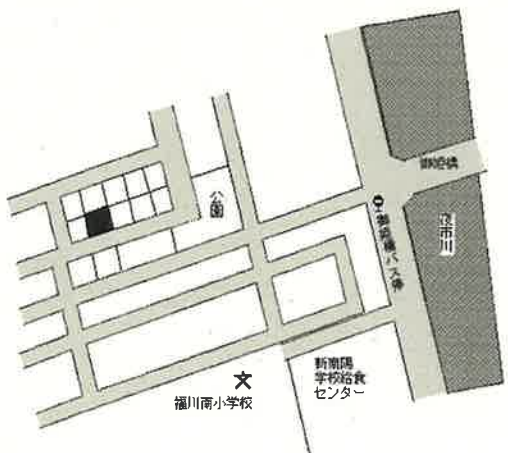

徳山 1.8km

周南(県) 土井2丁目1730番5 48,000円
 - 13 「土井2-5-3」 0.2%
 194㎡

新南陽 750m

周南(県) 大神4丁目2153番12 36,200円
 - 14 「大神4-8-6」 0.8%
 168㎡

新南陽 1.8km

周南(県) 富田1丁目3933番7 51,600円
 - 15 「富田1-8-6」 1.2%
 215㎡

新南陽 2.2km

周南(県) 政所3丁目2番9 70,000円
 - 16 「政所3-2-8」 2.3%
 189㎡

新南陽 650m

周南(県) 中畷町2353番31 38,800円
 - 17 「中畷町2-46」 0.3%
 232㎡

福川 1.3km

周南(県) 大字富田字新町2933番 56,400円
 - 18 0.9%
 216㎡

新南陽 1.2km

周南(県) - 19 大字小松原字木代 1 2 4 6 番 5 9,600円 ▲ 2.0 % 253㎡

徳永材木店
三丘小学校
ヘアサロン オニタケ
福田建設
三丘温泉バス停
ケアハウス 三丘
バーデンハウス 三丘

高水 4.5km

周南(県) - 20 大字呼坂字勝間原 1 1 0 0 番 9 7 17,100円 ▲ 0.6 % 219㎡

国道2号
勝間原郵便局
ミコ
きたに 薬局
小川川二ヶ
(勝間ニュータウン)

勝間 950m

周南(県) - 21 大字八代字大市 9 1 8 番 3,480円 ▲ 2.5 % 349㎡

至鹿野
八代小学校
八代郵便局
八代市
周南市八代支所
国道140号
浄西寺
古本神社 鶴の墓
国道8号
至国道2号