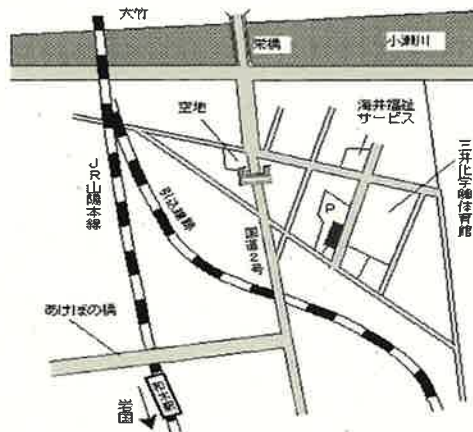

和木(県) 和木3丁目149番9 75,800円
 - 1 「和木3-4-28」 1.3%
 332m²

和木 350m

和木(県) 和木5丁目1034番1 63,900円
 - 2 「和木5-6-30」 0.9%
 248m²

和木 450m

和木(県) 関ヶ浜1丁目252番4 46,100円
 - 3 「関ヶ浜1-3-4」 0.4%
 216m²

和木 2.9km