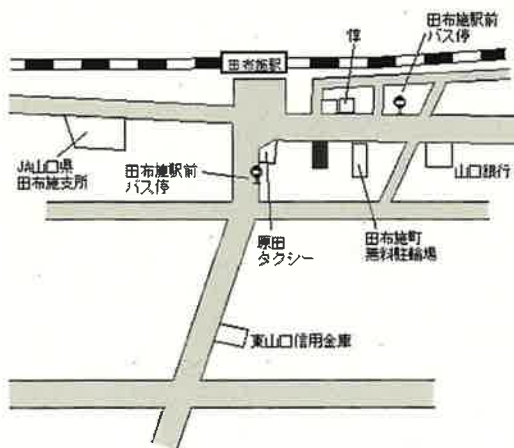

田布施(県)
- 1 大字下田布施字新町 5 2 4 番 25,000円
▲ 0.8 %
240㎡

田布施 800m

田布施(県)
- 2 大字宿井字下市 3 3 8 番 9 8 14,500円
▲ 1.4 %
288㎡

田布施 1.9km

田布施(県)
- 3 大字別府字新宮 1 6 2 5 番外 13,500円
▲ 1.5 %
535㎡

田布施 5.8km

田布施(県)
- 4 大字大波野字下正下給 3 2 4 番 1 8 20,700円
▲ 0.5 %
257㎡

田布施 2km

田布施(県)
5 - 1 大字波野字三本松 3 9 3 番 6 31,600円
なかの・もーたーす駅前店 ▲ 0.3 %
181㎡

田布施 50m