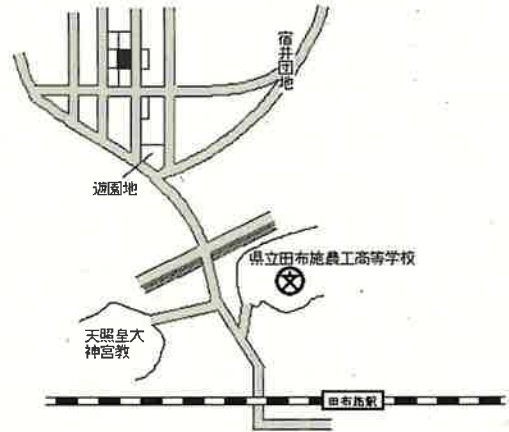

田布施(県)
- 1 大字下田布施字新町 5 2 4 番 25,000円
▲ 0.8 %
240㎡

田布施 800m

田布施(県)
- 2 大字宿井字下市 3 3 8 番 9 8 14,500円
▲ 1.4 %
288㎡

田布施 1.9km

田布施(県)
- 3 大字別府字新宮 1 6 2 5 番外 13,500円
▲ 1.5 %
535㎡

田布施 5.8km

田布施(県)
- 4 大字大波野字下正下給 3 2 4 番 1 8 20,700円
▲ 0.5 %
257㎡

田布施 2km

田布施(県)
5 - 1 大字波野字三本松 3 9 3 番 6 31,600円
なかの・もーたーす駅前店 ▲ 0.3 %
181㎡

田布施 50m