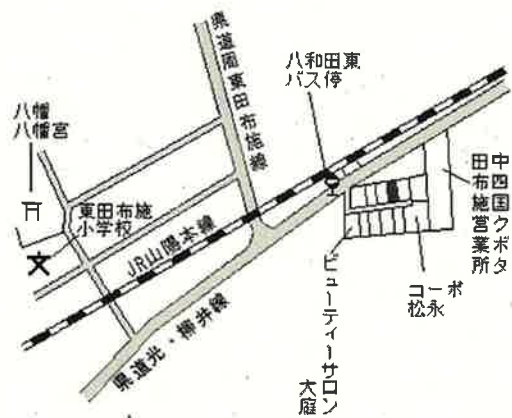

田布施(県)
- 1 大字下田布施字新町 5 2 4 番 25,000円
▲ 0.8 %
240㎡

田布施 800m

田布施(県)
- 2 大字宿井字下市 3 3 8 番 9 8 14,500円
▲ 1.4 %
288㎡

田布施 1.9km

田布施(県)
- 3 大字別府字新宮 1 6 2 5 番外 13,500円
▲ 1.5 %
535㎡

田布施 5.8km

田布施(県)
- 4 大字大波野字下正下給 3 2 4 番 1 8 20,700円
▲ 0.5 %
257㎡

田布施 2km

田布施(県)
5 - 1 大字波野字三本松 3 9 3 番 6 31,600円
なかの・もーたーす駅前店 ▲ 0.3 %
181㎡

田布施 50m