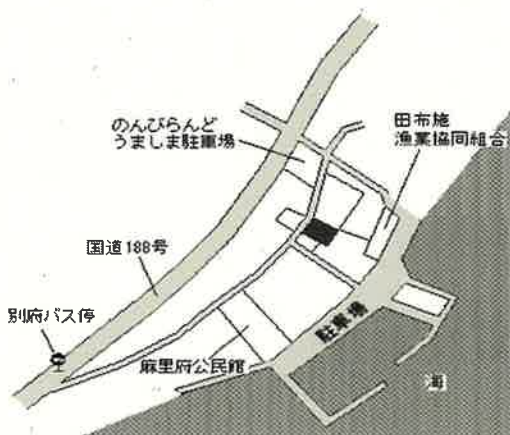

田布施(県)
- 1 大字下田布施字新町 5 2 4 番 25,000円
▲ 0.8 %
240㎡

田布施 800m

田布施(県)
- 2 大字宿井字下市 3 3 8 番 9 8 14,500円
▲ 1.4 %
288㎡

田布施 1.9km

田布施(県)
- 3 大字別府字新宮 1 6 2 5 番外 13,500円
▲ 1.5 %
535㎡

田布施 5.8km

田布施(県)
- 4 大字大波野字下正下給 3 2 4 番 1 8 20,700円
▲ 0.5 %
257㎡

田布施 2km

田布施(県)
5 - 1 大字波野字三本松 3 9 3 番 6 31,600円
なかの・もーたーす駅前店 ▲ 0.3 %
181㎡

田布施 50m