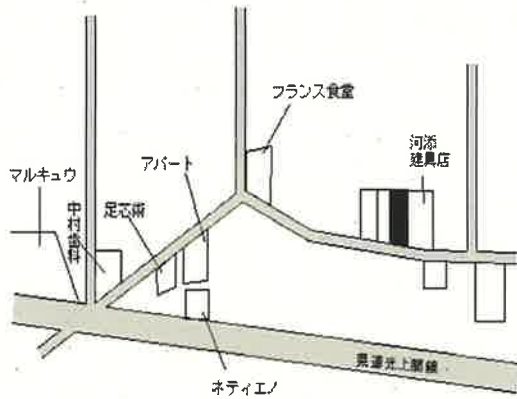

田布施(県)
- 1 大字下田布施字新町 5 2 4 番 25,000円
▲ 0.8 %
240㎡

田布施 800m

田布施(県)
- 2 大字宿井字下市 3 3 8 番 9 8 14,500円
▲ 1.4 %
288㎡

田布施 1.9km

田布施(県)
- 3 大字別府字新宮 1 6 2 5 番外 13,500円
▲ 1.5 %
535㎡

田布施 5.8km

田布施(県)
- 4 大字大波野字下正下給 3 2 4 番 1 8 20,700円
▲ 0.5 %
257㎡

田布施 2km

田布施(県)
5 - 1 大字波野字三本松 3 9 3 番 6 31,600円
なかの・もーたーす駅前店 ▲ 0.3 %
181㎡

田布施 50m