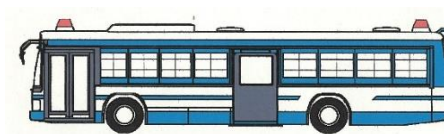

参加予定 船艇・車両一覧

: 想定船

: 小型艇(不審ボート)

: 巡視艇

: 監視取締艇

計 船艇4隻

警察車両 5台

パトカー