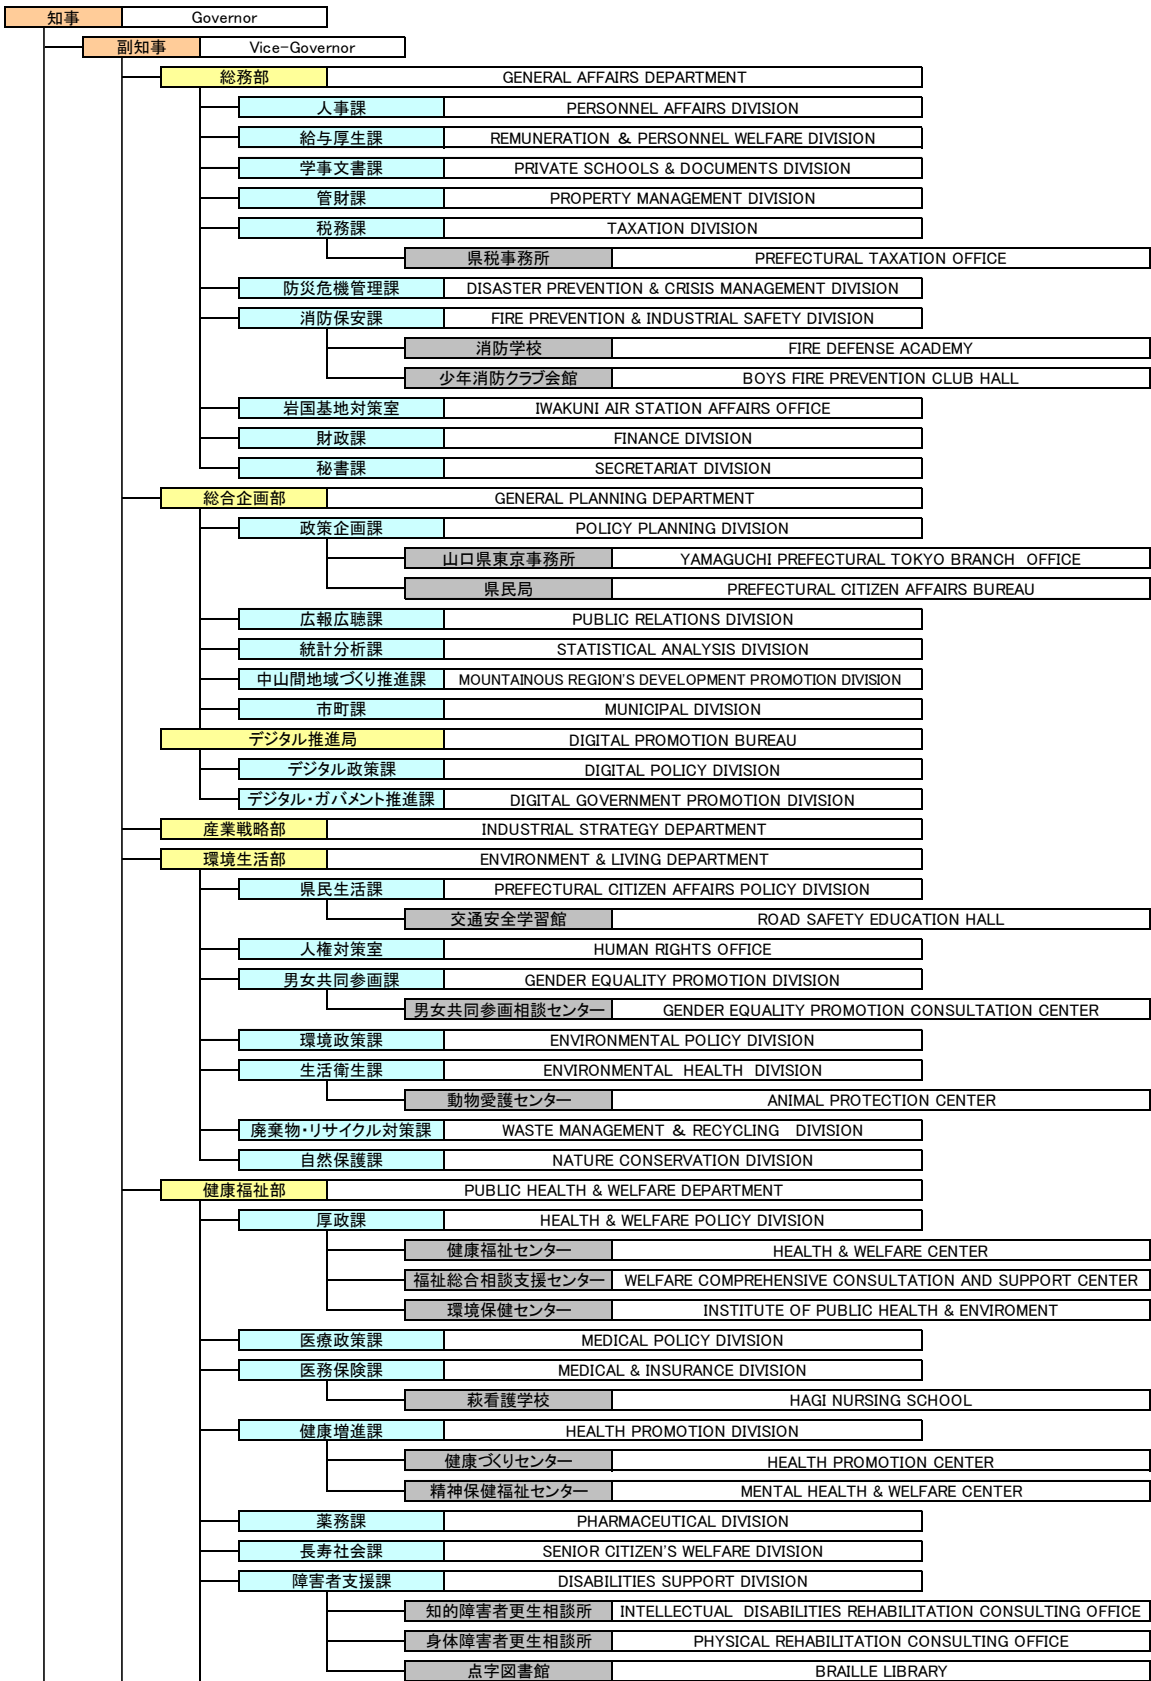

7.2 山口県行政機構図の英語表記

山口県行政機構図の英語表記