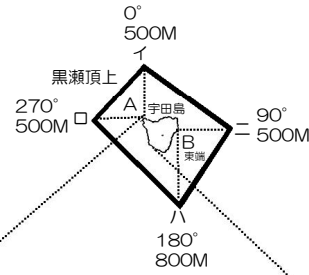

S=1/50,000

共第7号

姫島

野島

阿武町

櫃島

大島

肥島

肥島

萩市

免許番号 第 7 号
第 1 冊 7 頁

令和6年1月1日免許