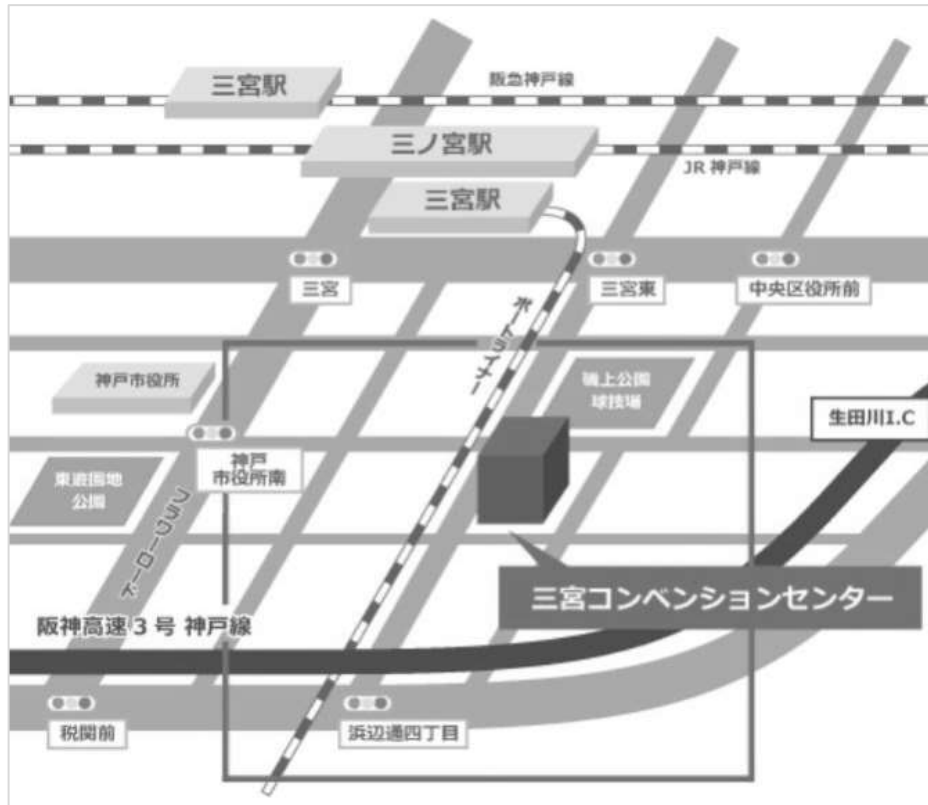

令和7年度(令和6年度実施)山口県公立学校教員採用候補者選考試験

試験会場図一覽

○ 山口会場

山口高校、山口中央高校、西京高校、山口農業高校

○ 九州会場

西南学院大学（中央キャンパス）

○ 関西会場
三宮コンベンションセンター

○ 東京会場
東京海洋大学（越中島キャンパス）