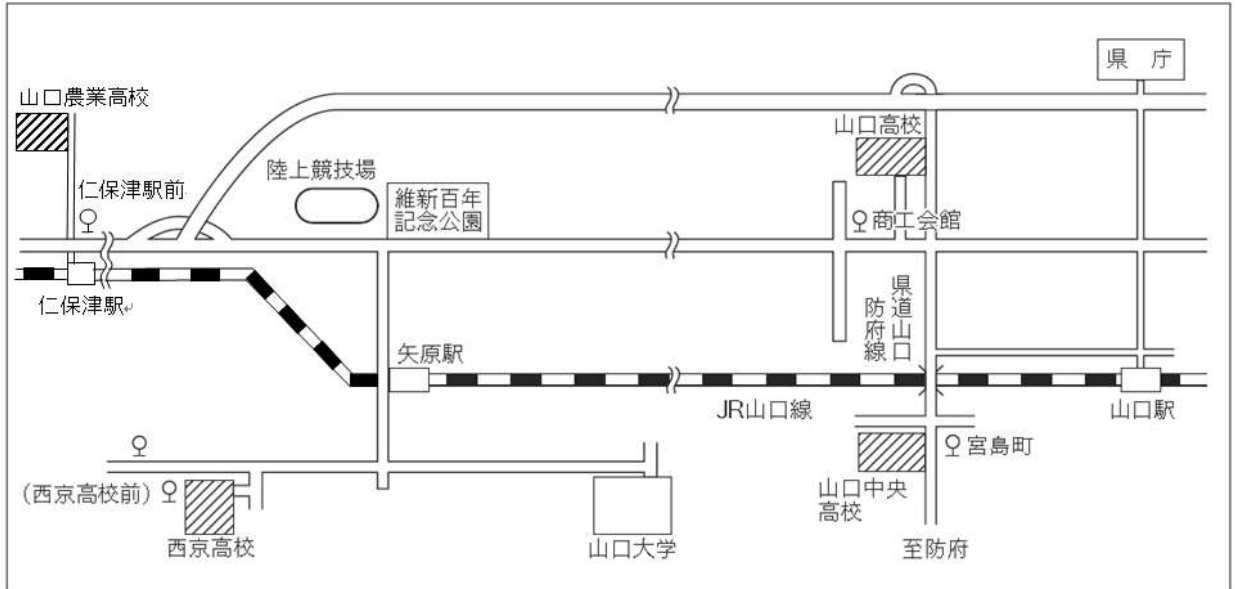

令和7年度(令和6年度実施)山口県公立学校教員採用候補者選考試験

試験会場図一覽

○ 山口会場

山口高校、山口中央高校、西京高校、山口農業高校

○ 九州会場

西南学院大学（中央キャンパス）

○ 関西会場
三宮コンベンションセンター

○ 東京会場
東京海洋大学（越中島キャンパス）