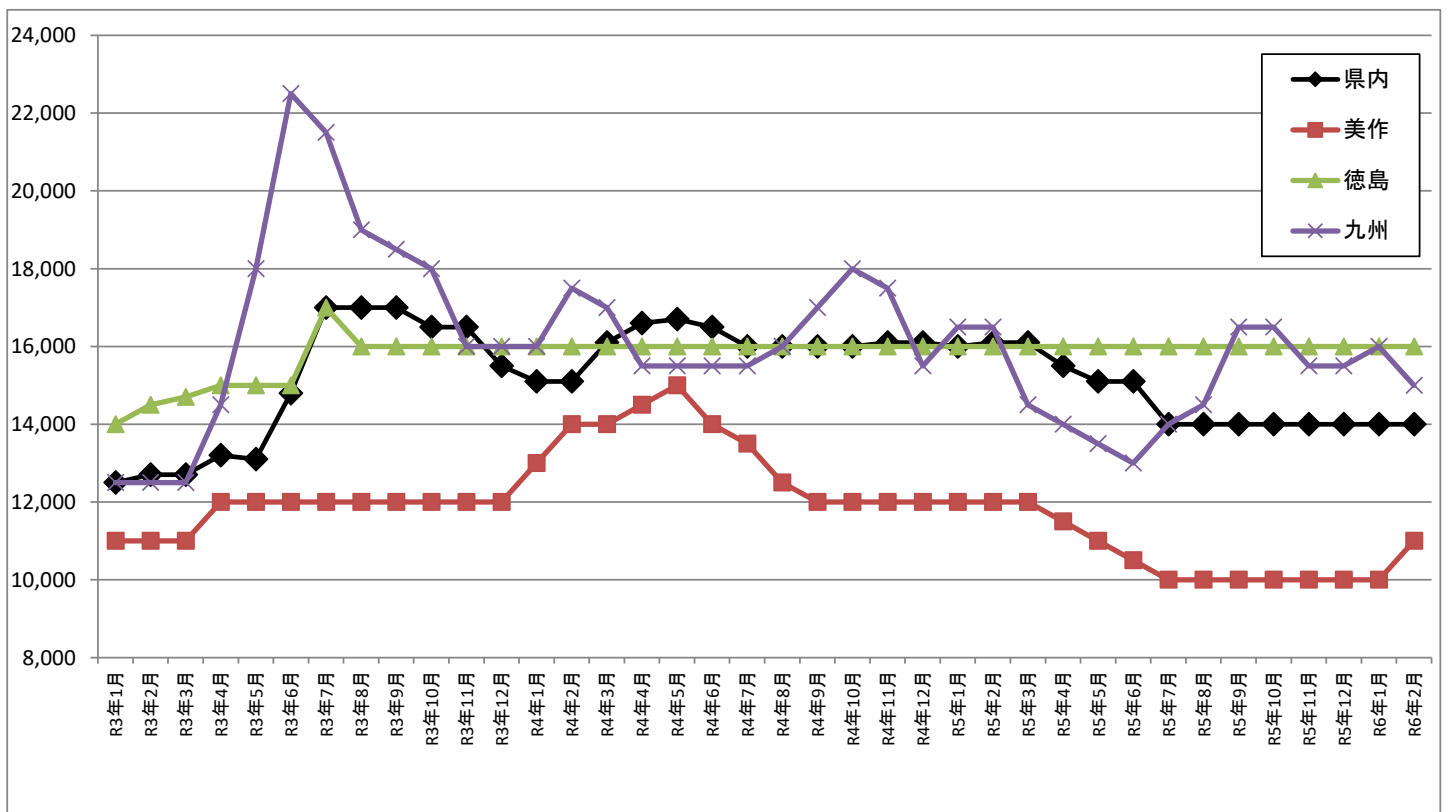

スギ 原木価格の推移(令和6年2月 末現在)

(単位:円/m³)

【長級:3.0m 径級:14~16cm】

【長級:4.0m 径級:18~22cm】

注)
 県内価格については、県森林企画課調べ
 その他の地域については、日刊木材新聞 国産材原木全国相場を引用