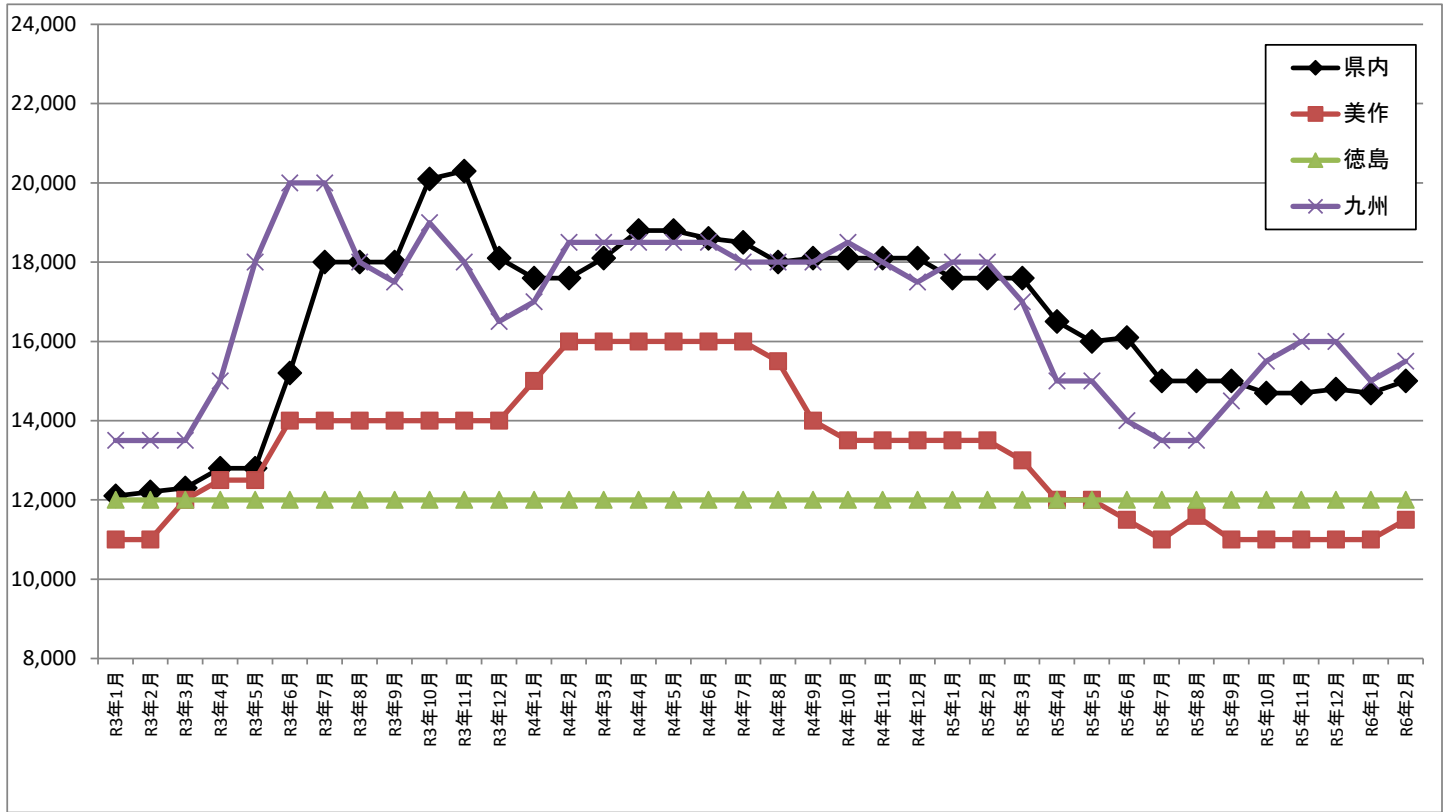

スギ 原木価格の推移(令和6年2月 末現在)

(単位:円/m³)

【長級:3.0m 径級:14~16cm】

【長級:4.0m 径級:18~22cm】

注)
 県内価格については、県森林企画課調べ
 その他の地域については、日刊木材新聞 国産材原木全国相場を引用