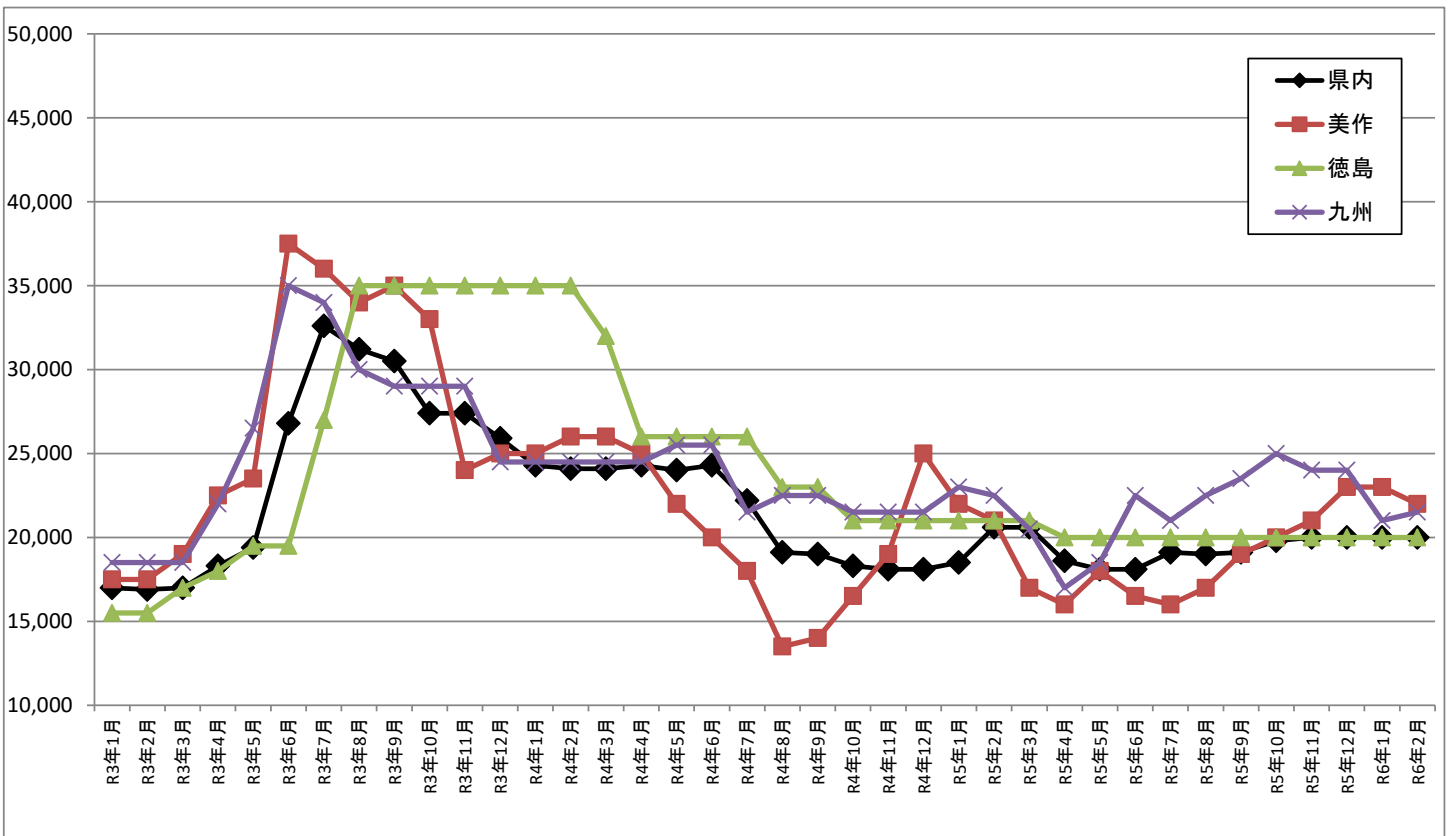

ヒノキ 原木価格の推移(令和6年2月 末現在)

(単位: 円/m³)

【長級: 3.0m 径級: 14~18cm】

【長級: 4.0m 径級: 18~22cm】

注)
 県内価格については、県森林企画課調べ
 その他の地域については、日刊木材新聞 国産材原木全国相場を引用