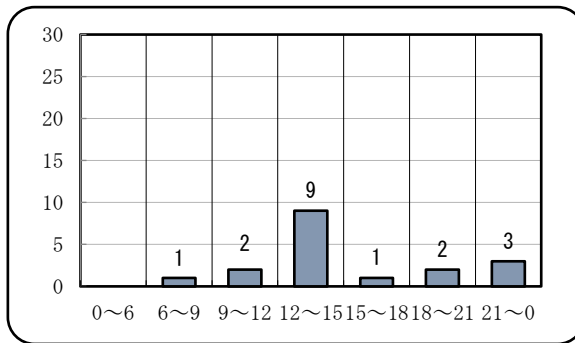

【女性（19歳以上）】に対する声掛け事案認知状況 (令和6年2月末暫定値)

山口県内において認知した、女性（19歳以上）に対する声掛け、つきまとい事案の状況です。

○ 認知 18件（前年同期比 -4件）

○ 月別

(単位 件)

○ 時間帯別

○ 曜日別

○ 市町別