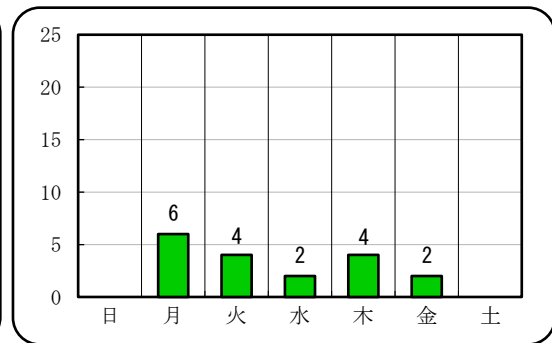

【女性（19歳以上）】に対する声掛け事案認知状況 (令和6年2月末暫定値)

山口県内において認知した、女性（19歳以上）に対する声掛け、つきまとい事案の状況です。

○ 認知 18件（前年同期比 -4件）

○ 月別

(単位 件)

○ 時間帯別

○ 曜日別

○ 市町別