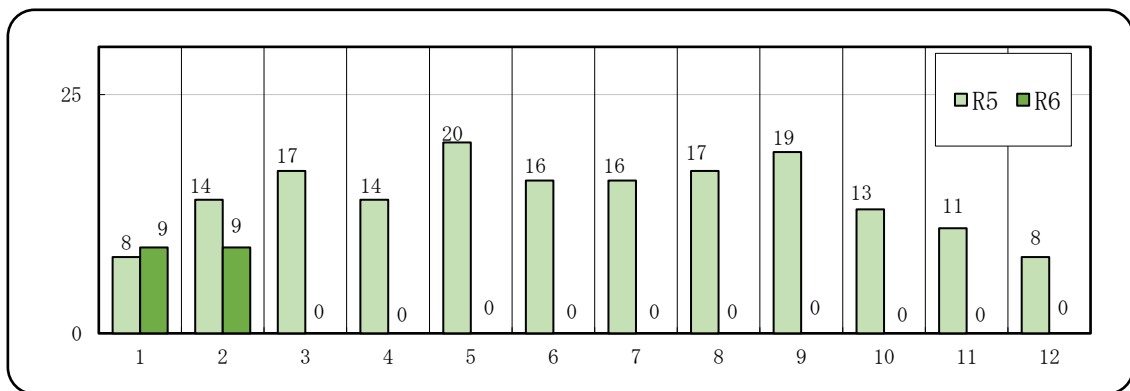

【女性（19歳以上）】に対する声掛け事案認知状況 (令和6年2月末暫定値)

山口県内において認知した、女性（19歳以上）に対する声掛け、つきまとい事案の状況です。

○ 認知 18件（前年同期比 -4件）

○ 月別

(単位 件)