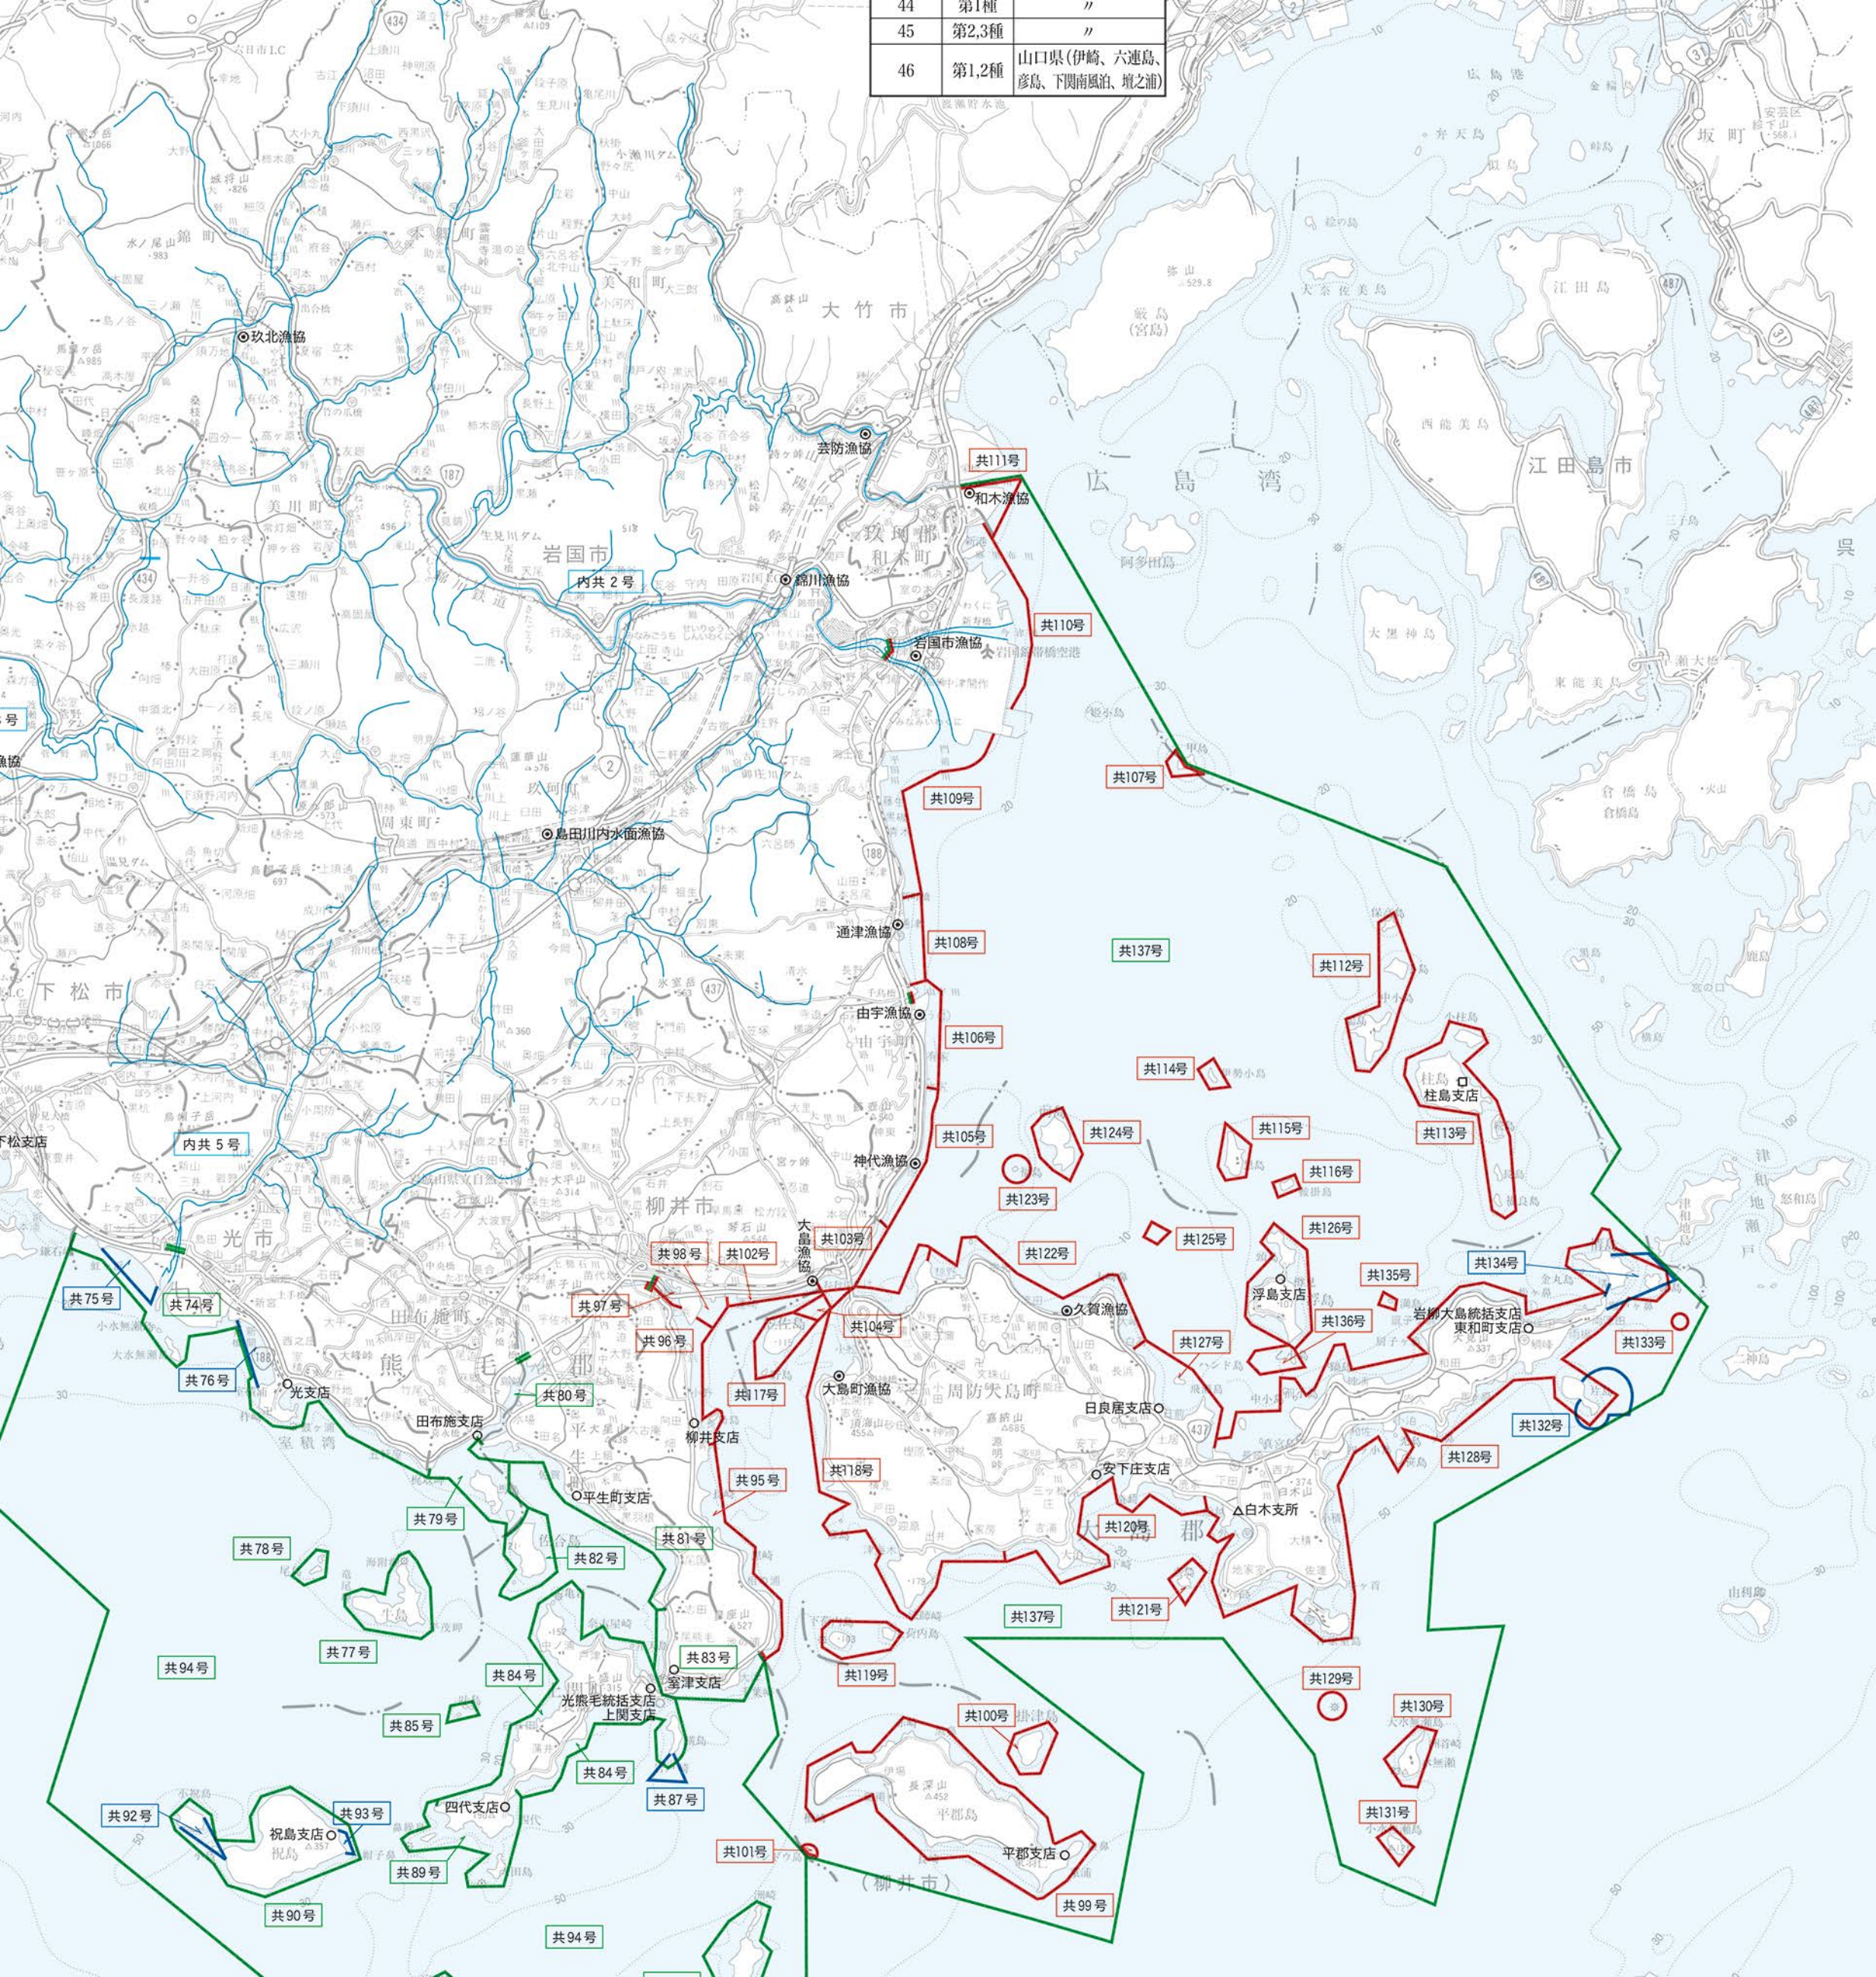

| | | |
|----|-------|--------------------------|
| 44 | 第1種 | 〃 |
| 45 | 第2,3種 | 〃 |
| 46 | 第1,2種 | 山口県(伊崎、六連島、彦島、下関南風泊、壘之浦) |

◎玖北漁協

大竹市

共111号

◎和木漁協

内共2号

◎錦川漁協

玖珂郡

◎由宇漁協

共106号

共114号

共112号

柱島支店

共113号

下松市

内共5号