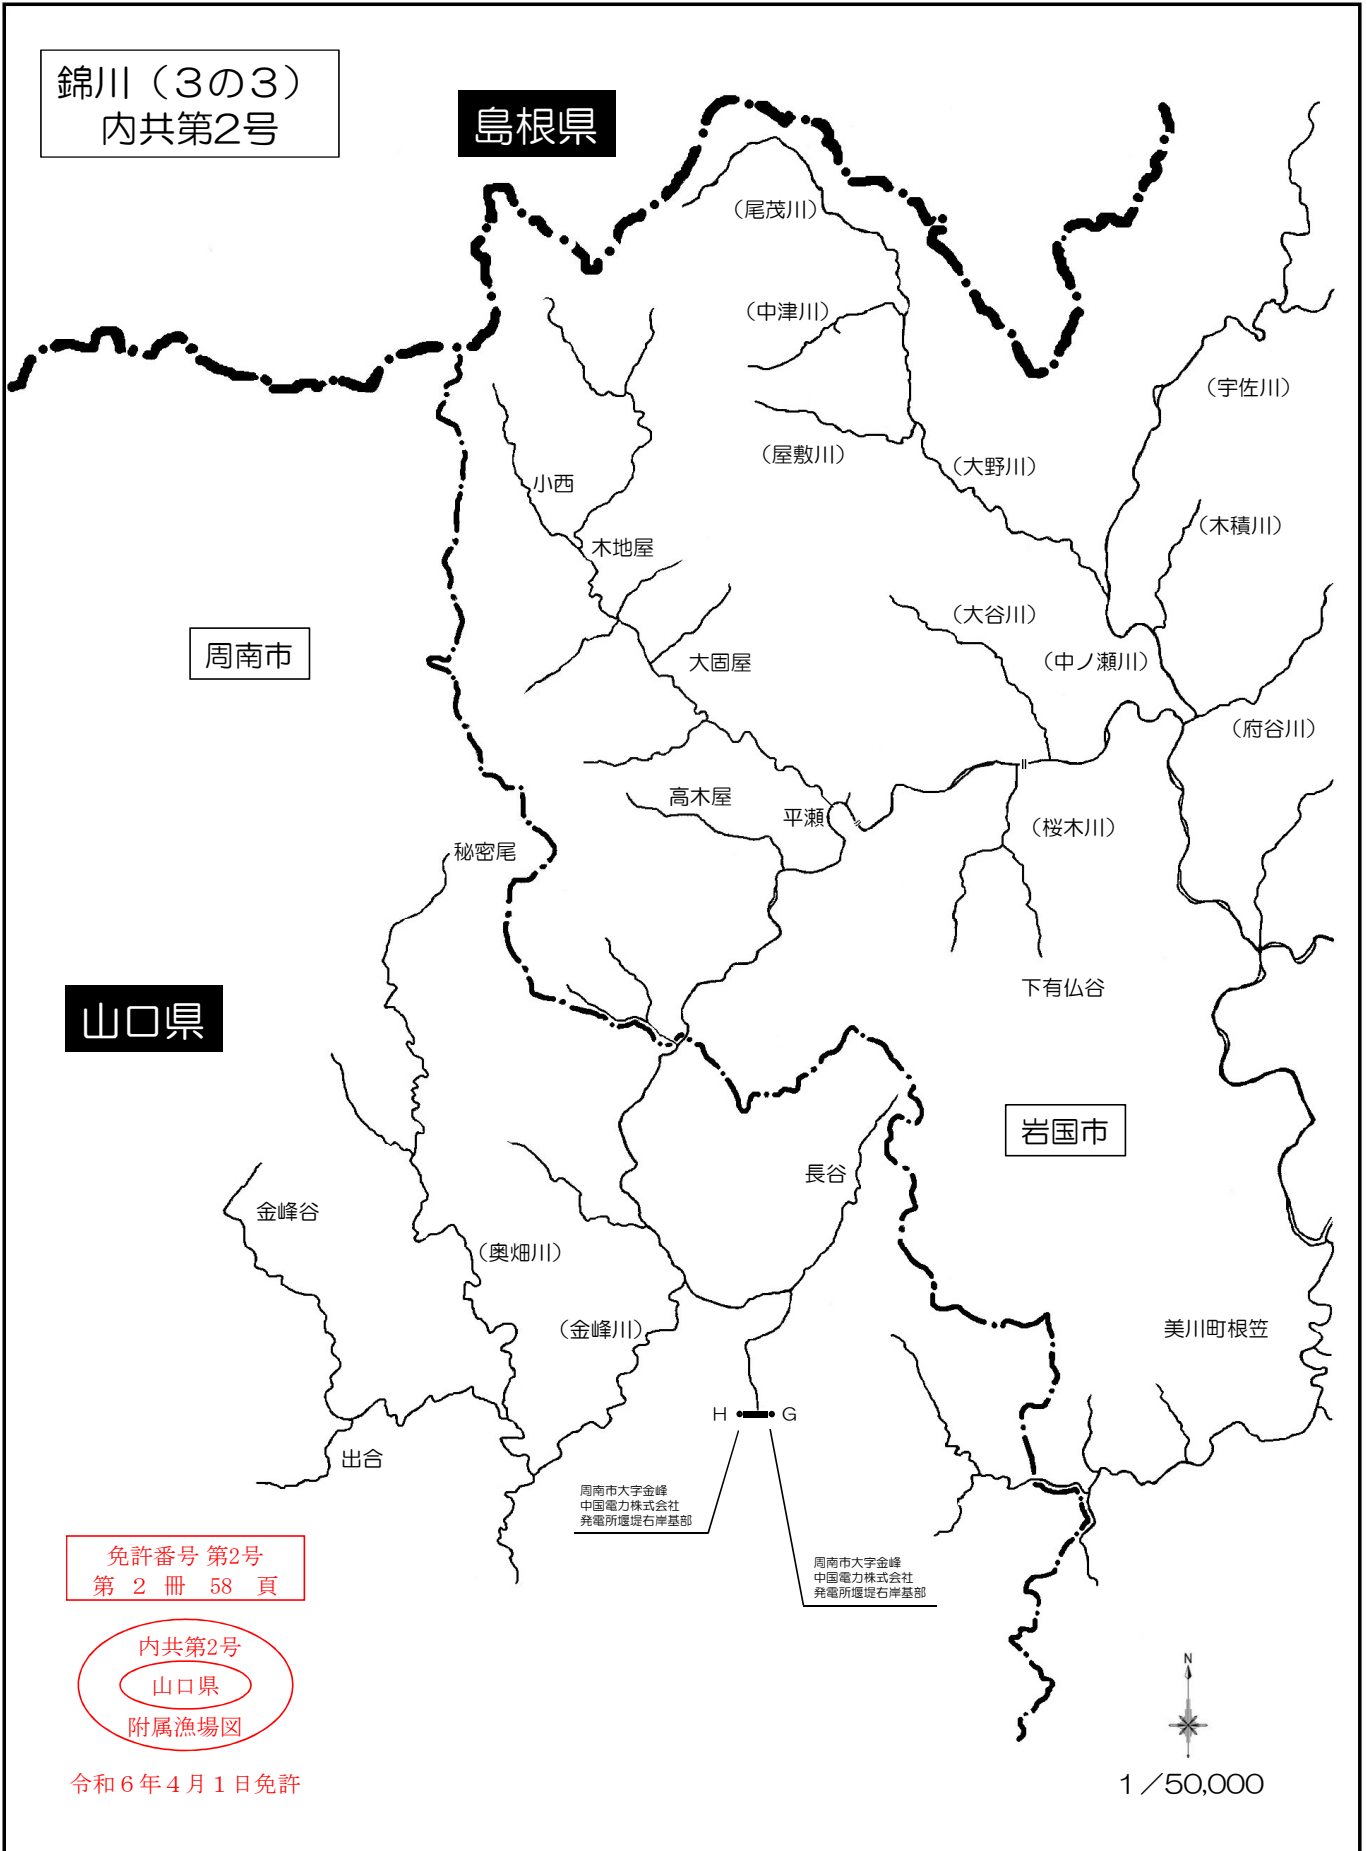

錦川（3の2）
内共第2号

広島県

岩国市

山口県

免許番号 第2号
第2冊 58頁

内共第2号
山口県
附属漁場図

令和6年4月1日免許

1/50,000

本図面に記載のない支流も存在します。正確な漁場の区域は裏面を参照してください。

錦川(3の3)
内共第2号

島根県

周南市

山口県

岩国市

免許番号 第2号
第2冊 58頁

内共第2号
山口県
附属漁場図

令和6年4月1日免許

1/50,000

本図面に記載のない支流も存在します。正確な漁場の区域は裏面を参照してください。