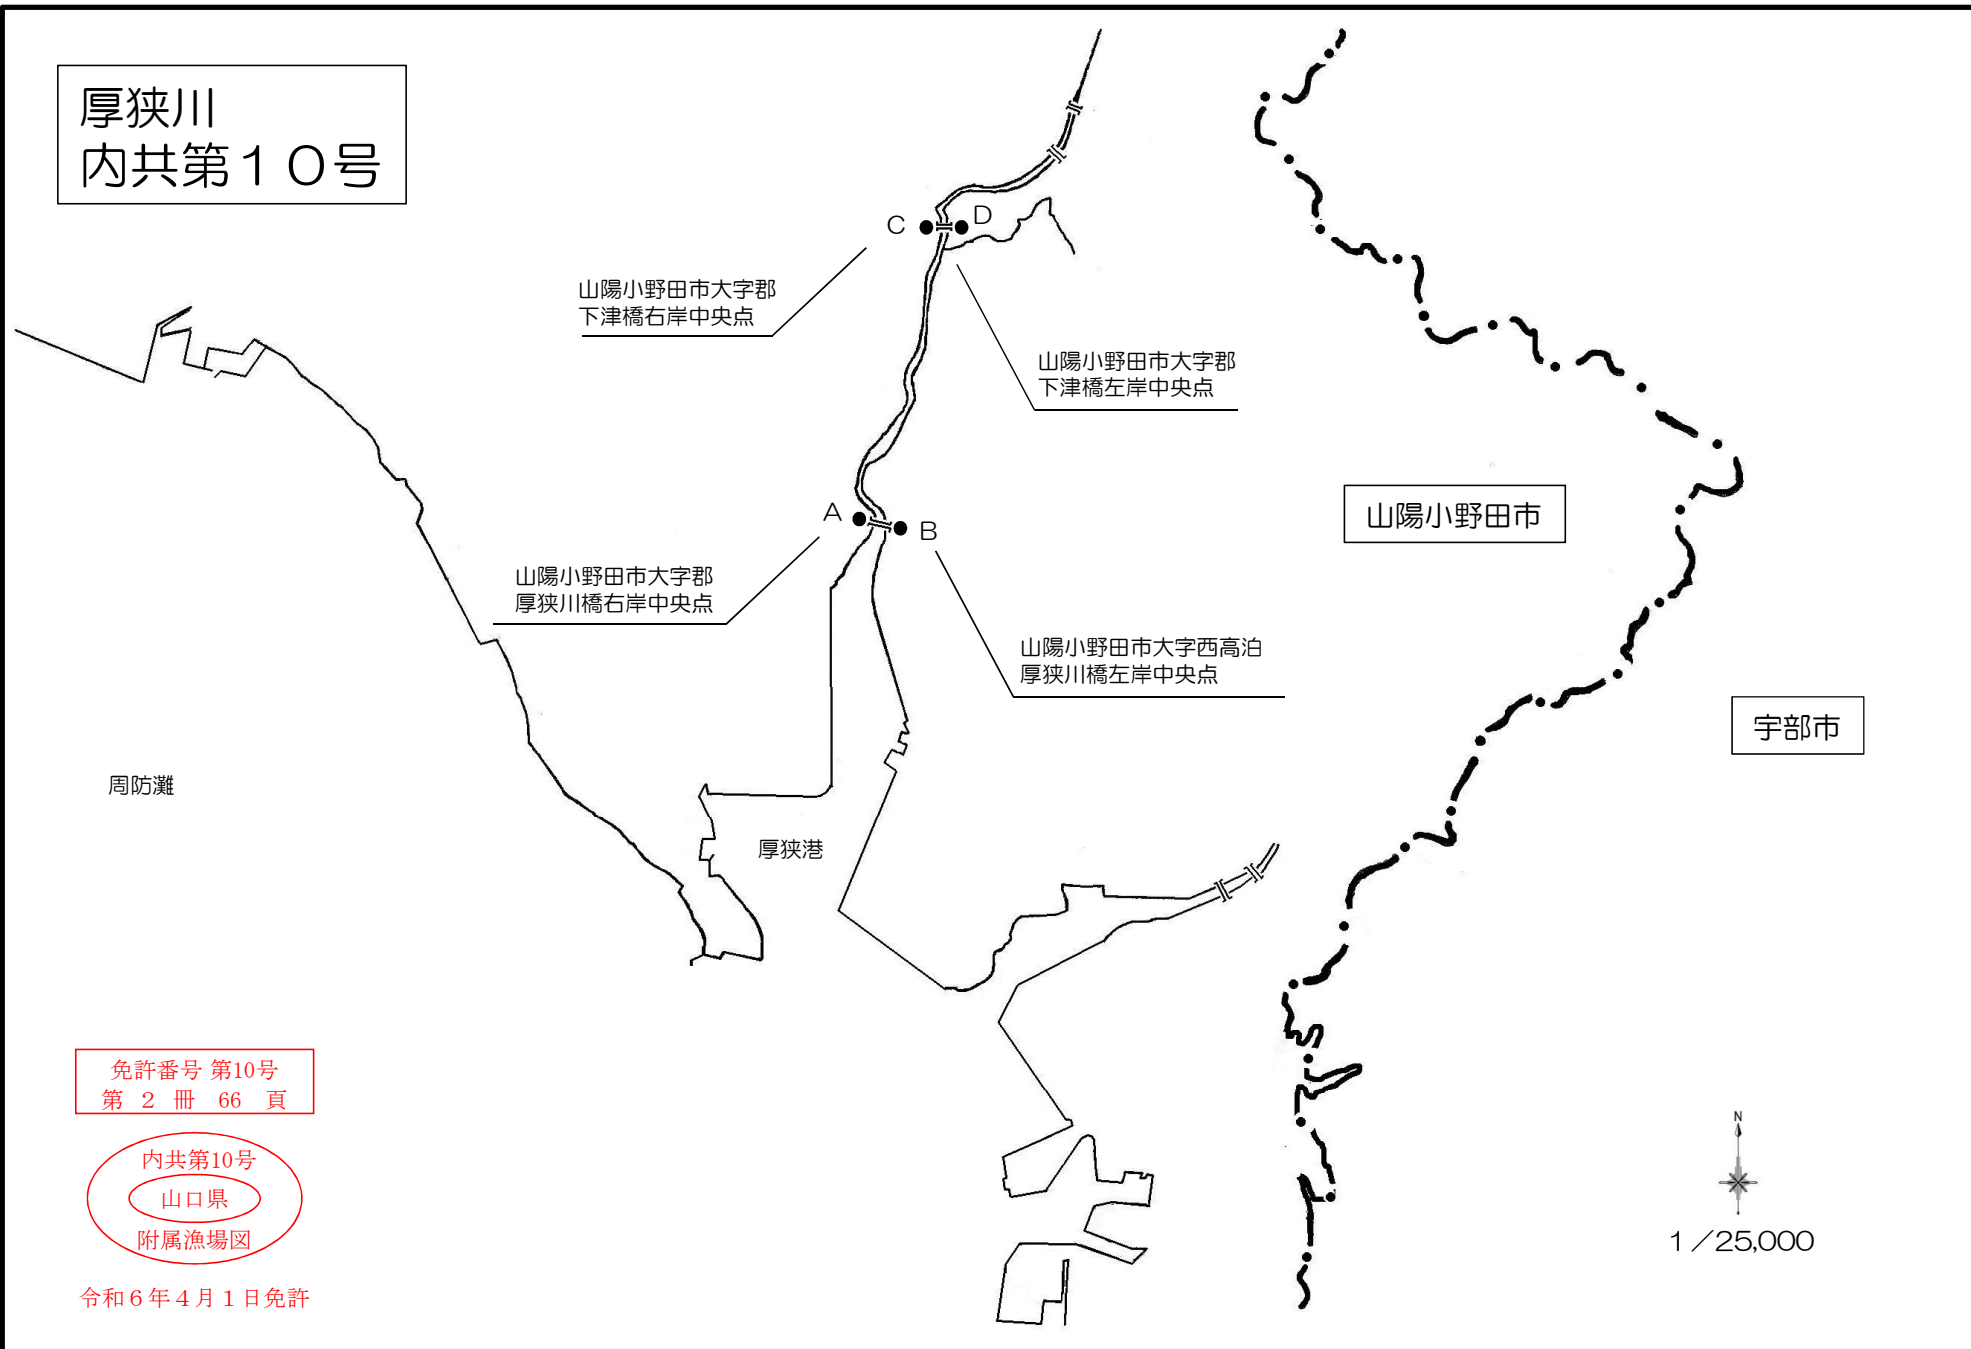

厚狭川
内共第10号

本図面に記載のない支流も存在します。正確な漁場の区域は裏面を参照してください。