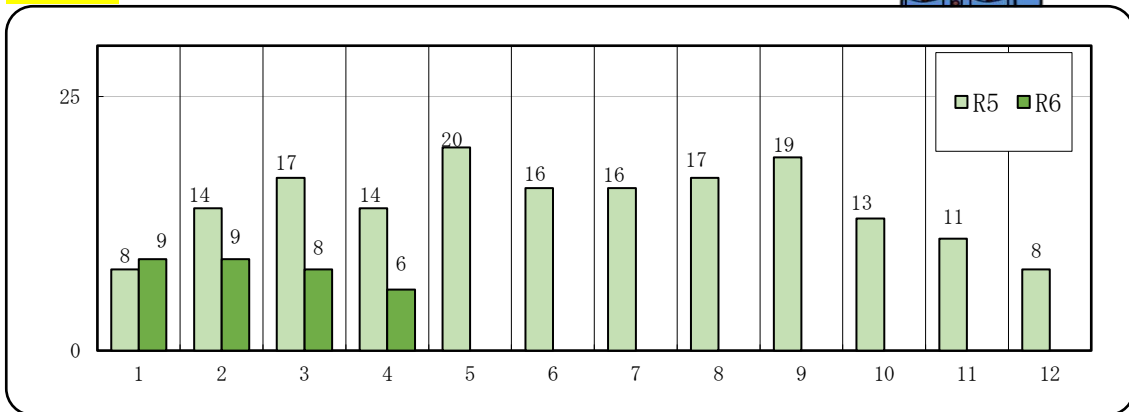

【女性（19歳以上）】に対する声掛け事案認知状況 (令和6年4月末暫定値)

山口県内において認知した、女性（19歳以上）に対する声掛け、つきまとい事案の状況です。

○ 認知 32件（前年同期比 -21件）

○ 月別 (単位 件)

○ 時間帯別

○ 曜日別

○ 市町別