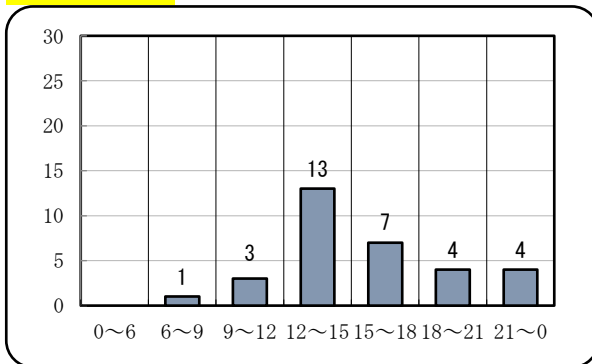

【女性（19歳以上）】に対する声掛け事案認知状況 (令和6年4月末暫定値)

山口県内において認知した、女性（19歳以上）に対する声掛け、つきまとい事案の状況です。

○ 認知 32件（前年同期比 -21件）

○ 月別 (単位 件)

○ 時間帯別

○ 曜日別

○ 市町別