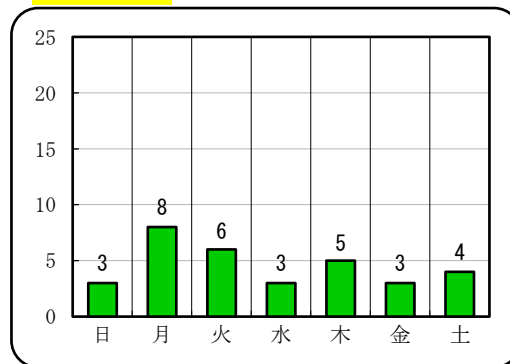

【女性（19歳以上）】に対する声掛け事案認知状況 (令和6年4月末暫定値)

山口県内において認知した、女性（19歳以上）に対する声掛け、つきまとい事案の状況です。

○ 認知 32件（前年同期比 -21件）

○ 月別 (単位 件)

○ 時間帯別

○ 曜日別

○ 市町別