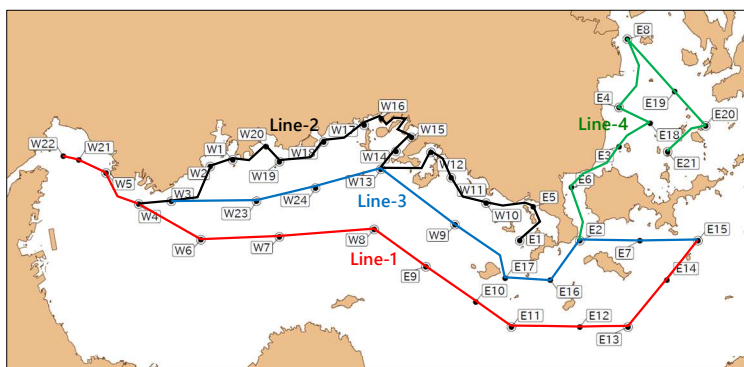

図. 水温の鉛直断面図
(2024年6月4日観測)

図. 水温の鉛直断面図
(2024年6月4日観測)